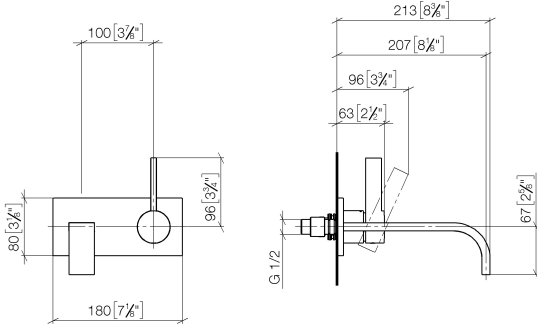

**MEM Waschtisch-Wand-Einhandbatterie mit Abdeckplatte ohne Ablaufgarnitur -
Champagne (22kt Gold)**

MEM

36 864 782

- Ausladung 207 mm
- starrer Auslauf
- rechteckiger luftangereicherter Strahl
- Bohrungsdurchmesser Auslauf 37 mm
- Bohrungsdurchmesser Einhandbatterie 57 mm
- Abdeckplatte 80 x 180 mm
- Durchfluss max. 5,7 l/min
- bleifrei
- Dieses Produkt leistet einen Beitrag zur Erfüllung der Vorgaben von nachhaltigen Gebäudezertifizierungen, z.B. LEED®, BREEAM®, DGNB

Benötigtes Zubehör

UP-Wand-Einhandbatterie 35 816 970 90
Mischer rechts -
 • ACHTUNG: Nicht für UP-Montage geeignet. Anschluss über Eckventile, Befestigung über Verschraubung mit der Rückwand.

Benötigtes Zubehör

UP-Wand-Einhandbatterie - 35 860 970 90
 • Min. Einbautiefe 80 mm
 • Max. Einbautiefe 95 mm

**MEM Waschtisch-Wand-Einhandbatterie mit Abdeckplatte ohne Ablaufgarnitur -
Champagne (22kt Gold)**

MEM

36 864 782
mm [inches]

Durchflussdiagramm

Codes & Standards

EN 817

Scottish Water
Byelaws

UK Water Supply
Regulations

MEM Waschtisch-Wand-Einhandbatterie mit Abdeckplatte ohne Ablaufgarnitur -
Champagne (22kt Gold)

MEM

36 864 782