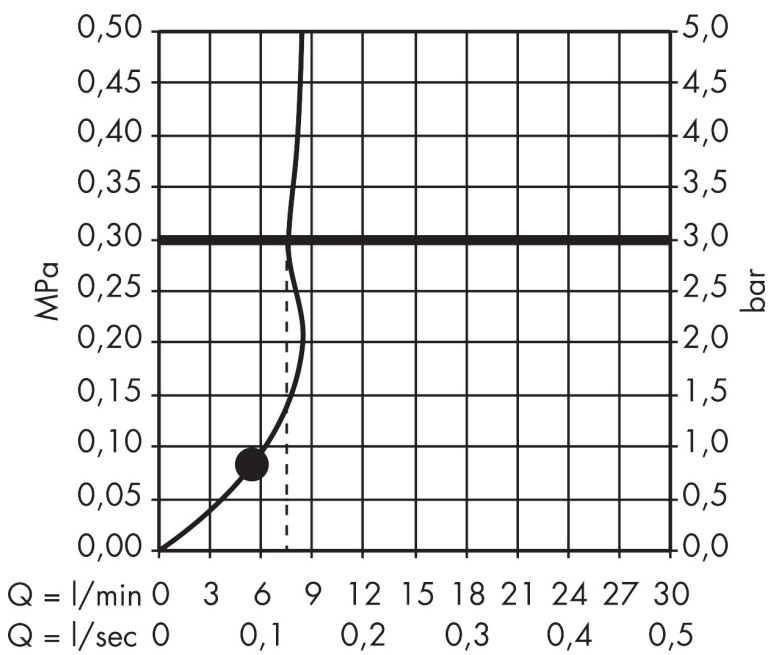

Merk	hansgrohe
Artikelnaam	Croma S handdouche 110 1jet EcoSmart
Art.nr.	26805400
Oppervlakte	wit/chroom
Netto prijs	46,36 EUR

Product foto

Maat tekeningen

Kenmerken

- diameter douchekop 110 mm
- Rain
- doorstroomhoeveelheid Rain bij 3 bar: 8,1 l/min
- maximale doorstroomhoeveelheid bij 3 bar: 8,1 l/min
- functie van: 5,7 l/min
- met interne watervoering
- afspoelbare filterring
- EcoSmart: Veel waterplezier met veel minder water

Technologie

Straalsoorten

Certificaat

Merk hansgrohe
 Artikelnaam **Croma S** handdouche 110 1jet EcoSmart
 Art.nr. 26805400
 Oppervlakte wit/chroom
 Netto prijs 46,36 EUR

Stroomschema

De verbruikswaarden werden in overeenstemming met de praktijk met de bijbehorende armaturen (thermostaat/mengkraan/inbouwventiel) gemeten.

Merk	hansgrohe
Artikelnaam	Croma S handdouche 110 1jet EcoSmart
Art.nr.	26805400
Oppervlakte	wit/chroom
Netto prijs	46,36 EUR

Explosietekening voor bouwjaar: >10/14

Merk hansgrohe
 Artikelnaam **Croma S** handdouche 110 1jet EcoSmart
 Art.nr. 26805400
 Oppervlakte wit/chroom
 Netto prijs 46,36 EUR