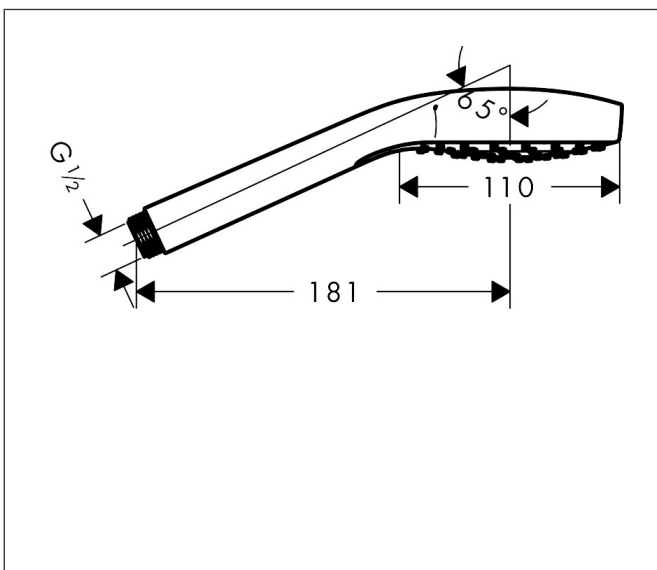

Merk	hansgrohe
Artikelnaam	Croma S handdouche 110 1jet EcoSmart
Art.nr.	26805400
Oppervlakte	wit/chroom
Netto prijs	46,36 EUR

Product foto

Maat tekeningen

Kenmerken

- diameter douchekop 110 mm
- Rain
- doorstroomhoeveelheid Rain bij 3 bar: 8,1 l/min
- maximale doorstroomhoeveelheid bij 3 bar: 8,1 l/min
- functie van: 5,7 l/min
- met interne watervoering
- afspoelbare filterring
- EcoSmart: Veel waterplezier met veel minder water

Technologie

Straalsoorten

Certificaat

Merk hansgrohe
 Artikelnaam **Croma S** handdouche 110 1jet EcoSmart
 Art.nr. 26805400
 Oppervlakte wit/chroom
 Netto prijs 46,36 EUR

Stroomschema

De verbruikswaarden werden in overeenstemming met de praktijk met de bijbehorende armaturen (thermostaat/mengkraan/inbouwventiel) gemeten.

Merk	hansgrohe
Artikelnaam	Croma S handdouche 110 1jet EcoSmart
Art.nr.	26805400
Oppervlakte	wit/chroom
Netto prijs	46,36 EUR

Explosietekening voor bouwjaar: >10/14

Merk hansgrohe
 Artikelnaam **Croma S** handdouche 110 1jet EcoSmart
 Art.nr. 26805400
 Oppervlakte wit/chroom
 Netto prijs 46,36 EUR

Onderdelen voor bouwjaar: >10/14

Pos	Beschrijving	Art.nr.	Prijs
1	doorstroombegrenzer (9 l/min)	95659000	8,01
2	zeefdichting	94246000	3,12