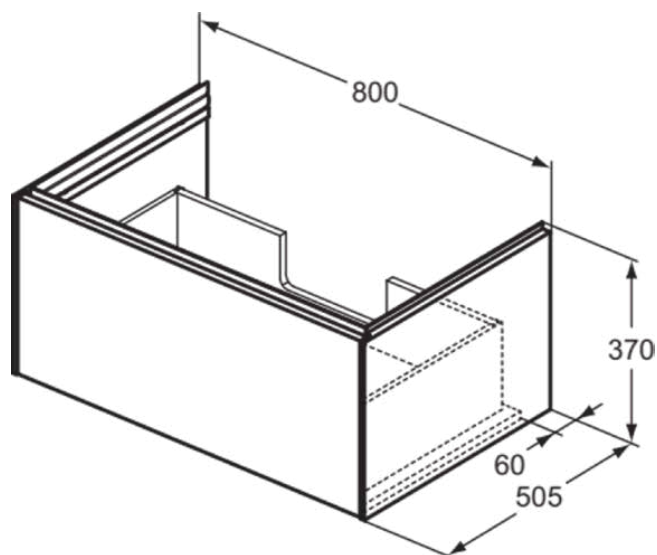

## T4578Y1

CONCA | Wastafelmeubel 800x505x370 mm in matt white afwerking, 1 lade | Greeploos, Volledige extractielade, Push-to-open, Softclose, Voorgemonteerd, Duurzaam geproduceerd hout

### Algemene informatie

Productcategorie:	Meubels
Producttype:	Wastafelmeubel
Merk:	Ideal Standard
Collectie:	CONCA
Ontwerper:	Palomba Serafini Associati
Colour:	Y1 - Matt White
Afwerking van het oppervlak:	mat
Hoogte (mm):	370
Breedte (mm):	800
Lengte / sprong (mm):	505
Bevestigingswijze:	Bevestigingsset
Nettogewicht (kg):	28.00
EAN-code:	8014140483212