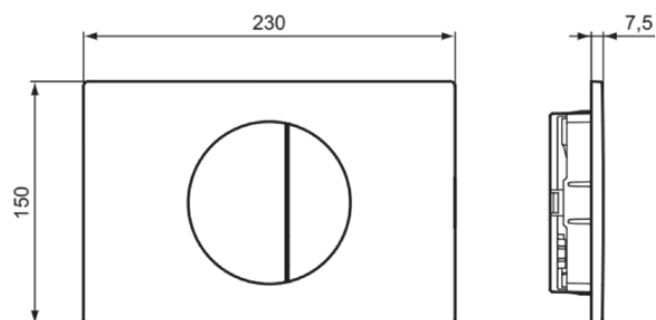

OLEAS

R0503RO

OLEAS | Bedieningspaneel mechanisch 230x7.5x150 mm, mechanisch in rose afwerking

Afbeelding & technische tekening

Algemene informatie

Productcategorie:	Bedieningspanelen
Producttype:	Bedieningspaneel mechanisch
Merk:	Ideal Standard
Collectie:	OLEAS
Ontwerper:	Palomba Serafini Associati
Kleur:	RO - Rose
Afwerking van het oppervlak:	satijn
Hoogte (mm):	150
Breedte (mm):	230
Lengte / sprong (mm):	7.5
Bevestigingswijze:	Bevestigingsset
Nettogewicht (kg):	0,24
EAN-code:	3391500592261

OLEAS

R0503RO

OLEAS | Bedieningspaneel mechanisch 230x7.5x150 mm, mechanisch in rose afwerking

Product specificaties

Met montageframe:	Ja
Met pneumatische slangen:	Nee
Met voedingseenheid:	Nee
Bevestigingswijze:	Voorkant / bovenkant