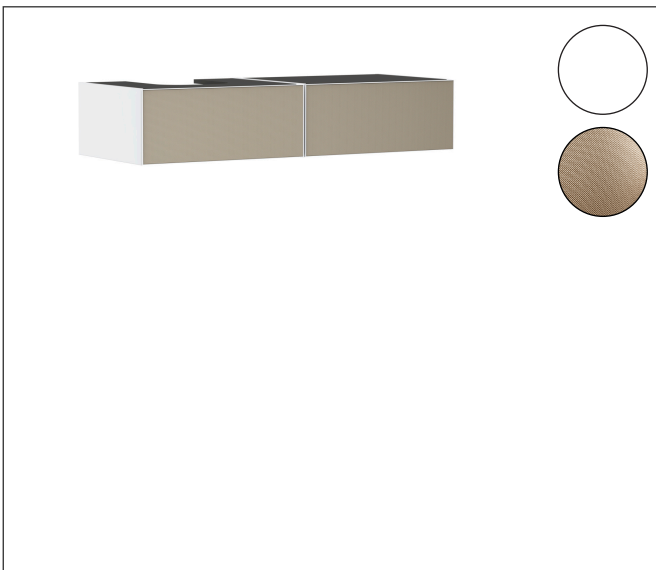

Merk	hansgrohe
Artikelnaam	Xevolos E Badmeubel Matt White 1370/550 met 2 lades voor consoles met waskom/geslepen wastafel, links
Art.nr.	54319390
Oppervlakte	Oppervlak meubel: Mat wit, Oppervlak front: Patterned Bronze
Netto prijs	2.620,73 EUR

Product foto

Maat tekeningen

Kenmerken

- bestaat uit: badkamermeubel, Basic Box-set, ruimtebesparende sifon
- materiaal behuizing: vezelplaat van gemiddelde dichtheid (MDF)
- oppervlaktemateriaal behuizing: lak
- materiaal voorzijde: keramiek
- oppervlaktemateriaal voorzijde: keramiek met microtextuur
- materiaal voorframe: aluminium
- oppervlaktemateriaal voorframe: poederlak (kleur van behuizing)
- SmoothSurface: glad en effen voor een geweldig gevoel
- AntiFingerprint: oplossing tegen vingerafdrukken
- MoistureProof: duurzaam materiaal dat lang mooi blijft
- greeploos
- open via PushOpen-functie
- type opening: volledig uittrekbaar
- 2 laden
- zonder uitsparing voor sifon
- SoftClose, voor vloeiend en zacht sluiten
- individuele en flexibele opbergruimte dankzij het verdelen van de binnenkant
- 2 basisbox-sets inbegrepen
- 1 ruimtebesparende sifon met waterafdichting 50 mm
- wandmontage
- montagevoorwaarde: voorgemonteerd

Technologie

Certificaat

Merk	hansgrohe
Artikelnaam	Xevolos E Badmeubel Matt White 1370/550 met 2 lades voor consoles met waskom/geslepen wastafel, links
Art.nr.	54319390
Oppervlakte	Oppervlak meubel: Mat wit, Oppervlak front: Patterned Bronze
Netto prijs	2.620,73 EUR

Explosietekening voor bouwjaar: >09/25

Merk	hansgrohe
Artikelnaam	Xevolos E Badmeubel Matt White 1370/550 met 2 lades voor consoles met waskom/geslepen wastafel, links
Art.nr.	54319390
Oppervlakte	Oppervlak meubel: Mat wit, Oppervlak front: Patterned Bronze
Netto prijs	2.620,73 EUR