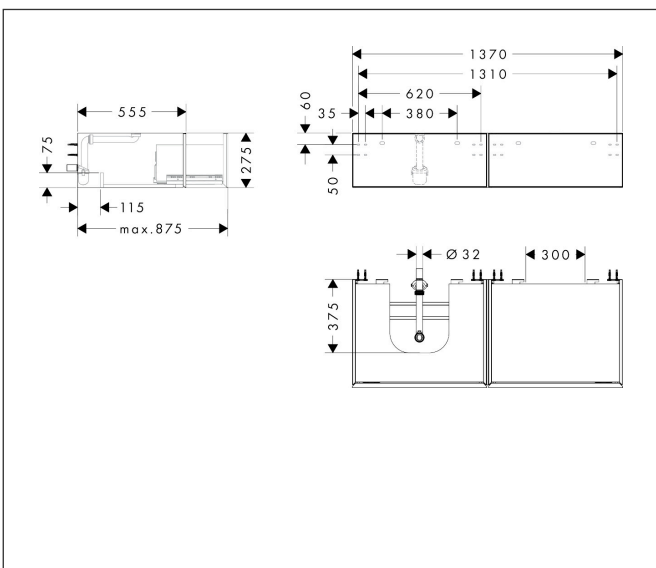

Merk	hansgrohe
Artikelnaam	Xevolos E Badmeubel Matt White 1370/550 met 2 lades voor consoles met waskom/geslepen wastafel, links
Art.nr.	54319390
Oppervlakte	Oppervlak meubel: Mat wit, Oppervlak front: Patterned Bronze
Netto prijs	2.620,73 EUR

Product foto

Maat tekeningen

Kenmerken

- bestaat uit: badkamermeubel, Basic Box-set, ruimtebesparende sifon
- materiaal behuizing: vezelplaat van gemiddelde dichtheid (MDF)
- oppervlaktemateriaal behuizing: lak
- materiaal voorzijde: keramiek
- oppervlaktemateriaal voorzijde: keramiek met microtextuur
- materiaal voorframe: aluminium
- oppervlaktemateriaal voorframe: poederlak (kleur van behuizing)
- SmoothSurface: glad en effen voor een geweldig gevoel
- AntiFingerprint: oplossing tegen vingerafdrukken
- MoistureProof: duurzaam materiaal dat lang mooi blijft
- greeploos
- open via PushOpen-functie
- type opening: volledig uittrekbaar
- 2 laden
- zonder uitsparing voor sifon
- SoftClose, voor vloeiend en zacht sluiten
- individuele en flexibele opbergruimte dankzij het verdelen van de binnenkant
- 2 basisbox-sets inbegrepen
- 1 ruimtebesparende sifon met waterafdichting 50 mm
- wandmontage
- montagevoorwaarde: voorgemonteerd

Technologie

Certificaat

Merk	hansgrohe
Artikelnaam	Xevolos E Badmeubel Matt White 1370/550 met 2 lades voor consoles met waskom/geslepen wastafel, links
Art.nr.	54319390
Oppervlakte	Oppervlak meubel: Mat wit, Oppervlak front: Patterned Bronze
Netto prijs	2.620,73 EUR

Explosietekening voor bouwjaar: >09/25

Merk	hansgrohe
Artikelnaam	Xevolos E Badmeubel Matt White 1370/550 met 2 lades voor consoles met waskom/geslepen wastafel, links
Art.nr.	54319390
Oppervlakte	Oppervlak meubel: Mat wit, Oppervlak front: Patterned Bronze
Netto prijs	2.620,73 EUR