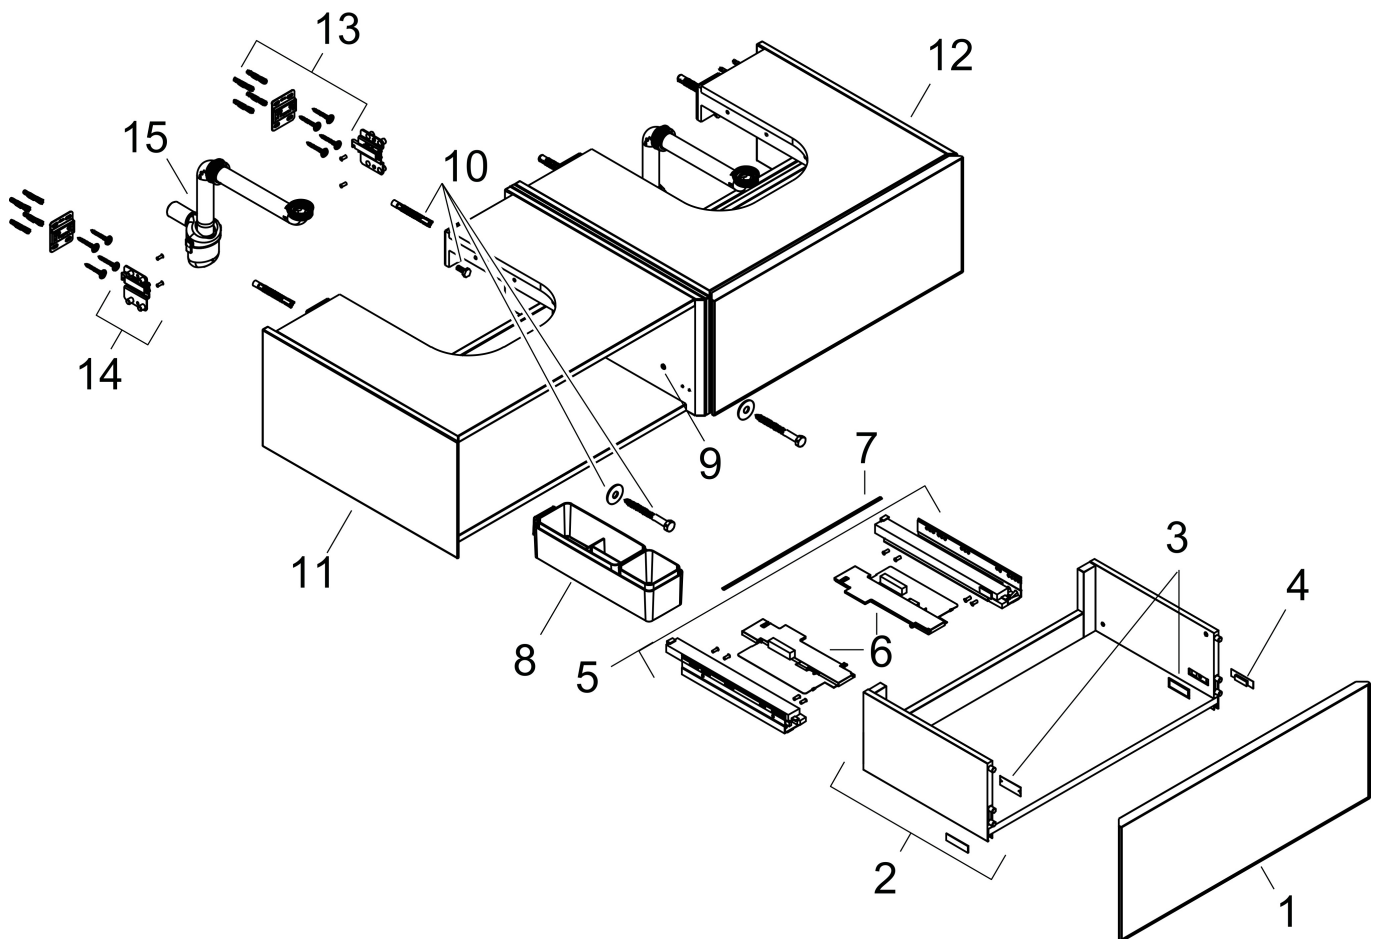

Merk	hansgrohe
Artikelnaam	Xevolos E Badmeubel Matt White 1370/550 met 2 lades voor consoles met waskom/geslepen wastafel, links
Art.nr.	54319390
Oppervlakte	Oppervlak meubel: Mat wit, Oppervlak front: Patterned Bronze
Netto prijs	2.620,73 EUR

Explosietekening voor bouwjaar: >09/25