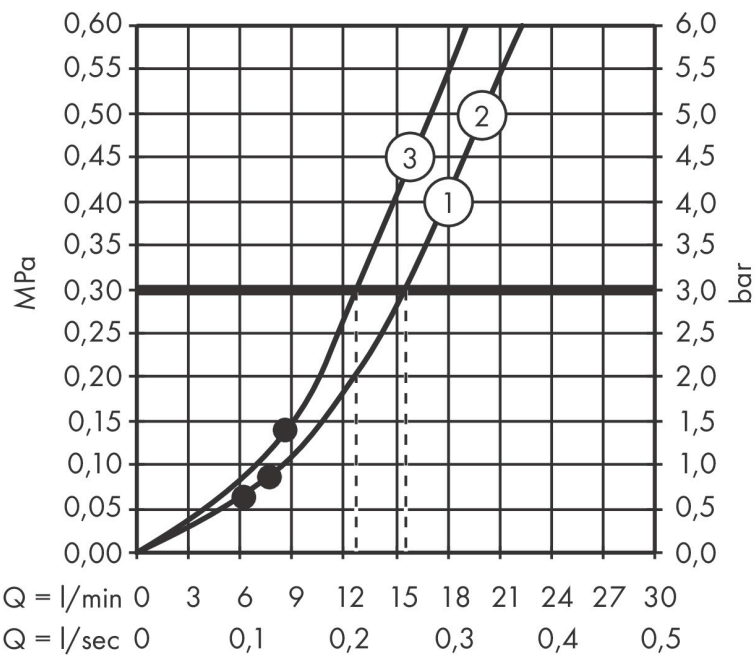

Merk hansgrohe
Artikelnaam **Raindance Select S** badset 120 3jet met doucheslang 160 cm
Art.nr. 26721000
Oppervlakte chroom
Netto prijs 160,92 EUR

Stroomschema

- 1 Rain krachtige regenstraal
- 2 RainAir volle zachte regenstraal
- 3 WhirlAIR intensieve massagestraal
- 4 Rain + Booster

De verbruikswaarden werden in overeenstemming met de praktijk met de bijbehorende armaturen (thermostaat/mengkraan/inbouwventiel) gemeten.