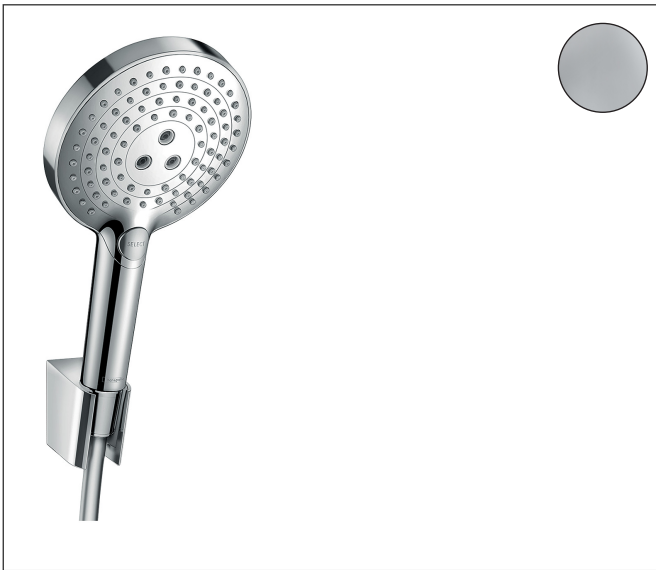

Merk	hansgrohe
Artikelnaam	Raindance Select S badset 120 3jet met doucheslang 160 cm
Art.nr.	26721000
Oppervlakte	chrom
Netto prijs	160,92 EUR

Product foto