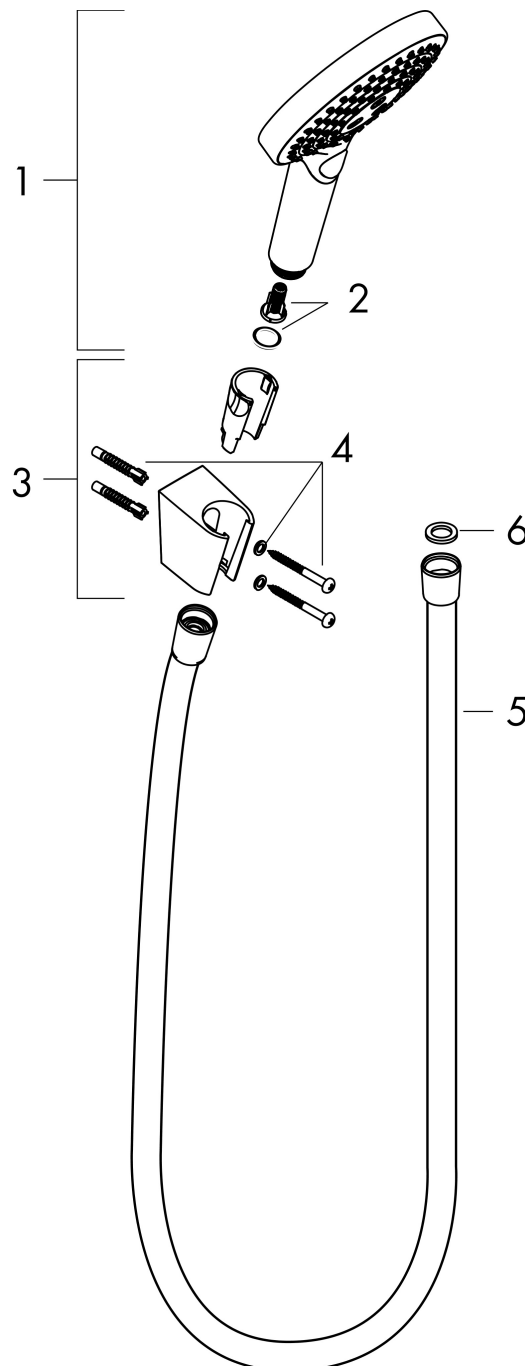

Merk hansgrohe
Artikelnaam **Raindance Select S** badset 120 3jet met doucheslang 160 cm
Art.nr. 26721000
Oppervlakte chroom
Netto prijs 160,92 EUR

Explosietekening voor bouwjaar: >10/14

Merk hansgrohe
Artikelnaam **Raindance Select S** badset 120 3jet met doucheslang 160 cm
Art.nr. 26721000
Oppervlakte chroom
Netto prijs 160,92 EUR

Onderdelen voor bouwjaar: >10/14

Pos	Beschrijving	Art.nr.	Prijs
1	Handdouche	26530000	114,19
2	filter	97708000	4,99
3	douchehouder	28331000	29,87
4	bevestigingsmateriaal	40915000	10,82
5	doucheslang Isiflex'B 1,60 m	28276000	33,73
6	dichting	98058000	3,12