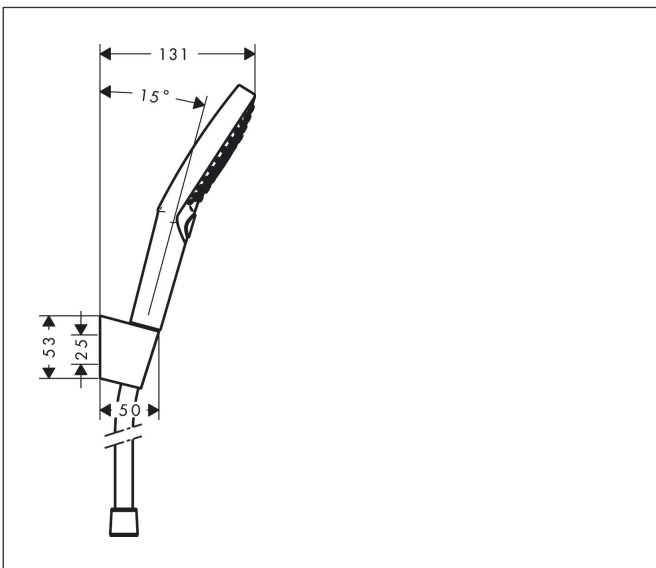

Merk	hansgrohe
Artikelnaam	<b>Raindance Select S</b> badset 120 3jet met doucheslang 160 cm
Art.nr.	26721000
Oppervlakte	chrom
Netto prijs	160,92 EUR

## Maat tekeningen

## Kenmerken

- bestaat uit: handdouche, douchehouder, doucheslang
- diameter handdouche 125 mm
- RainAir volle zachte regenstraal, Rain, Whirl intensieve massagestraal
- handige straalkeuze via Select-knop
- QuickClean: Kalkaanslag kun je eenvoudig met je vinger verwijderen
- draaikoppeling voorkomt dat de slang in de knoop raakt
- lengte doucheslang: 1600 mm
- geïntegreerde houder
- douchehouder van kunststof
- afspoelbare filterring