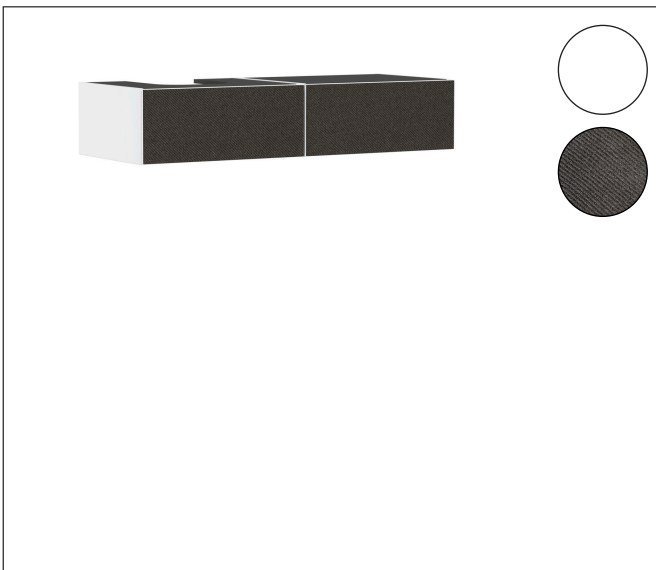

| | |
|-------------|--|
| Merk | hansgrohe |
| Artikelnaam | Xevolos E Badmeubel Matt White 1370/550 met 2 lades voor consoles met waskom/geslepen wastafel, links |
| Art.nr. | 54319660 |
| Oppervlakte | Oppervlak meubel: Mat wit, Oppervlak front: Textiel donker grijs |
| Netto prijs | 2.620,73 EUR |

Product foto

Maat tekeningen

Kenmerken

- bestaat uit: badkamermeubel, Basic Box-set, ruimtebesparende sifon
- materiaal behuizing: vezelplaat van gemiddelde dichtheid (MDF)
- oppervlaktemateriaal behuizing: lak
- materiaal voorzijde: polyester
- oppervlaktemateriaal voorzijde: textiel
- materiaal voorframe: aluminium
- oppervlaktemateriaal voorframe: poederlak (kleur van behuizing)
- SmoothSurface: glad en effen voor een geweldig gevoel
- AntiFingerprint: oplossing tegen vingerafdrukken
- MoistureProof: duurzaam materiaal dat lang mooi blijft
- greeploos
- open via PushOpen-functie
- type opening: volledig uittrekbaar
- 2 lades
- zonder uitsparing voor sifon
- SoftClose, voor vloeiend en zacht sluiten
- individuele en flexibele opbergruimte dankzij het verdelen van de binnenkant
- 2 basisbox-sets inbegrepen
- 1 ruimtebesparende sifon met waterafdichting 50 mm
- wandmontage
- montagevoorwaarde: voorgemonteerd

Technologie

Certificaat

| | |
|-------------|--|
| Merk | hansgrohe |
| Artikelnaam | Xevolos E Badmeubel Matt White 1370/550 met 2 lades voor consoles met waskom/geslepen wastafel, links |
| Art.nr. | 54319660 |
| Oppervlakte | Oppervlak meubel: Mat wit, Oppervlak front: Textiel donker grijs |
| Netto prijs | 2.620,73 EUR |

Explosietekening voor bouwjaar: >09/25

Merk hansgrohe
Artikelnaam **Xevolos E** Badmeubel Matt White 1370/550 met 2 lades voor consoles met waskom/geslepen wastafel, links
Art.nr. 54319660
Oppervlakte Oppervlak meubel: Mat wit, Oppervlak front: Textiel donker grijs
Netto prijs 2.620,73 EUR