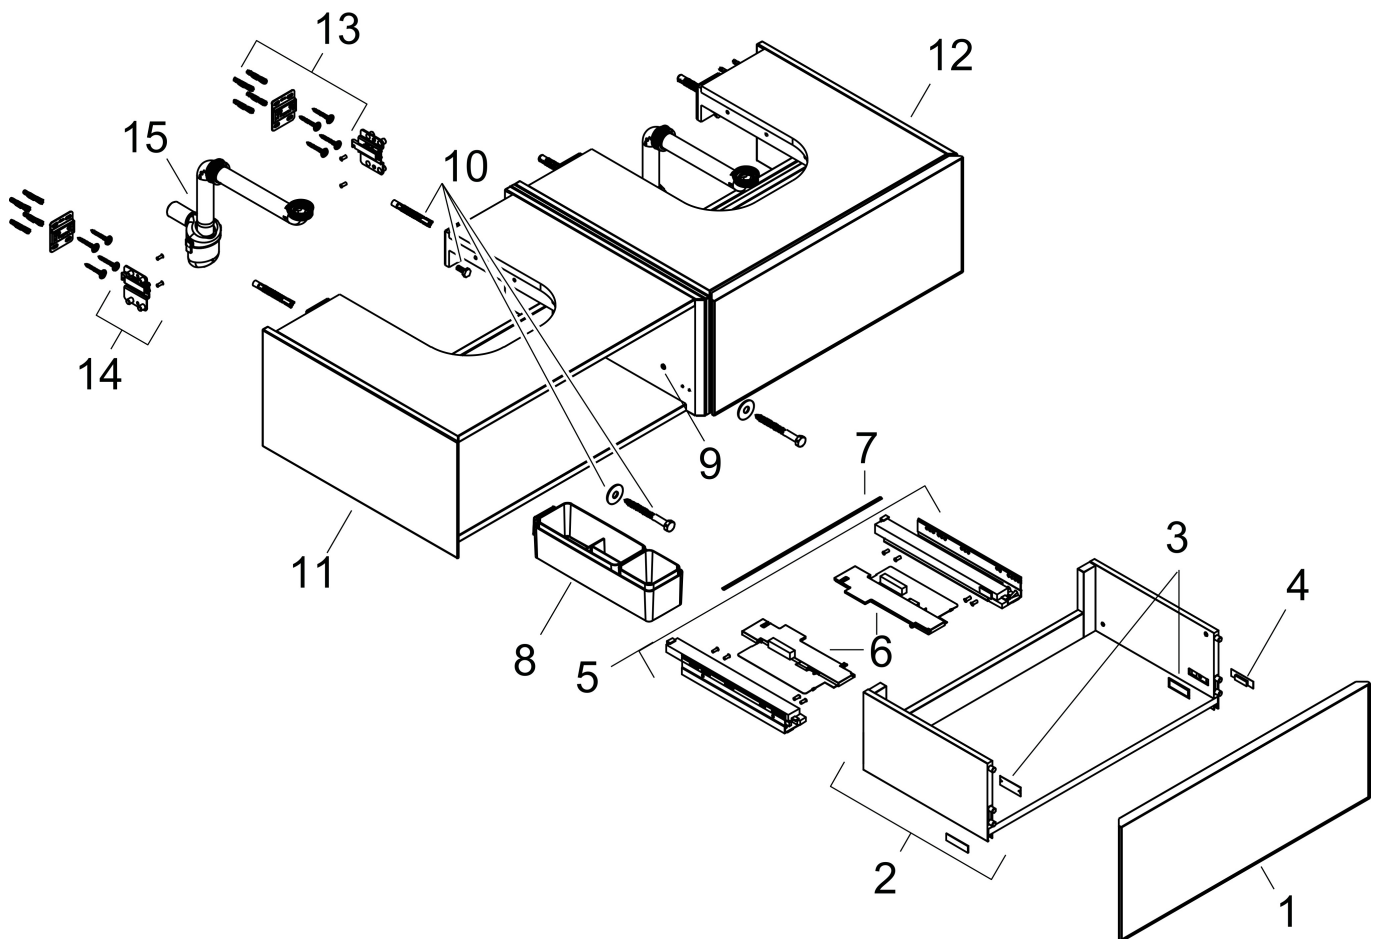

Merk	hansgrohe
Artikelnaam	Xevolos E Badmeubel Matt White 1370/550 met 2 lades voor consoles met waskom/geslepen wastafel, links
Art.nr.	54319660
Oppervlakte	Oppervlak meubel: Mat wit, Oppervlak front: Textiel donker grijs
Netto prijs	2.620,73 EUR

Explosietekening voor bouwjaar: >09/25