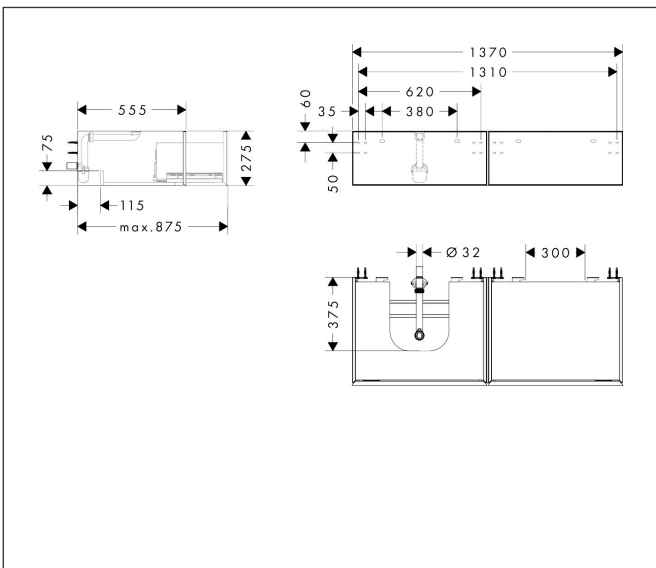

| | |
|-------------|--|
| Merk | hansgrohe |
| Artikelnaam | Xevolos E Badmeubel Matt White 1370/550 met 2 lades voor consoles met waskom/geslepen wastafel, links |
| Art.nr. | 54319660 |
| Oppervlakte | Oppervlak meubel: Mat wit, Oppervlak front: Textiel donker grijs |
| Netto prijs | 2.620,73 EUR |

Product foto

Maat tekeningen

Kenmerken

- bestaat uit: badkamermeubel, Basic Box-set, ruimtebesparende sifon
- materiaal behuizing: vezelplaat van gemiddelde dichtheid (MDF)
- oppervlaktemateriaal behuizing: lak
- materiaal voorzijde: polyester
- oppervlaktemateriaal voorzijde: textiel
- materiaal voorframe: aluminium
- oppervlaktemateriaal voorframe: poederlak (kleur van behuizing)
- SmoothSurface: glad en effen voor een geweldig gevoel
- AntiFingerprint: oplossing tegen vingerafdrukken
- MoistureProof: duurzaam materiaal dat lang mooi blijft
- greeploos
- open via PushOpen-functie
- type opening: volledig uittrekbaar
- 2 lades
- zonder uitsparing voor sifon
- SoftClose, voor vloeiend en zacht sluiten
- individuele en flexibele opbergruimte dankzij het verdelen van de binnenkant
- 2 basisbox-sets inbegrepen
- 1 ruimtebesparende sifon met waterafdichting 50 mm
- wandmontage
- montagevoorwaarde: voorgemonteerd

Technologie

Certificaat

| | |
|-------------|--|
| Merk | hansgrohe |
| Artikelnaam | Xevolos E Badmeubel Matt White 1370/550 met 2 lades voor consoles met waskom/geslepen wastafel, links |
| Art.nr. | 54319660 |
| Oppervlakte | Oppervlak meubel: Mat wit, Oppervlak front: Textiel donker grijs |
| Netto prijs | 2.620,73 EUR |

Explosietekening voor bouwjaar: >09/25

Merk hansgrohe
Artikelnaam **Xevolos E** Badmeubel Matt White 1370/550 met 2 lades voor consoles met waskom/geslepen wastafel, links
Art.nr. 54319660
Oppervlakte Oppervlak meubel: Mat wit, Oppervlak front: Textiel donker grijs
Netto prijs 2.620,73 EUR