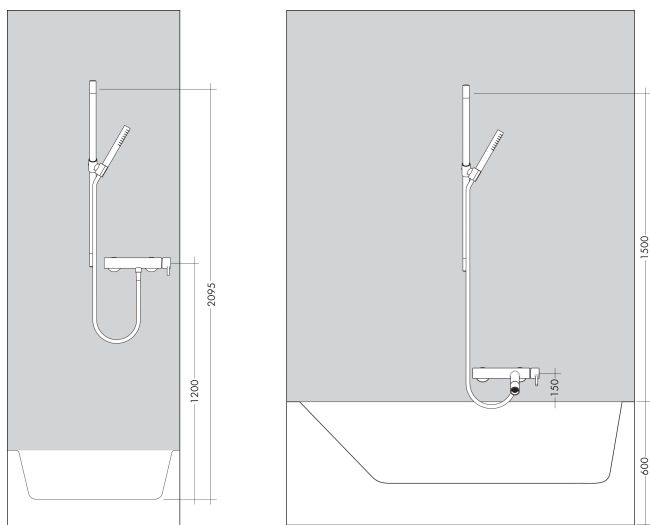

## Kenmerken

- bestaat uit: douchestang, doucheslang, schuifstuk
- buislengte: 985 mm
- diameter glijstang: 25 mm
- profielbuis: rond
- boorafstand: 915 mm
- lengte doucheslang: 1600 mm
- geschikt voor: AXOR Starck staafhanddouche en AXOR One handdouche
- schuifstuk traploos instelbaar
- metalen handdouchehouder

## Maat tekeningen

Merk	AXOR
Artikelnaam	<b>AXOR Starck</b> glijstang 90 cm
Art.nr.	27830000
Oppervlakte	chrom
Netto prijs	339,07 EUR

## Installatievoorbeelden

**i** Afmetingen kunnen variëren vanwege keramische toleranties die verband houden met het productieproces.

Merk AXOR  
Artikelnaam **AXOR Starck** glijstang 90 cm  
Art.nr. 27830000  
Oppervlakte chroom  
Netto prijs 339,07 EUR