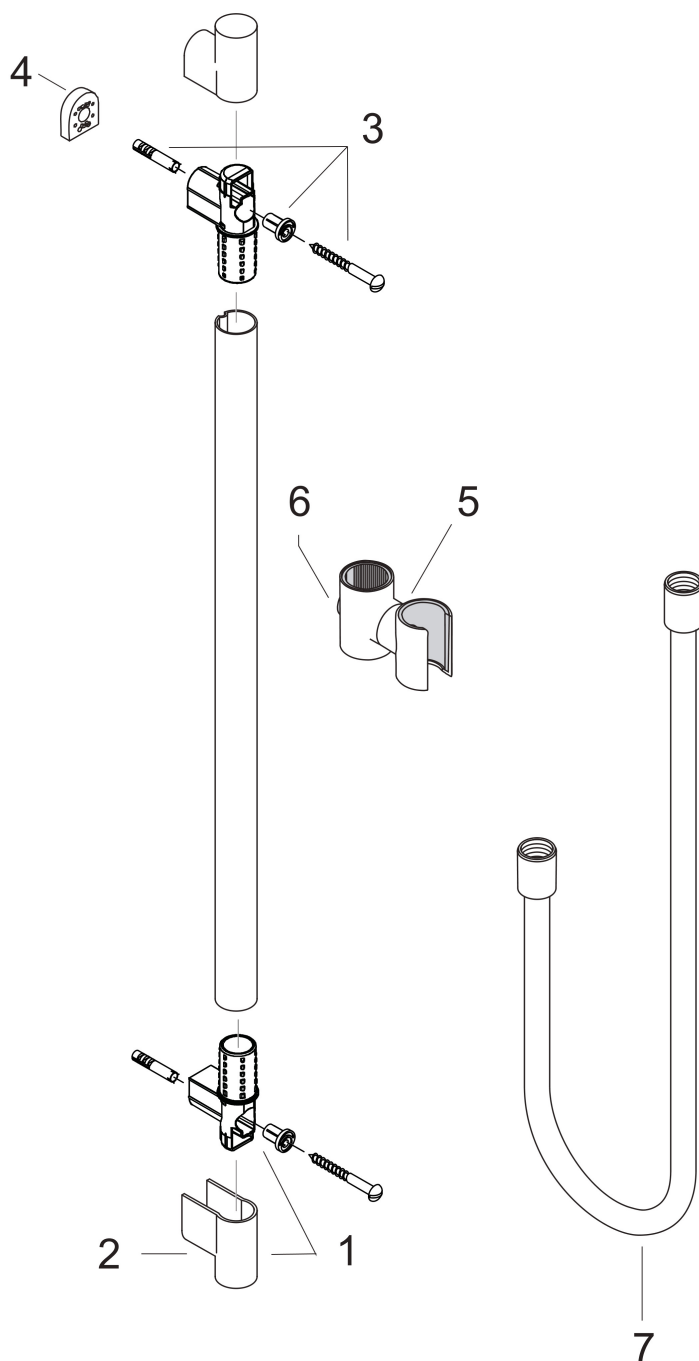

Merk AXOR
Artikelnaam **AXOR Starck** glijstang 90 cm
Art.nr. 27830000
Oppervlakte chroom
Netto prijs 339,07 EUR

Explosietekening voor bouwjaar: >02/07

Merk AXOR
Artikelnaam **AXOR Starck** glijstang 90 cm
Art.nr. 27830000
Oppervlakte chroom
Netto prijs 339,07 EUR

Onderdelen voor bouwjaar: >02/07

Pos	Beschrijving	Art.nr.	Prijs
1	wandsteun + afdekkap	92110000	32,70
2	afdekkap	94055000	16,60
3	bevestigingsmateriaal	40915000	10,40
4	opvulschijf 7 mm	96186000	10,50
5	douchehouder compl.	96311000	78,40
6	schroef	97535000	3,00
7	doucheslang 1,60 m	28286000	72,27