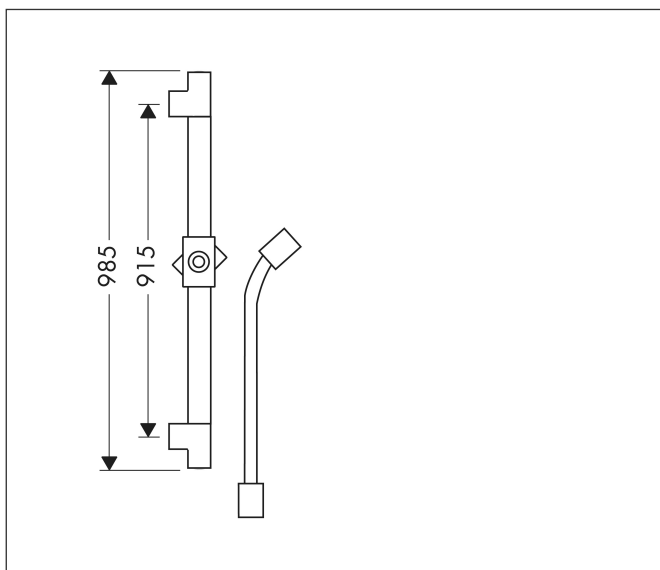

Merk	AXOR
Artikelnaam	<b>AXOR Starck</b> glijstang 90 cm
Art.nr.	27830000
Oppervlakte	chrom
Netto prijs	339,07 EUR

## Kenmerken

- bestaat uit: douchestang, doucheslang, schuifstuk
- buislengte: 985 mm
- diameter glijstang: 25 mm
- profielbuis: rond
- boorafstand: 915 mm
- lengte doucheslang: 1600 mm
- geschikt voor: AXOR Starck staafhanddouche en AXOR One handdouche
- schuifstuk traploos instelbaar
- metalen handdouchehouder

## Maat tekeningen

Merk	AXOR
Artikelnaam	<b>AXOR Starck</b> glijstang 90 cm
Art.nr.	27830000
Oppervlakte	chrom
Netto prijs	339,07 EUR