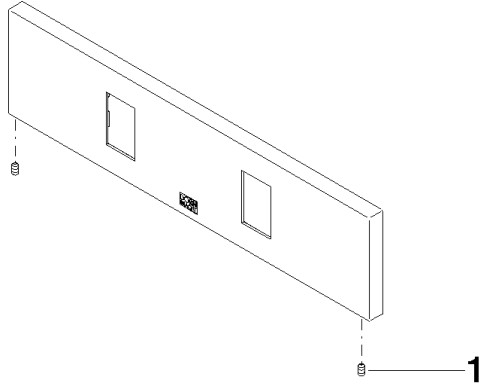

WaterFan Rosette 240 x 60 x 9 mm - Chrom gebürstet

90 27 99 002 00

WaterFan Rosette 240 x 60 x 9 mm - Chrom gebürstet

90 27 99 002 00

WaterFan Rosette 240 x 60 x 9 mm - Chrom gebürstet

90 27 99 002 00

WaterFan Rosette 240 x 60 x 9 mm - Chrom gebürstet

90 27 99 002 00

WaterFan Rosette 240 x 60 x 9 mm - Chrom gebürstet

90 27 99 002 00

Ersatzteilstückliste

Nr.	Artikelnummer	Benennung	Verbaumenge	Lieferzeit
	09 31 11 081 90	Befestigung Gewindestift mit Innensechskant mit Ringschneide M3 x 6 mm -	2	2