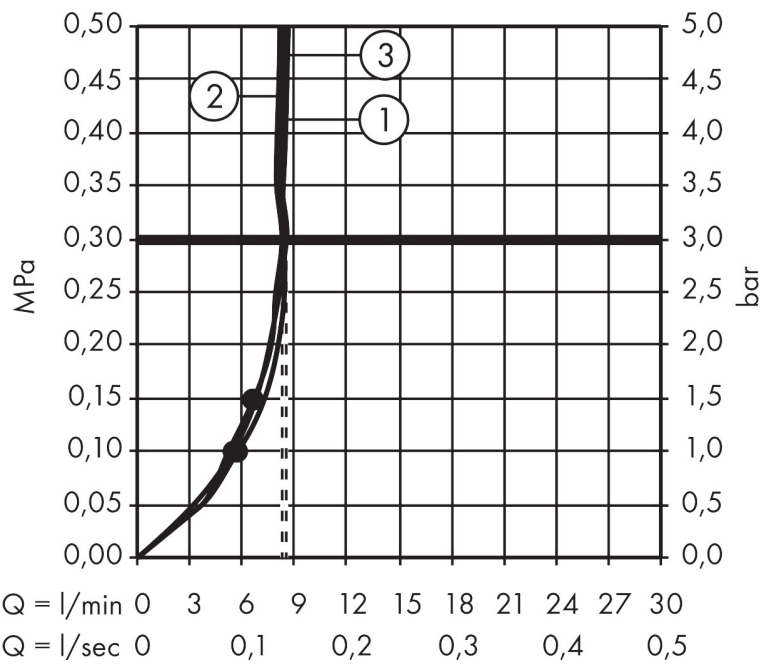

Merk hansgrohe
 Artikelnaam **Raindance Select S** handdouche 120 3jet EcoSmart
 Art.nr. 26531140
 Oppervlakte Brushed Bronze
 Netto prijs 203,16 EUR

Product foto

Maat tekeningen

Kenmerken

- diameter douchekop 125 mm
- Rain, RainAir volle zachte regenstraal, Whirl intensieve massagestraal
- handige straalkeuze via Select-knop
- maximale doorstroomhoeveelheid bij 3 bar: 8,5 l/min
- functie van: 6,8 l/min
- met interne watervoering
- afspoelbare filtering
- EcoSmart: Veel waterplezier met veel minder water

Technologie

Straalsoorten

Certificaat

Merk hansgrohe
 Artikelnaam **Raindance Select S** handdouche 120 3jet EcoSmart
 Art.nr. 26531140
 Oppervlakte Brushed Bronze
 Netto prijs 203,16 EUR

Stroomschema

- 1 Rain krachtige regenstraal
- 2 WhirlAIR intensieve massagestraal
- 3 RainAir volle zachte regenstraal
- 4 Rain + Booster
- 5 Rain krachtige regenstraal
- 6 RainAir volle zachte regenstraal
- 7 WhirlAIR intensieve massagestraal
- 8 Rain + Booster

Merk	hansgrohe
Artikelnaam	Raindance Select S handdouche 120 3jet EcoSmart
Art.nr.	26531140
Oppervlakte	Brushed Bronze
Netto prijs	203,16 EUR

Explosietekening voor bouwjaar: >06/20

Merk hansgrohe
 Artikelnaam **Raindance Select S** handdouche 120 3jet EcoSmart
 Art.nr. 26531140
 Oppervlakte Brushed Bronze
 Netto prijs 203,16 EUR

Onderdelen voor bouwjaar: >06/20

Pos	Beschrijving	Art.nr.	Prijs
1	doorstroombegrenzer (9 l/min)	95659000	8,01
2	zeefdichting	94246000	3,12
3	afvoeraansluiting	93089000	13,21