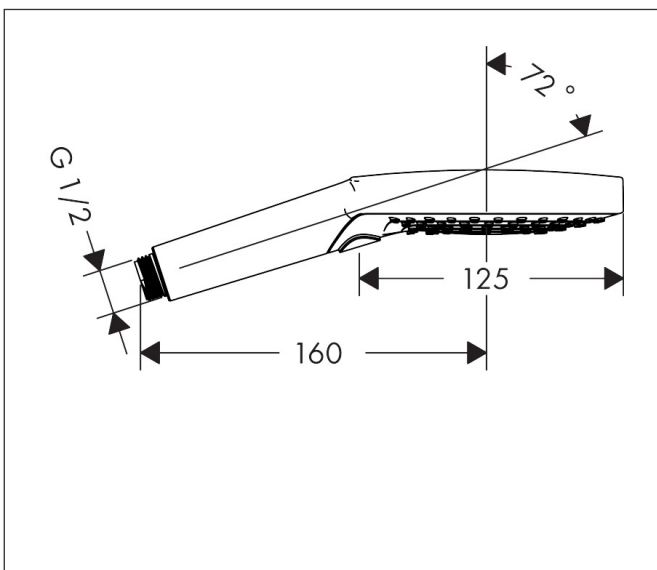

Merk hansgrohe
 Artikelnaam **Raindance Select S** handdouche 120 3jet EcoSmart
 Art.nr. 26531140
 Oppervlakte Brushed Bronze
 Netto prijs 203,16 EUR

Product foto

Maat tekeningen

Kenmerken

- diameter douchekop 125 mm
- Rain, RainAir volle zachte regenstraal, Whirl intensieve massagestraal
- handige straalkeuze via Select-knop
- maximale doorstroomhoeveelheid bij 3 bar: 8,5 l/min
- functie van: 6,8 l/min
- met interne watervoering
- afspoelbare filtering
- EcoSmart: Veel waterplezier met veel minder water

Technologie

Straalsoorten

Certificaat

Merk hansgrohe
 Artikelnaam **Raindance Select S** handdouche 120 3jet EcoSmart
 Art.nr. 26531140
 Oppervlakte Brushed Bronze
 Netto prijs 203,16 EUR

Stroomschema

- 1 Rain krachtige regenstraal
- 2 WhirlAIR intensieve massagestraal
- 3 RainAir volle zachte regenstraal
- 4 Rain + Booster
- 5 Rain krachtige regenstraal
- 6 RainAir volle zachte regenstraal
- 7 WhirlAIR intensieve massagestraal
- 8 Rain + Booster

Onderdelen voor bouwjaar: >06/20

Pos	Beschrijving	Art.nr.	Prijs
1	doorstroombegrenzer (9 l/min)	95659000	8,01
2	zeefdichting	94246000	3,12
3	afvoeraansluiting	93089000	13,21