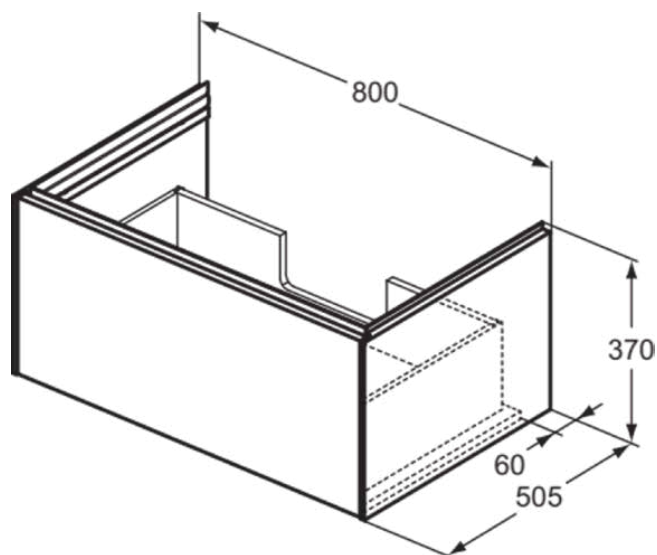

## T4578Y3

CONCA | Wastafelmeubel 800x505x370 mm in matt sunset afwerking, 1 lade | Greeploos, Volledige extractielade, Push-to-open, Softclose, Voorgemonteerd, Duurzaam geproduceerd hout

### Algemene informatie

Productcategorie:	Meubels
Producttype:	Wastafelmeubel
Merk:	Ideal Standard
Collectie:	CONCA
Ontwerper:	Palomba Serafini Associati
Colour:	Y3 - Matt Sunset
Afwerking van het oppervlak:	matt
Hoogte (mm):	370
Breedte (mm):	800
Lengte / sprong (mm):	505
Bevestigingswijze:	Bevestigingsset
Nettogewicht (kg):	28.00
EAN-code:	8014140483236