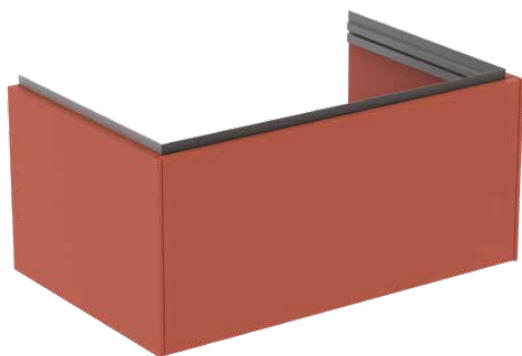

## T4578Y3

CONCA | Wastafelmeubel 800x505x370 mm in matt sunset afwerking, 1 lade | Greeploos, Volledige extractielade, Push-to-open, Softclose, Voorgemonteerd, Duurzaam geproduceerd hout

### Algemene informatie

Productcategorie:	Meubels
Producttype:	Wastafelmeubel
Merk:	Ideal Standard
Collectie:	CONCA
Ontwerper:	Palomba Serafini Associati
Colour:	Y3 - Matt Sunset
Afwerking van het oppervlak:	matt
Hoogte (mm):	370
Breedte (mm):	800
Lengte / sprong (mm):	505
Bevestigingswijze:	Bevestigingsset
Nettogewicht (kg):	28.00
EAN-code:	8014140483236