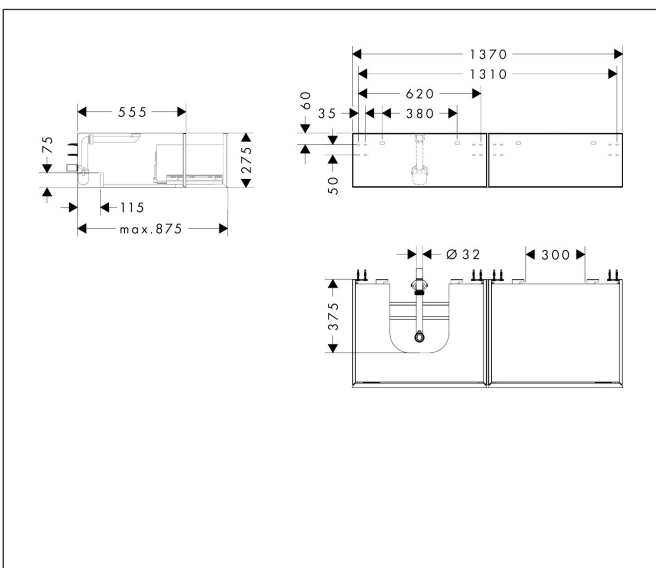

Merk	hansgrohe
Artikelnaam	<b>Xevolos E</b> Badmeubel Sand Matt Beige 1370/550 met 2 lades voor consoles met waskom/geslepen wastafel, links
Art.nr.	54320390
Oppervlakte	Oppervlak meubel: Sand Matt Beige, Oppervlak front: Patterned Bronze
Netto prijs	2.620,73 EUR

## Maat tekeningen