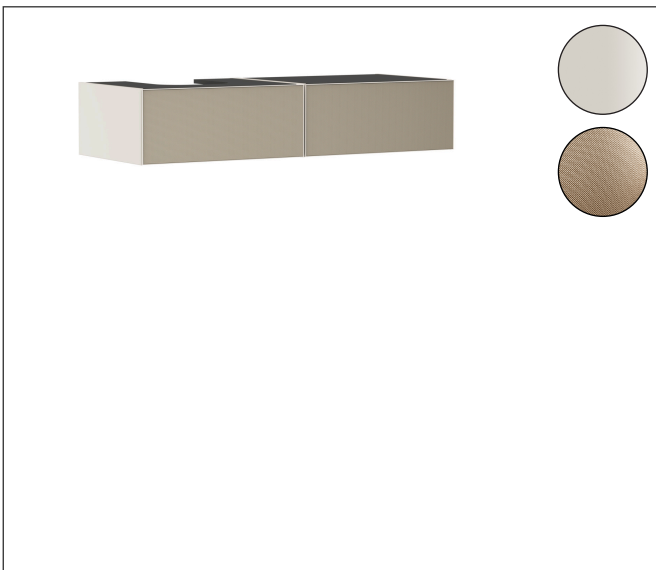

Merk	hansgrohe
Artikelnaam	<b>Xevolos E</b> Badmeubel Sand Matt Beige 1370/550 met 2 lades voor consoles met waskom/geslepen wastafel, links
Art.nr.	54320390
Oppervlakte	Oppervlak meubel: Sand Matt Beige, Oppervlak front: Patterned Bronze
Netto prijs	2.620,73 EUR

## Kenmerken

- bestaat uit: badkamermeubel, Basic Box-set, ruimtebesparende sifon
- materiaal behuizing: vezelplaat van gemiddelde dichtheid (MDF)
- oppervlaktemateriaal behuizing: lak
- materiaal voorzijde: keramiek
- oppervlaktemateriaal voorzijde: keramiek met microtextuur
- materiaal voorframe: aluminium
- oppervlaktemateriaal voorframe: poederlak (kleur van behuizing)
- SmoothSurface: glad en effen voor een geweldig gevoel
- AntiFingerprint: oplossing tegen vingerafdrukken
- MoistureProof: duurzaam materiaal dat lang mooi blijft
- greeploos
- open via PushOpen-functie
- type opening: volledig uittrekbaar
- 2 lades
- zonder uitsparing voor sifon
- SoftClose, voor vloeiend en zacht sluiten
- individuele en flexibele opbergruimte dankzij het verdelen van de binnenkant
- 2 basisbox-sets inbegrepen
- 1 ruimtebesparende sifon met waterafdichting 50 mm
- wandmontage
- montagevoorwaarde: voorgemonteerd

## Certificaat

Merk	hansgrohe
Artikelnaam	<b>Xevolos E</b> Badmeubel Sand Matt Beige 1370/550 met 2 lades voor consoles met waskom/geslepen wastafel, links
Art.nr.	54320390
Oppervlakte	Oppervlak meubel: Sand Matt Beige, Oppervlak front: Patterned Bronze
Netto prijs	2.620,73 EUR