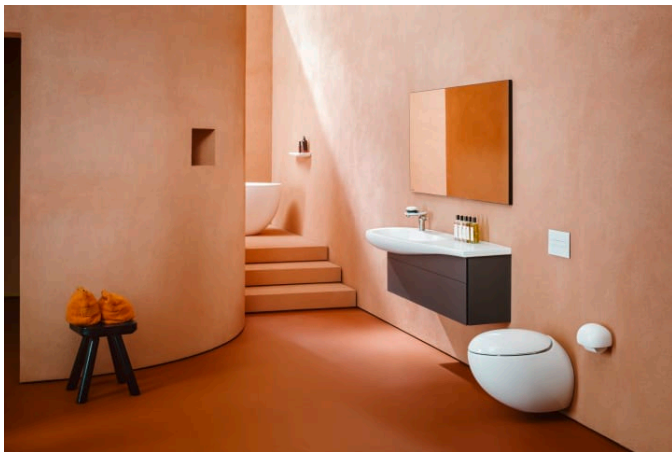

ILBAGNOALESSI

Meubelwastafel met afleg rechts

AFMETINGEN

Lengte	1600 mm
Breedte	500 mm
Hoogte	140 mm

KLEUR EN AFWERKING

■ 716 Zwart mat

OPTIES

104 - met 1 kraangat, midden

Positie planchet : Rechts

Positie waskom : Links

Type installatie : Meubel, Wandhangend

Type overloop : Clou

Waskom breedte (mm) : 325

Waskom lengte (mm) : 890

TE COMBINEREN MET

Wastafelonderbouwkast
1350X320 1 lade afleg R

H430451097...1

Always open waste with
ceramic valve cover plate

H898184...0001

ILBAGNOALESSI

ILBAGNOALESSI is een badkamerontwerp dat al jaren de woondesign wereld heeft betoverd: Het wordt gekenmerkt door een tijdloze vorm, sprankelende fantasie en een vleugje excentriciteit. Dit design award winnende ensemble is de creatie van de Italiaanse sterontwerper, Stefano Giovannoni.