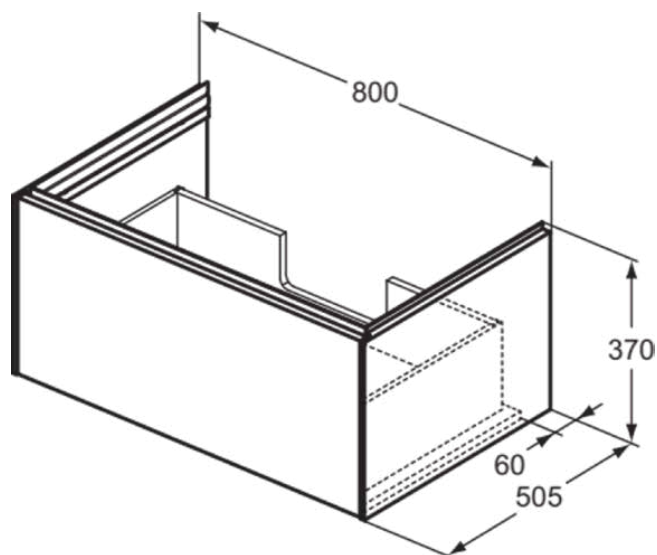

## T4578Y4

CONCA | Wastafelmeubel 800x505x370 mm in smoked oak afwerking, 1 lade | Greeploos, Volledige extractielade, Push-to-open, Softclose, Voorgemonteerd, Duurzaam geproduceerd hout, Houtfineer

### Algemene informatie

Productcategorie:	Meubels
Producttype:	Wastafelmeubel
Merk:	Ideal Standard
Collectie:	CONCA
Ontwerper:	Palomba Serafini Associati
Colour:	Y4 - Smoked Oak
Afwerking van het oppervlak:	mat
Hoogte (mm):	370
Breedte (mm):	800
Lengte / sprong (mm):	505
Bevestigingswijze:	Bevestigingsset
Nettogewicht (kg):	28.00
EAN-code:	8014140483243