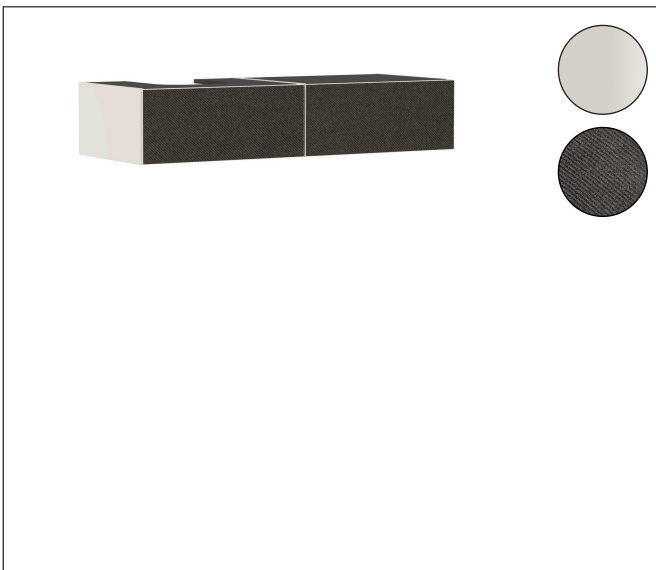

Merk	hansgrohe
Artikelnaam	<b>Xevolos E</b> Badmeubel Sand Matt Beige 1370/550 met 2 lades voor consoles met waskom/geslepen wastafel, links
Art.nr.	54320660
Oppervlakte	Oppervlak meubel: Sand Matt Beige, Oppervlak front: Textiel donker grijs
Netto prijs	2.620,73 EUR

## Maat tekeningen

## Kenmerken

- bestaat uit: badkamermeubel, Basic Box-set, ruimtebesparende sifon
- materiaal behuizing: vezelplaat van gemiddelde dichtheid (MDF)
- oppervlaktemateriaal behuizing: lak
- materiaal voorzijde: polyester
- oppervlaktemateriaal voorzijde: textiel
- materiaal voorframe: aluminium
- oppervlaktemateriaal voorframe: poederlak (kleur van behuizing)
- SmoothSurface: glad en effen voor een geweldig gevoel
- AntiFingerprint: oplossing tegen vingerafdrukken
- MoistureProof: duurzaam materiaal dat lang mooi blijft
- greeploos
- open via PushOpen-functie
- type opening: volledig uittrekbaar
- 2 lades
- zonder uitsparing voor sifon
- SoftClose, voor vloeiend en zacht sluiten
- individuele en flexibele opbergruimte dankzij het verdelen van de binnenkant
- 2 basisbox-sets inbegrepen
- 1 ruimtebesparende sifon met waterafdichting 50 mm
- wandmontage
- montagevoorwaarde: voorgemonteerd

## Certificaat

Merk	hansgrohe
Artikelnaam	<b>Xevolos E</b> Badmeubel Sand Matt Beige 1370/550 met 2 lades voor consoles met waskom/geslepen wastafel, links
Art.nr.	54320660
Oppervlakte	Oppervlak meubel: Sand Matt Beige, Oppervlak front: Textiel donker grijs
Netto prijs	2.620,73 EUR