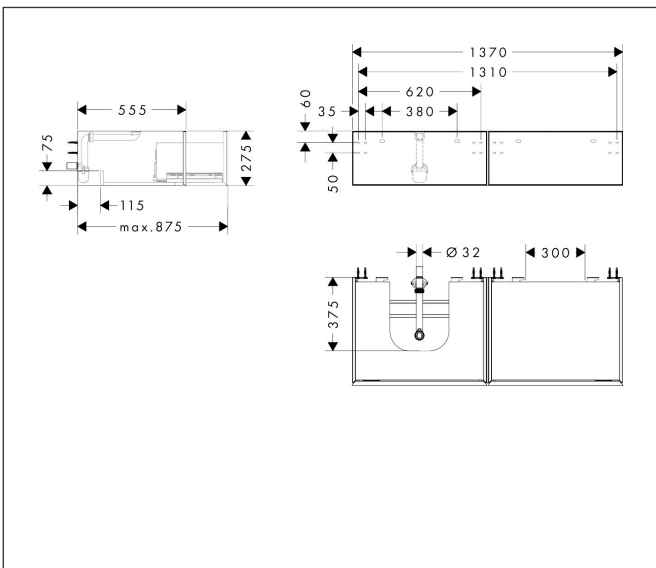

Merk	hansgrohe
Artikelnaam	<b>Xevolos E</b> Badmeubel Sand Matt Beige 1370/550 met 2 lades voor consoles met waskom/geslepen wastafel, links
Art.nr.	54320660
Oppervlakte	Oppervlak meubel: Sand Matt Beige, Oppervlak front: Textiel donker grijs
Netto prijs	2.620,73 EUR

## Maat tekeningen