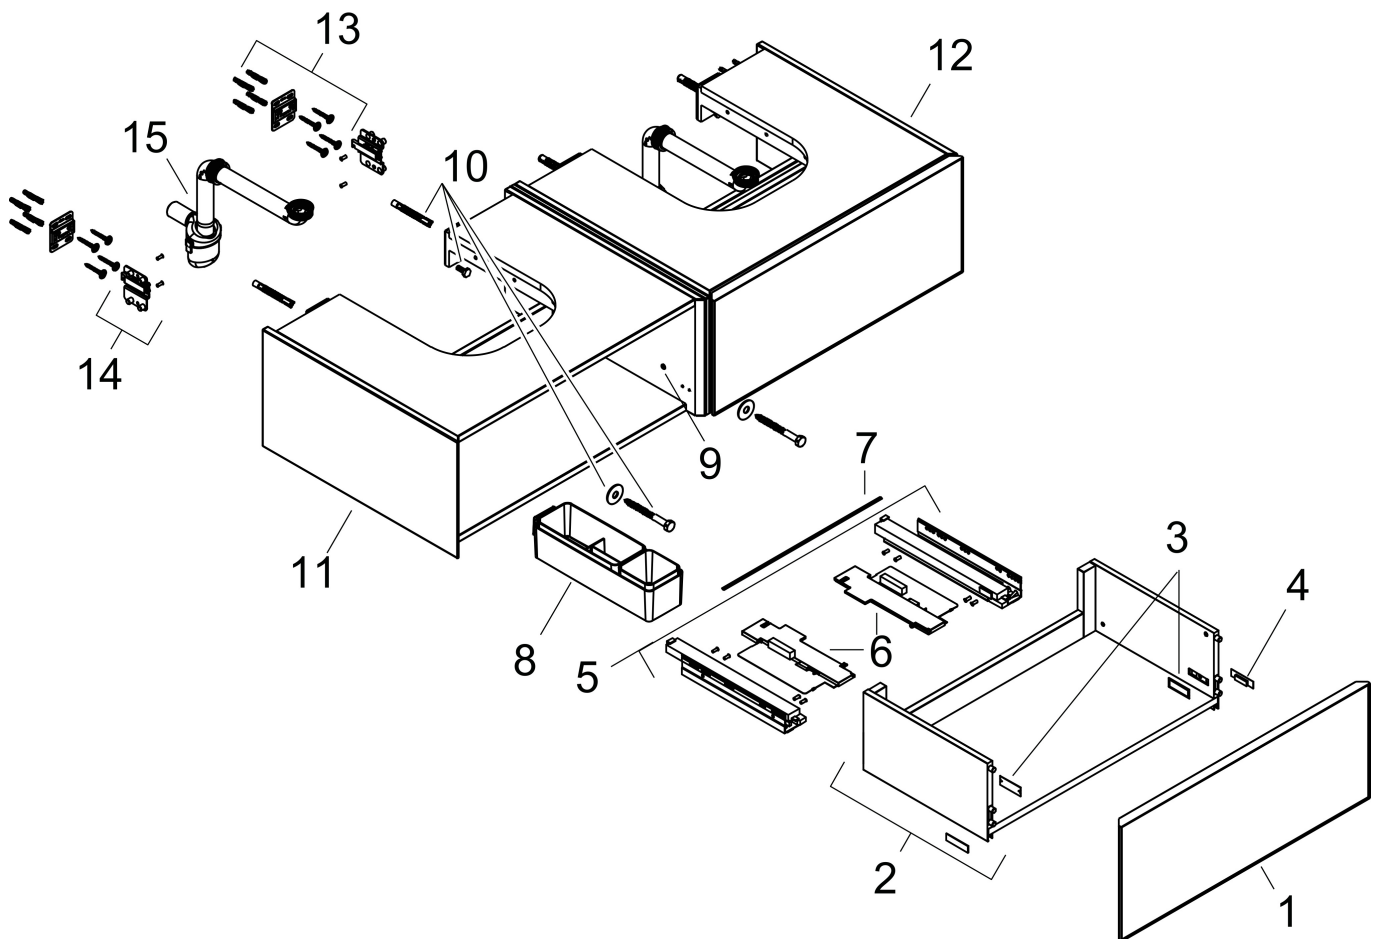

Merk	hansgrohe
Artikelnaam	Xevolos E Badmeubel Sand Matt Beige 1370/550 met 2 lades voor consoles met waskom/geslepen wastafel, links
Art.nr.	54320660
Oppervlakte	Oppervlak meubel: Sand Matt Beige, Oppervlak front: Textiel donker grijs
Netto prijs	2.620,73 EUR

Explosietekening voor bouwjaar: >09/25