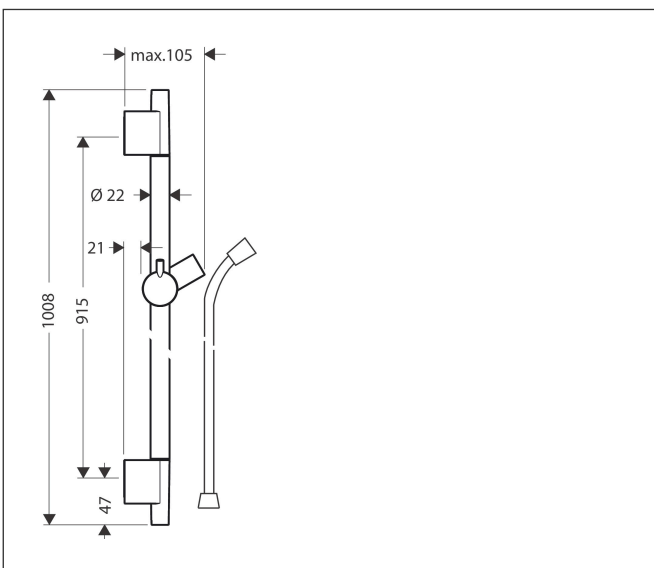

Merk hansgrohe
 Artikelnaam **Unica S Puro** glijstang 90 cm met doucheslang
 Art.nr. 28631990
 Oppervlakte Polished Gold Optic
 Netto prijs 233,59 EUR

Product foto

Kenmerken

- bestaat uit: douchestang, doucheslang, schuifstuk
- draaikoppeling voorkomt dat de slang in de knoop raakt
- buislengte: 1008 mm
- diameter glijstang: 22 mm
- profielbuis: rond
- boorafstand: 915 mm
- lengte doucheslang: 1600 mm
- schuifstuk met vergrendelingsmechanisme
- schuifstuk traploos instelbaar
- wandhouders gemaakt van kunststof
- metalen handdouchehouder

Maat tekeningen

Merk hansgrohe
Artikelnaam **Unica S Puro** glijstang 90 cm met doucheslang
Art.nr. 28631990
Oppervlakte Polished Gold Optic
Netto prijs 233,59 EUR

Installatievoorbeelden

i Afmetingen kunnen variëren vanwege keramische toleranties die verband houden met het productieproces.

Merk	hansgrohe
Artikelnaam	Unica S Puro glijstang 90 cm met doucheslang
Art.nr.	28631990
Oppervlakte	Polished Gold Optic
Netto prijs	233,59 EUR

Explosietekening voor bouwjaar: >07/19

Merk hansgrohe
 Artikelnaam **Unica** S Puro glijstang 90 cm met doucheslang
 Art.nr. 28631990
 Oppervlakte Polished Gold Optic
 Netto prijs 233,59 EUR

Onderdelen voor bouwjaar: >07/19

Pos	Beschrijving	Art.nr.	Prijs
1	afdekkap	97709990	49,10
2	schuifstuk cpl.	97651990	117,60
3	opvulschijf 7 mm	97450000	12,66
4	wandsteun	96275000	7,70
5	bevestigingsmateriaal	96179000	10,40
6	doucheslang Isiflex'B 1,60 m	28276990	51,53