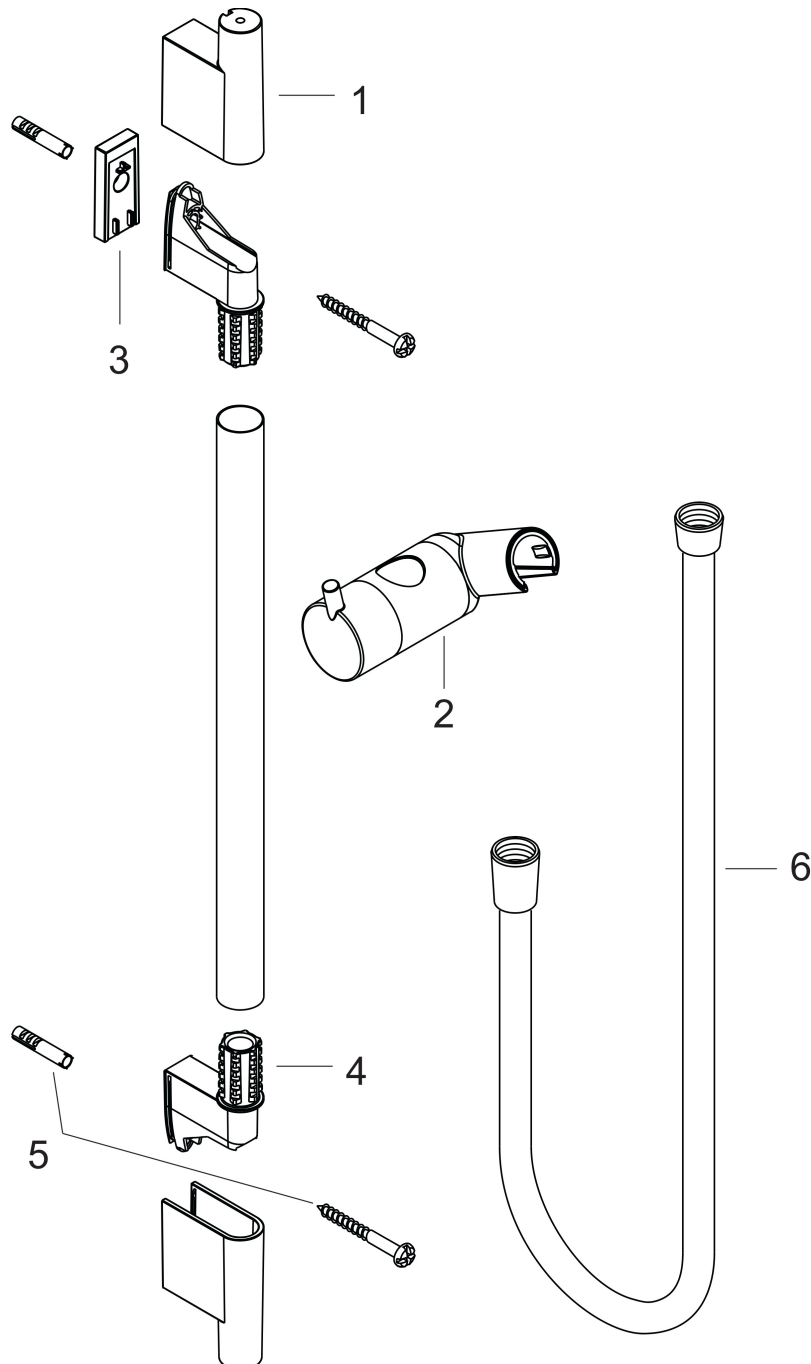

Merk hansgrohe
 Artikelnaam **Unica S Puro** glijstang 90 cm met doucheslang
 Art.nr. 28631990
 Oppervlakte Polished Gold Optic
 Netto prijs 233,59 EUR

Product foto

Kenmerken

- bestaat uit: douchestang, doucheslang, schuifstuk
- draaikoppeling voorkomt dat de slang in de knoop raakt
- buislengte: 1008 mm
- diameter glijstang: 22 mm
- profielbuis: rond
- boorafstand: 915 mm
- lengte doucheslang: 1600 mm
- schuifstuk met vergrendelingsmechanisme
- schuifstuk traploos instelbaar
- wandhouders gemaakt van kunststof
- metalen handdouchehouder

Maat tekeningen

Merk hansgrohe
Artikelnaam **Unica S Puro** glijstang 90 cm met doucheslang
Art.nr. 28631990
Oppervlakte Polished Gold Optic
Netto prijs 233,59 EUR

Installatievoorbeelden

i Afmetingen kunnen variëren vanwege keramische toleranties die verband houden met het productieproces.

Merk	hansgrohe
Artikelnaam	Unica S Puro glijstang 90 cm met doucheslang
Art.nr.	28631990
Oppervlakte	Polished Gold Optic
Netto prijs	233,59 EUR

Explosietekening voor bouwjaar: >07/19

Merk hansgrohe
 Artikelnaam **Unica** S Puro glijstang 90 cm met doucheslang
 Art.nr. 28631990
 Oppervlakte Polished Gold Optic
 Netto prijs 233,59 EUR

Onderdelen voor bouwjaar: >07/19

Pos	Beschrijving	Art.nr.	Prijs
1	afdekkap	97709990	49,10
2	schuifstuk cpl.	97651990	117,60
3	opvulschijf 7 mm	97450000	12,66
4	wandsteun	96275000	7,70
5	bevestigingsmateriaal	96179000	10,40
6	doucheslang Isiflex'B 1,60 m	28276990	51,53