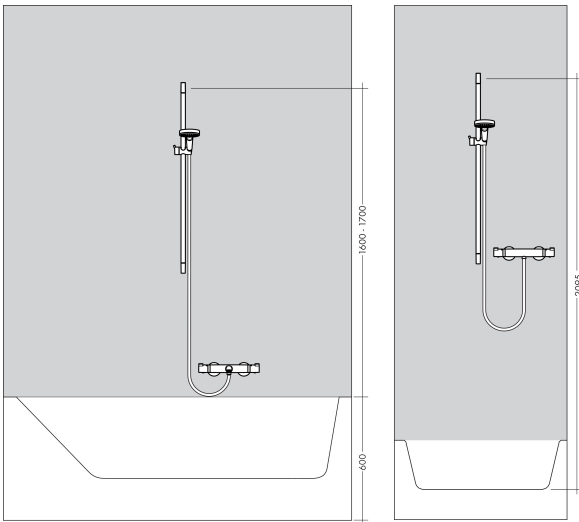

Merk hansgrohe
 Artikelnaam **Unica S Puro** glijstang 90 cm met doucheslang
 Art.nr. 28631990
 Oppervlakte Polished Gold Optic
 Netto prijs 233,59 EUR

Product foto

Kenmerken

- bestaat uit: douchestang, doucheslang, schuifstuk
- draaikoppeling voorkomt dat de slang in de knoop raakt
- buislengte: 1008 mm
- diameter glijstang: 22 mm
- profielbuis: rond
- boorafstand: 915 mm
- lengte doucheslang: 1600 mm
- schuifstuk met vergrendelingsmechanisme
- schuifstuk traploos instelbaar
- wandhouders gemaakt van kunststof
- metalen handdouchehouder

Maat tekeningen

Merk hansgrohe
Artikelnaam **Unica S Puro** glijstang 90 cm met doucheslang
Art.nr. 28631990
Oppervlakte Polished Gold Optic
Netto prijs 233,59 EUR

Installatievoorbeelden

i Afmetingen kunnen variëren vanwege keramische toleranties die verband houden met het productieproces.

Merk	hansgrohe
Artikelnaam	Unica S Puro glijstang 90 cm met doucheslang
Art.nr.	28631990
Oppervlakte	Polished Gold Optic
Netto prijs	233,59 EUR

Explosietekening voor bouwjaar: >07/19

Merk hansgrohe
 Artikelnaam **Unica** S Puro glijstang 90 cm met doucheslang
 Art.nr. 28631990
 Oppervlakte Polished Gold Optic
 Netto prijs 233,59 EUR

Onderdelen voor bouwjaar: >07/19

Pos	Beschrijving	Art.nr.	Prijs
1	afdekkap	97709990	49,10
2	schuifstuk cpl.	97651990	117,60
3	opvulschijf 7 mm	97450000	12,66
4	wandsteun	96275000	7,70
5	bevestigingsmateriaal	96179000	10,40
6	doucheslang Isiflex'B 1,60 m	28276990	51,53