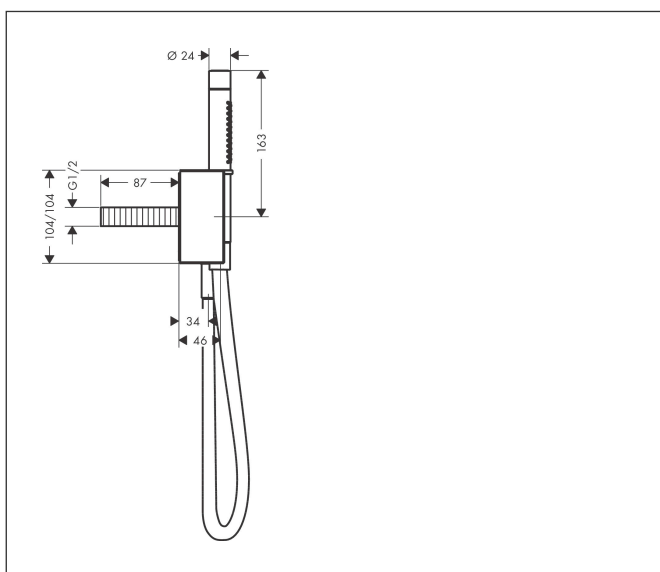

Merk	AXOR
Artikelnaam	AXOR Edge wandhouder met staafhanddouche 2jet en doucheslang -Diamond Cut
Art.nr.	46521000
Oppervlakte	chrom
Netto prijs	783,41 EUR

Product foto

Kenmerken

- bestaat uit: staafhanddouche, portereenheid, douchehouder, doucheslang
- diameter handdouche 68 x 24 mm
- Rain, MonoRain
- QuickClean: Kalkaanslag kun je eenvoudig met je vinger verwijderen
- doucheslang met cilindrische moer aan beide zijden
- lengte doucheslang: 1250 mm
- met terugslagklep
- geïntegreerde houder

Maat tekeningen

Technologie

Straalsoorten

Merk	AXOR
Artikelnaam	AXOR Edge wandhouder met staafhanddouche 2jet en doucheslang -Diamond Cut
Art.nr.	46521000
Oppervlakte	chrom
Netto prijs	783,41 EUR

Stroomschema

Merk	AXOR
Artikelnaam	AXOR Edge wandhouder met staafhanddouche 2jet en doucheslang -Diamond Cut
Art.nr.	46521000
Oppervlakte	chromoem
Netto prijs	783,41 EUR

Explosietekening voor bouwjaar: >06/19

Merk	AXOR
Artikelnaam	AXOR Edge wandhouder met staafhanddouche 2jet en doucheslang -Diamond Cut
Art.nr.	46521000
Oppervlakte	chrom
Netto prijs	783,41 EUR

Onderdelen voor bouwjaar: >06/19

Pos	Beschrijving	Art.nr.	Prijs
1	Handdouche	95390000	236,70
2	straalschijf	95411000	34,01
3	O-Ring 14x2,5	98189000	3,12
4	omstelling compl.	95511000	10,82
5	zeefdichting	94246000	3,12
6	aansluiting G½	92195000	54,08
7	O-ring 14x2	98129000	3,12
8	dichting	98058000	3,12
9	doucheslang 1,25 m	28282000	68,68
10	O-ring 11x2	98127000	3,12
11	aansluiting	95392000	17,26