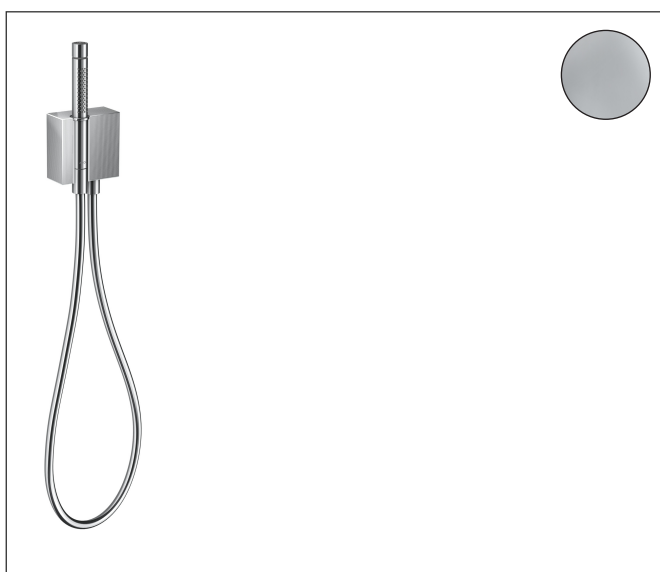

Merk	AXOR
Artikelnaam	AXOR Edge wandhouder met staafhanddouche 2jet en doucheslang -Diamond Cut
Art.nr.	46521000
Oppervlakte	chrom
Netto prijs	783,41 EUR

Product foto

Kenmerken

- bestaat uit: staafhanddouche, portereenheid, douchehouder, doucheslang
- diameter handdouche 68 x 24 mm
- Rain, MonoRain
- QuickClean: Kalkaanslag kun je eenvoudig met je vinger verwijderen
- doucheslang met cilindrische moer aan beide zijden
- lengte doucheslang: 1250 mm
- met terugslagklep
- geïntegreerde houder

Maat tekeningen

Technologie

Straalsoorten

Merk	AXOR
Artikelnaam	AXOR Edge wandhouder met staafhanddouche 2jet en doucheslang -Diamond Cut
Art.nr.	46521000
Oppervlakte	chrom
Netto prijs	783,41 EUR

Stroomschema

Merk	AXOR
Artikelnaam	AXOR Edge wandhouder met staafhanddouche 2jet en doucheslang -Diamond Cut
Art.nr.	46521000
Oppervlakte	chromoem
Netto prijs	783,41 EUR

Explosietekening voor bouwjaar: >06/19

Merk	AXOR
Artikelnaam	AXOR Edge wandhouder met staafhanddouche 2jet en doucheslang -Diamond Cut
Art.nr.	46521000
Oppervlakte	chrom
Netto prijs	783,41 EUR