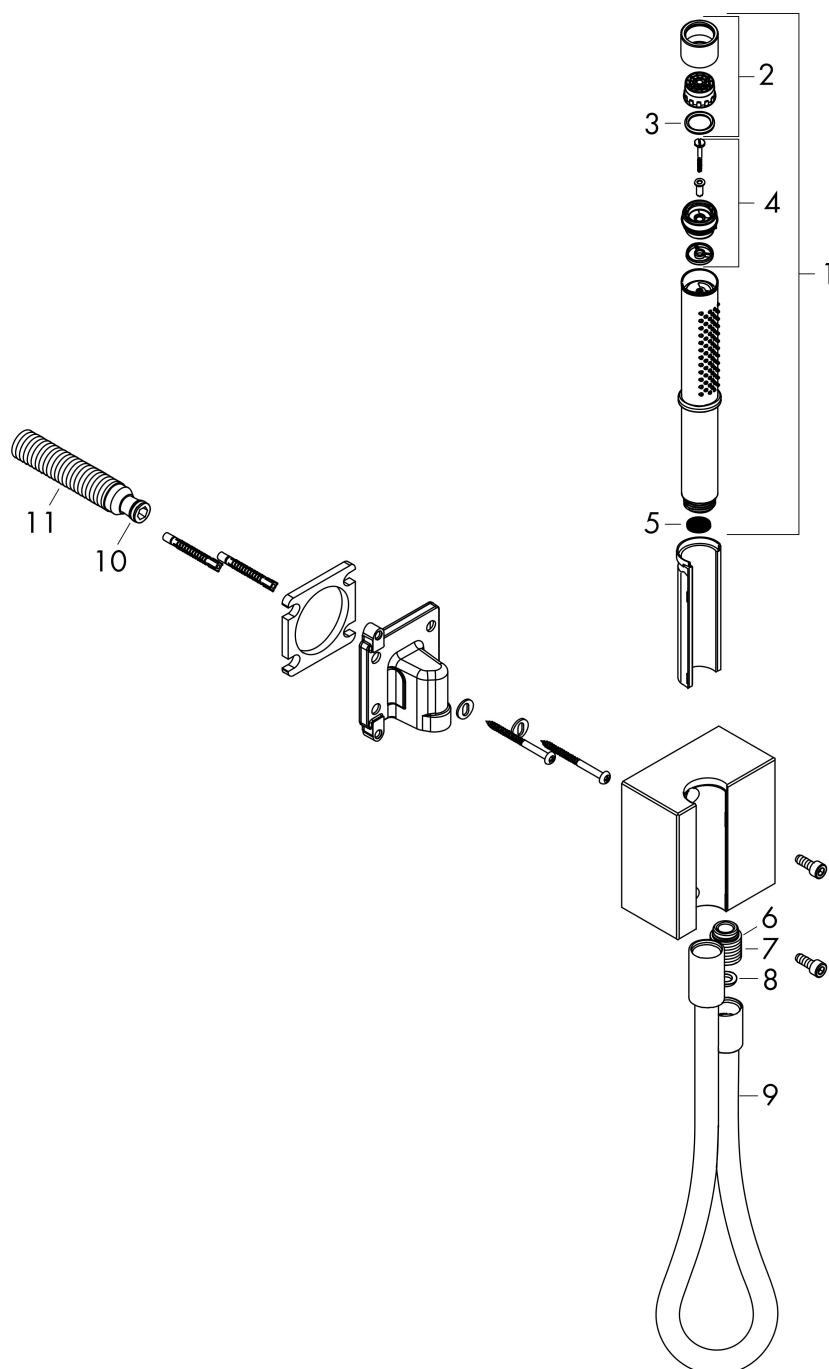

Merk	AXOR
Artikelnaam	AXOR Edge wandhouder met staafhanddouche 2jet en doucheslang -Diamond Cut
Art.nr.	46521000
Oppervlakte	chrom
Netto prijs	783,41 EUR

Product foto

Kenmerken

- bestaat uit: staafhanddouche, portereenheid, douchehouder, doucheslang
- diameter handdouche 68 x 24 mm
- Rain, MonoRain
- QuickClean: Kalkaanslag kun je eenvoudig met je vinger verwijderen
- doucheslang met cilindrische moer aan beide zijden
- lengte doucheslang: 1250 mm
- met terugslagklep
- geïntegreerde houder

Maat tekeningen

Technologie

Straalsoorten

Merk	AXOR
Artikelnaam	AXOR Edge wandhouder met staafhanddouche 2jet en doucheslang -Diamond Cut
Art.nr.	46521000
Oppervlakte	chrom
Netto prijs	783,41 EUR

Stroomschema

Merk	AXOR
Artikelnaam	AXOR Edge wandhouder met staafhanddouche 2jet en doucheslang -Diamond Cut
Art.nr.	46521000
Oppervlakte	chromoem
Netto prijs	783,41 EUR

Explosietekening voor bouwjaar: >06/19

Merk	AXOR
Artikelnaam	AXOR Edge wandhouder met staafhanddouche 2jet en doucheslang -Diamond Cut
Art.nr.	46521000
Oppervlakte	chrom
Netto prijs	783,41 EUR

Onderdelen voor bouwjaar: >06/19

Pos	Beschrijving	Art.nr.	Prijs
1	Handdouche	95390000	236,70
2	straalschijf	95411000	34,01
3	O-Ring 14x2,5	98189000	3,12
4	omstelling compl.	95511000	10,82
5	zeefdichting	94246000	3,12
6	aansluiting G½	92195000	54,08
7	O-ring 14x2	98129000	3,12
8	dichting	98058000	3,12
9	doucheslang 1,25 m	28282000	68,68
10	O-ring 11x2	98127000	3,12
11	aansluiting	95392000	17,26