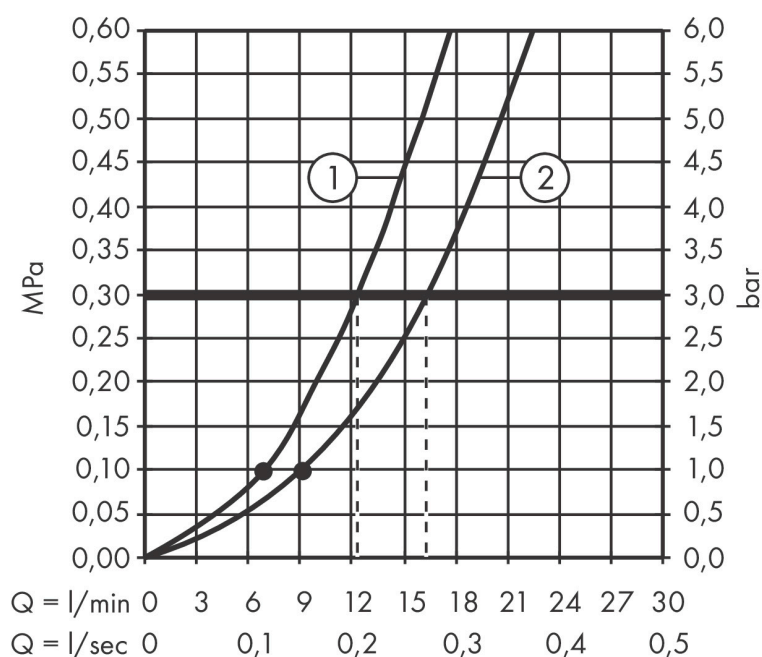

Merk	AXOR
Artikelnaam	AXOR Edge wandhouder met staafhanddouche 2jet en doucheslang -Diamond Cut
Art.nr.	46521000
Oppervlakte	chrom
Netto prijs	783,41 EUR

Product foto

Kenmerken

- bestaat uit: staafhanddouche, portereenheid, douchehouder, doucheslang
- diameter handdouche 68 x 24 mm
- Rain, MonoRain
- QuickClean: Kalkaanslag kun je eenvoudig met je vinger verwijderen
- doucheslang met cilindrische moer aan beide zijden
- lengte doucheslang: 1250 mm
- met terugslagklep
- geïntegreerde houder

Maat tekeningen

Technologie

Straalsoorten

Merk	AXOR
Artikelnaam	AXOR Edge wandhouder met staafhanddouche 2jet en doucheslang -Diamond Cut
Art.nr.	46521000
Oppervlakte	chrom
Netto prijs	783,41 EUR

Stroomschema

- 1 Rain krachtige regenstraal
- 2 MonoRain
- 3 Rain + Booster

De verbruikswaarden werden in overeenstemming met de praktijk met de bijbehorende armaturen (thermostaat/mengkraan/inbouwventiel) gemeten.