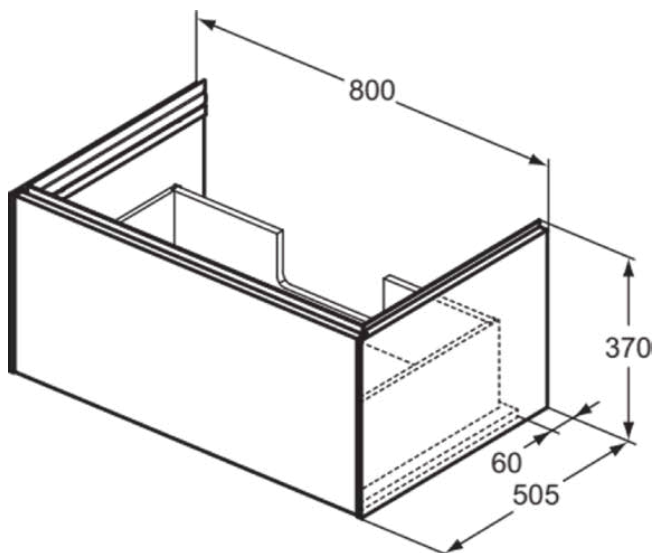

## T4578Y5

CONCA | Wastafelmeubel 800x505x370 mm in dark walnut afwerking, 1 lade | Greeploos, Volledige extractielade, Push-to-open, Softclose, Voorgemonteerd, Duurzaam geproduceerd hout, Houtfineer

### Algemene informatie

Productcategorie:	Meubels
Producttype:	Wastafelmeubel
Merk:	Ideal Standard
Collectie:	CONCA
Ontwerper:	Palomba Serafini Associati
Colour:	Y5 - Dark Walnut
Afwerking van het oppervlak:	mat
Hoogte (mm):	370
Breedte (mm):	800
Lengte / sprong (mm):	505
Bevestigingswijze:	Bevestigingsset
Nettogewicht (kg):	28.00
EAN-code:	8014140483250