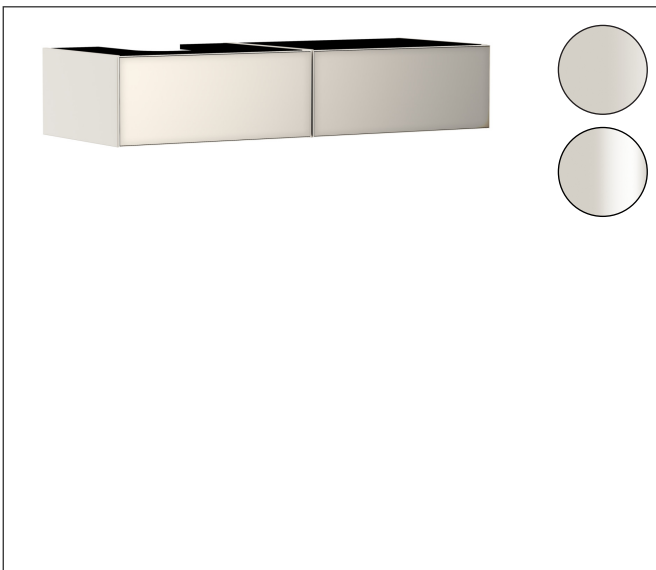

Merk	hansgrohe
Artikelnaam	<b>Xevolos E</b> Badmeubel Sand Matt Beige 1370/550 met 2 lades voor consoles met waskom/geslepen wastafel, links
Art.nr.	54320790
Oppervlakte	Oppervlak meubel: Sand Matt Beige, Oppervlak front: Metallic Sand Beige
Netto prijs	2.245,21 EUR

## Maat tekeningen

## Kenmerken

- bestaat uit: badkamermeubel, Basic Box-set, ruimtebesparende sifon
- materiaal behuizing: vezelplaat van gemiddelde dichtheid (MDF)
- oppervlaktemateriaal behuizing: lak
- materiaal voorzijde: glas
- oppervlaktemateriaal voorzijde: metaal (satijn glans)
- materiaal voorframe: aluminium
- oppervlaktemateriaal voorframe: poederlak (kleur van behuizing)
- SmoothSurface: glad en effen voor een geweldig gevoel
- AntiFingerprint: oplossing tegen vingerafdrukken
- MoistureProof: duurzaam materiaal dat lang mooi blijft
- greeploos
- open via PushOpen-functie
- type opening: volledig uittrekbaar
- 2 lades
- zonder uitsparing voor sifon
- SoftClose, voor vloeiend en zacht sluiten
- individuele en flexibele opbergruimte dankzij het verdelen van de binnenkant
- 2 basisbox-sets inbegrepen
- 1 ruimtebesparende sifon met waterafdichting 50 mm
- wandmontage
- montagevoorwaarde: voorgemonteerd

## Certificaat

Merk	hansgrohe
Artikelnaam	<b>Xevolos E</b> Badmeubel Sand Matt Beige 1370/550 met 2 lades voor consoles met waskom/geslepen wastafel, links
Art.nr.	54320790
Oppervlakte	Oppervlak meubel: Sand Matt Beige, Oppervlak front: Metallic Sand Beige
Netto prijs	2.245,21 EUR