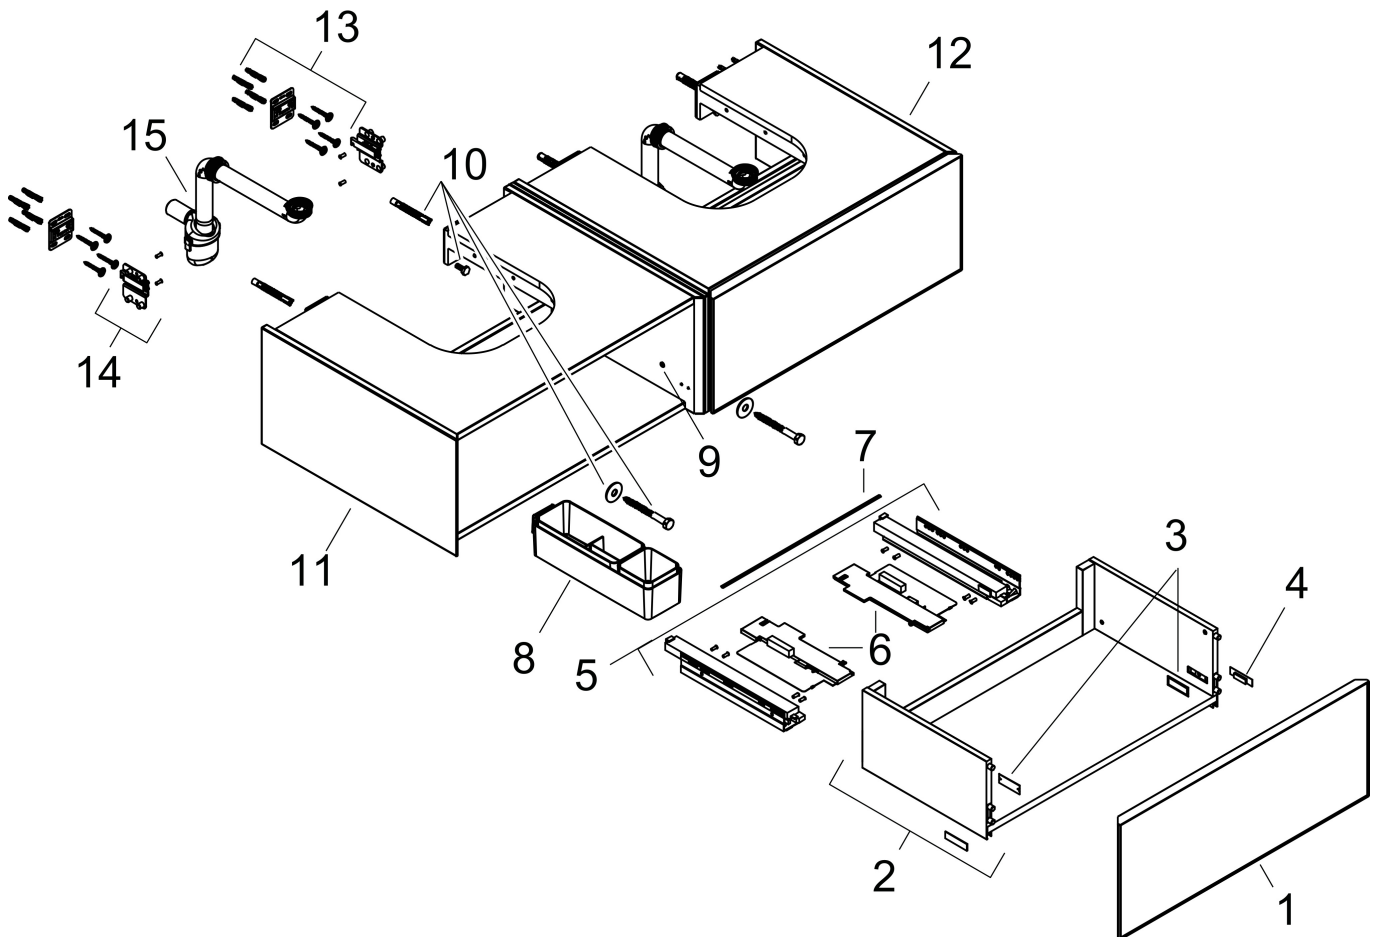

Merk	hansgrohe
Artikelnaam	Xevolos E Badmeubel Sand Matt Beige 1370/550 met 2 lades voor consoles met waskom/geslepen wastafel, links
Art.nr.	54320790
Oppervlakte	Oppervlak meubel: Sand Matt Beige, Oppervlak front: Metallic Sand Beige
Netto prijs	2.245,21 EUR

Explosietekening voor bouwjaar: >09/25