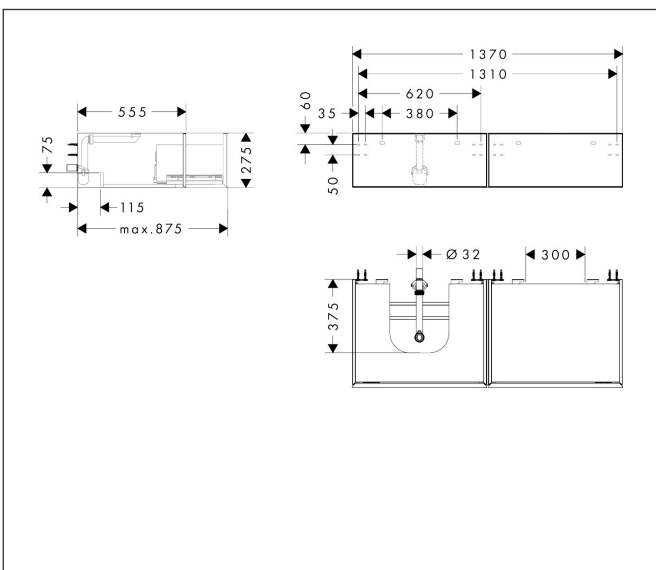

Merk	hansgrohe
Artikelnaam	<b>Xevolos E</b> Badmeubel Sand Matt Beige 1370/550 met 2 lades voor consoles met waskom/geslepen wastafel, links
Art.nr.	54320790
Oppervlakte	Oppervlak meubel: Sand Matt Beige, Oppervlak front: Metallic Sand Beige
Netto prijs	2.245,21 EUR

## Maat tekeningen