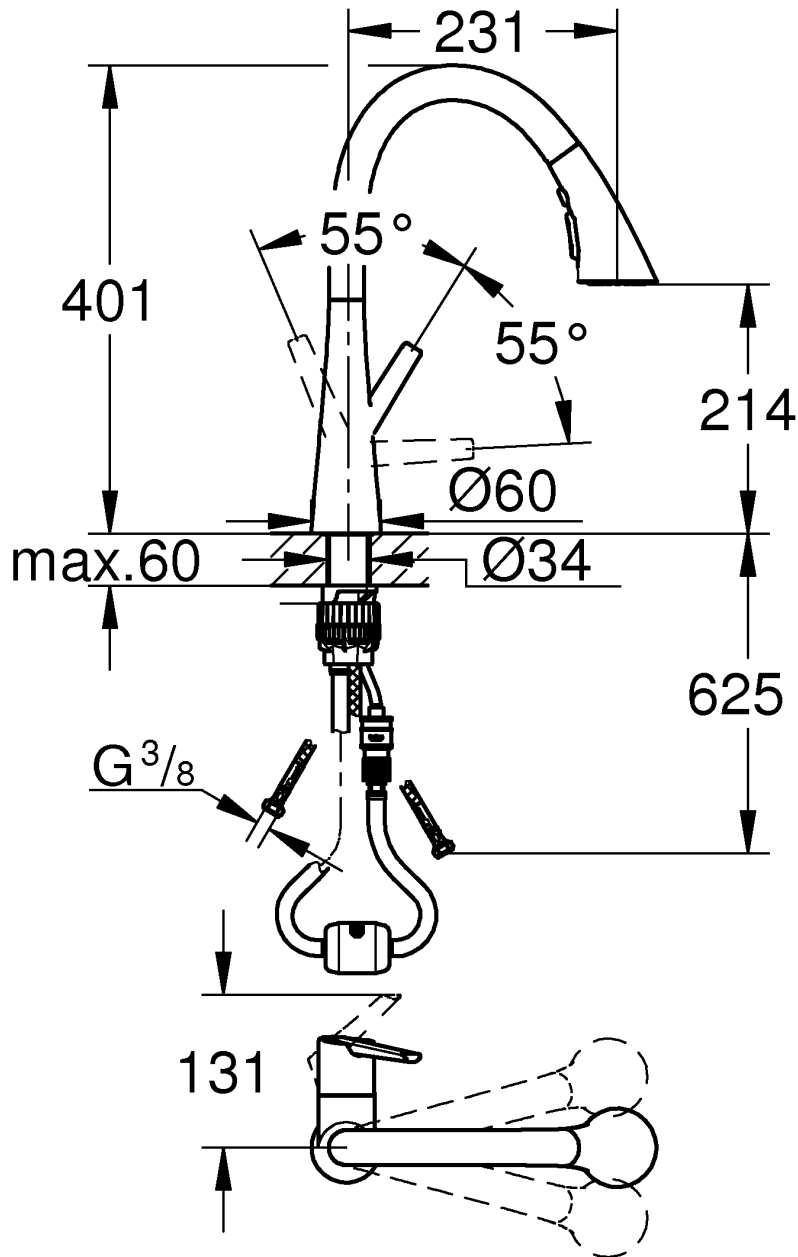

DESIGN + ENGINEERING  
GROHE GERMANY

99.1189.131/ÄM 248912/10.20

[www.grohe.com](http://www.grohe.com)

*Pure Freude  
an Wasser*

**GROHE**  
~~~~~

DIN 1988

DIN EN 806

bar