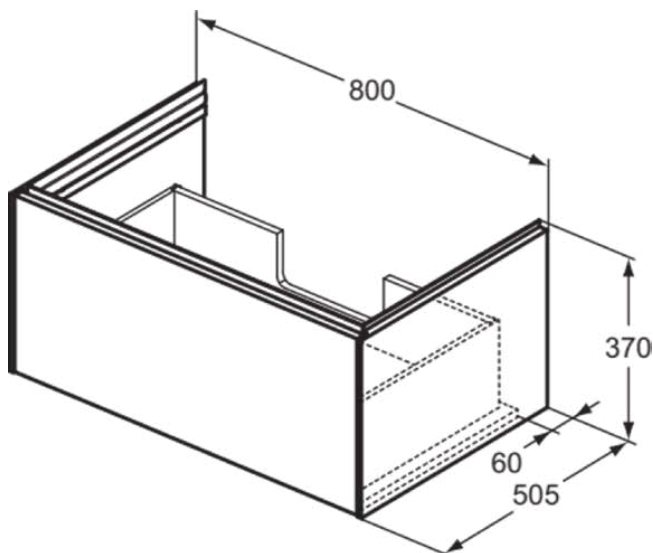

CONCA

T4578Y6

CONCA | Wastafelmeubel 800x505x370 mm in licht eiken afwerking, 1 lade | Greeploos, Volledige extractielade, Push-to-open, Softclose, Voorgemonteerd, Duurzaam geproduceerd hout, Houtfineer

Afbeelding & technische tekening

Algemene informatie

Productcategorie:	Meubels
Producttype:	Wastafelmeubel
Merk:	Ideal Standard
Collectie:	CONCA
Ontwerper:	Palomba Serafini Associati
Colour:	Y6 - Licht Eiken
Afwerking van het oppervlak:	mat
Hoogte (mm):	370
Breedte (mm):	800
Lengte / sprong (mm):	505
Bevestigingswijze:	Bevestigingsset
Nettogewicht (kg):	28.00
EAN-code:	8014140483267