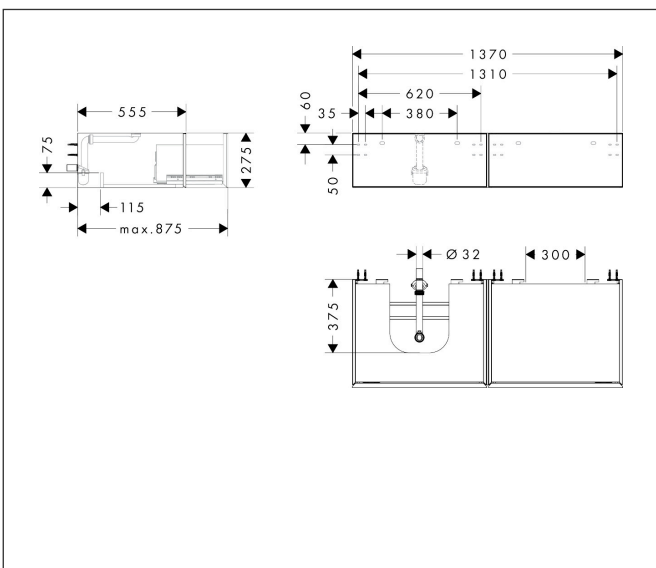

Merk	hansgrohe
Artikelnaam	Xevolos E badmeubel Slate Matt Grey 1370/550 met 2 lades voor consoles met waskom/geslepen wastafel, links
Art.nr.	54321390
Oppervlakte	Oppervlak meubel: Slate Matt Grey, Oppervlak front: Patterned Bronze
Netto prijs	2.620,73 EUR

Product foto

Maat tekeningen

Kenmerken

- bestaat uit: badkamermeubel, Basic Box-set, ruimtebesparende sifon
- materiaal behuizing: vezelplaat van gemiddelde dichtheid (MDF)
- oppervlaktemateriaal behuizing: lak
- materiaal voorzijde: keramiek
- oppervlaktemateriaal voorzijde: keramiek met microtextuur
- materiaal voorframe: aluminium
- oppervlaktemateriaal voorframe: poederlak (kleur van behuizing)
- SmoothSurface: glad en effen voor een geweldig gevoel
- AntiFingerprint: oplossing tegen vingerafdrukken
- MoistureProof: duurzaam materiaal dat lang mooi blijft
- greeploos
- open via PushOpen-functie
- type opening: volledig uittrekbaar
- 2 laden
- zonder uitsparing voor sifon
- SoftClose, voor vloeiend en zacht sluiten
- individuele en flexibele opbergruimte dankzij het verdelen van de binnenkant
- 2 basisbox-sets inbegrepen
- 1 ruimtebesparende sifon met waterafdichting 50 mm
- wandmontage
- montagevoorwaarde: voorgemonteerd

Technologie

Certificaat

Merk	hansgrohe
Artikelnaam	Xevolos E badmeubel Slate Matt Grey 1370/550 met 2 lades voor consoles met waskom/geslepen wastafel, links
Art.nr.	54321390
Oppervlakte	Oppervlak meubel: Slate Matt Grey, Oppervlak front: Patterned Bronze
Netto prijs	2.620,73 EUR