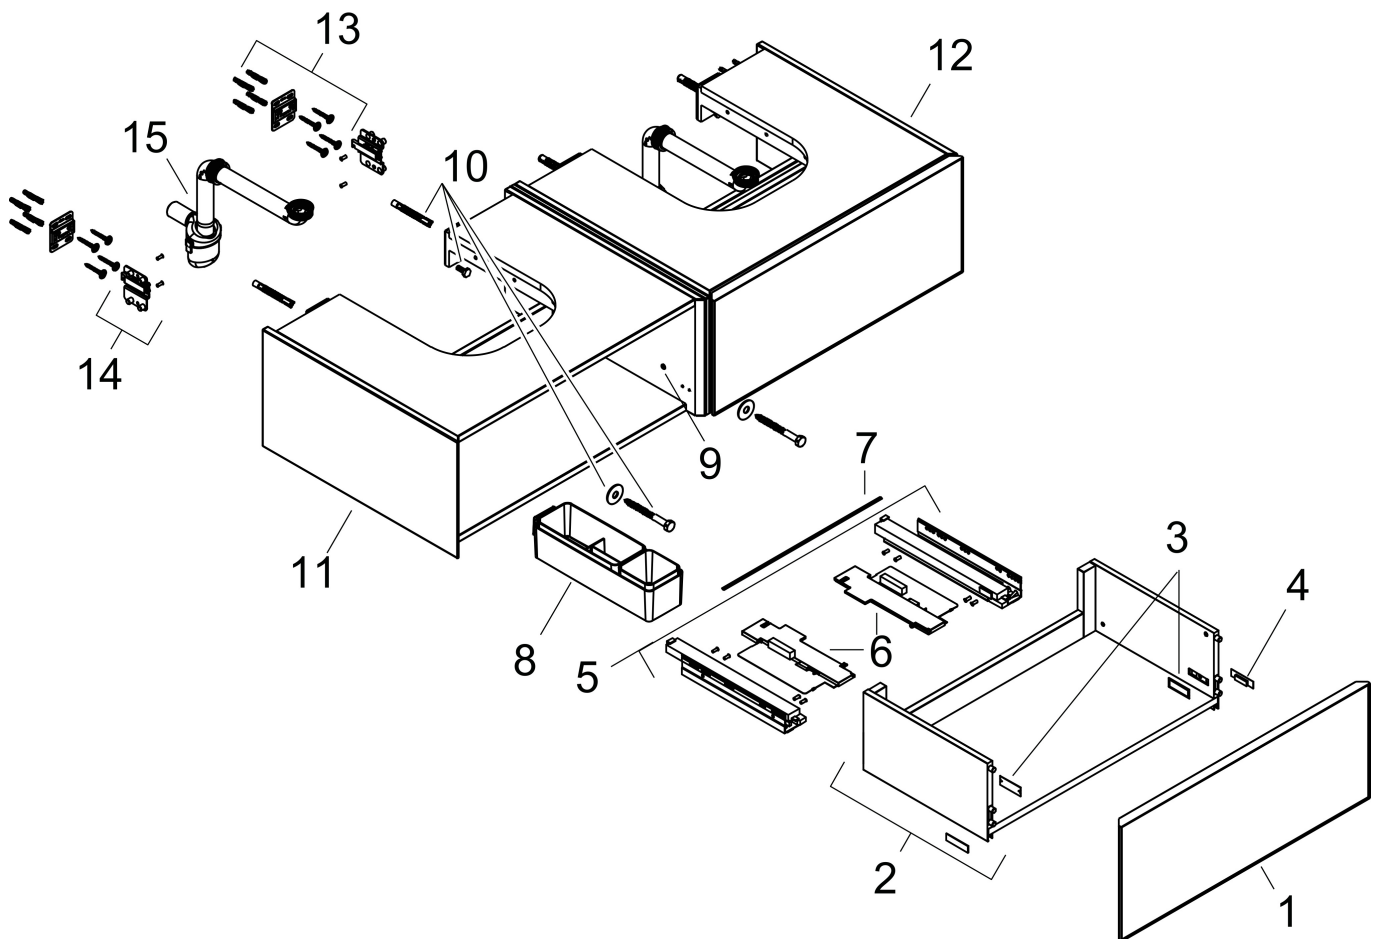

Merk	hansgrohe
Artikelnaam	Xevolos E badmeubel Slate Matt Grey 1370/550 met 2 lades voor consoles met waskom/geslepen wastafel, links
Art.nr.	54321390
Oppervlakte	Oppervlak meubel: Slate Matt Grey, Oppervlak front: Patterned Bronze
Netto prijs	2.620,73 EUR

Explosietekening voor bouwjaar: >09/25