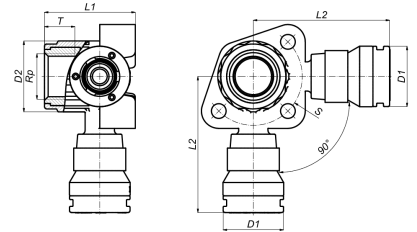

## 3SK-160416BP: Doorstroom muurplaat binnendraaddubbel kort model Wit 16x1/2"x16

### Dimensies basiseenheid

Hoogte	42 mm
Lengte	87 mm
Breedte	87 mm
Netto gewicht	0,124 kg
SCIP nummer	6b5ef4aa-b2e5-4f8c-8ef1-685f34c18f66
Insteekdiepte 1 (es1)	25,0 Millimeter
Insteekdiepte 3 (es3)	25,0 Millimeter

## Technische kenmerken

Materiaal behuizing	Polyvinylidenefluoride (PVDF)	Uitwendige buisdiameter aansluiting	16 Millimeter
Oppervlaktebescherming	Onbehandeld	Mediumtemperatuur (continu)	-10 70 Graden Celsius
Vorm	Haaks	Max. werkdruk bij 20°C	10 bar
Systeemgebonden	✓		
Nom. diameter aansluiting 2	1/2" (15)		
Aansluiting	Insteek (push-fitting)		
Draadmaat kraanaansluiting	1/2"		
DVGW-keur voor gas	✗		
DVGW-keur voor water	✓		
Voldoet aan NF 545	✗		
KIWA-keur	✓		
Gastec QA	✗		
KOMO-keur	✓		
Type goedkeuring volgens BBR / EKS	✗		