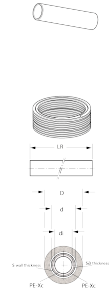

## 50-ISO13-26-RO: Standard Ø26x3 ISO 13mm Rood 50m

### Commerciële informatie

De meerlagenbuis is voorzien van een ronde isolatie uit geëxpandeerd PE-schuim met een gesloten celstructuur. De PE-schuim zorgt voor een thermische isolatie en is voorzien van een stevige en dampdichte PE-buitenheid in een rode of blauwe kleur. Deze beschermt het schuim tegen beschadigingen, zodat de isolerende werking van het product zelfs bij ruwe bouwwerkzaamheden behouden blijft.

## Technische kenmerken

Materiaal binnenlaag	Kunststof	Aantal lagen	5
Kwaliteitsklasse binnenlaag	PE-Xc	Uitwendige buisdiameter	26 Millimeter
Materiaal tussenlaag	Aluminium	Wanddikte	3 Millimeter
Materiaal buitenlaag	Kunststof	Mediumtemperatuur (continu)	- Graden Celsius 10 7 0
Kwaliteitsklasse buitenlaag	PE-Xc	Max. mediumtemperatuur (kortstondig)	95 Graden Celsius
Glasvezelversterkt	✘	Max. werkdruk bij 20°C	16 bar
Diffusiedicht	✓	Max. bedrijfsdruk bij max. medium temperatuur	16 bar
Nom. diameter	DN 20	Wandruwheid	0,00 Millimeter 7
Systeemgebonden	✓	Uitzettingscoëfficiënt	0,02 Millimeter per meter Kelvin 5
Flexibel	✓	Min. buigradius	78 Millimeter
Geschikt voor opbouwmontage	✓	Min. buigradius zonder gereedschap	78 Millimeter
Kleur buis	Wit	Uitwendige diameter mantelbuis	0 Millimeter
Met mantelbuis	✘	Dikte thermische isolatie	13 Millimeter
Met verwarmingskabel	✘	Lambda waarde	0,43 Watt per meter Kelvin
Met thermische isolatie	✓	Buitendiameter isolatie	52 Millimeter
Vorm isolatie	Rond	Buitenbreedte rechthoekige isolatie	0 Millimeter
Kleur thermische isolatie	Rood	Buitenhoogte rechthoekige isolatie	0 Millimeter
SVGW gecertificeerd	✘	Waterinhoud	0,31 Liter per meter 4
Afgedopt	✘		
UV-bestendig	✘		
Halogeenvrij	✓		
DIN-CERTCO certificaat	✘		
Met TUV goedkeuring	✘		
DVGW-keur voor gas	✘		
DVGW-keur voor water	✓		
Voldoet aan NF 545	✓		
KOMO-keur	✓		
Type goedkeuring volgens BBR / EKS	✘		