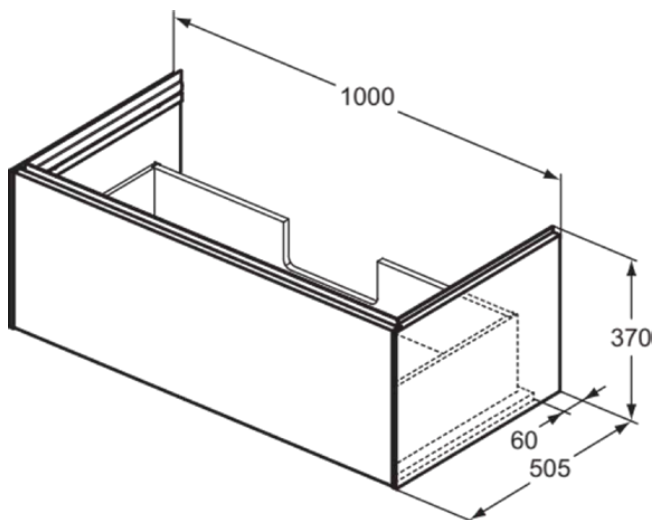

CONCA

T4579Y1

CONCA | Wastafelmeubel 1000x505x370 mm in matt white afwerking, 1 lade | Greeploos, Volledige extractielade, Push-to-open, Softclose, Voorgemonteerd, Duurzaam geproduceerd hout

Afbeelding & technische tekening

Algemene informatie

Productcategorie:	Meubels
Producttype:	Wastafelmeubel
Merk:	Ideal Standard
Collectie:	CONCA
Ontwerper:	Palomba Serafini Associati
Colour:	Y1 - Matt White
Afwerking van het oppervlak:	mat
Hoogte (mm):	370
Breedte (mm):	1000
Lengte / sprong (mm):	505
Bevestigingswijze:	Bevestigingsset
Nettogewicht (kg):	34.70
EAN-code:	8014140483274

Kenmerken

	Greeploos		Volledige extractielade
	Push-to-open		Softclose
	Voorgemonteerd		Duurzaam geproduceerd hout

Downloads

- [Installation Guide](#)
- [Spare Parts List](#)

Product specificaties

Sluitingsmechanisme:	Softclosing
Kleurcode:	Y1
Kleuromschrijving:	matt white
Hoekmodel:	Nee
Volledige extractielade:	Yes
Gre(e)p(en):	Greeploos
Verstelbare montagevoeten:	Nee
Materiaal:	Hout
Materiaalkwaliteit lichaam:	3-laags spaanplaat met hoge dichtheid
Aantal deuren (totaal):	0
Aantal deuren (links openend):	0
Aantal deuren (rechts openend):	0
Aantal laden (totaal):	1
Aantal externe laden:	1
Aantal interne laden:	0
Aantal open vakken:	0
Aantal roldeuren:	0

CONCA

T4579Y1

CONCA | Wastafelmeubel 1000x505x370 mm in matt white afwerking, 1 lade | Greeploos, Volledige extractielade, Push-to-open, Softclose, Voorgemonteerd, Duurzaam geproduceerd hout

Product specificaties