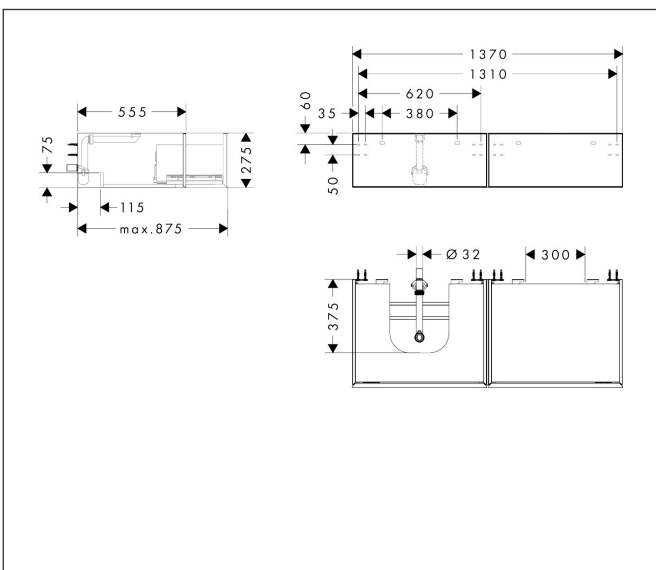

Merk	hansgrohe
Artikelnaam	<b>Xevolos E</b> badmeubel Slate Matt Grey 1370/550 met 2 lades voor consoles met waskom/geslepen wastafel, links
Art.nr.	54321770
Oppervlakte	Oppervlak meubel: Slate Matt Grey, Oppervlak front: Metallic Slate Grey
Netto prijs	2.245,21 EUR

## Maat tekeningen