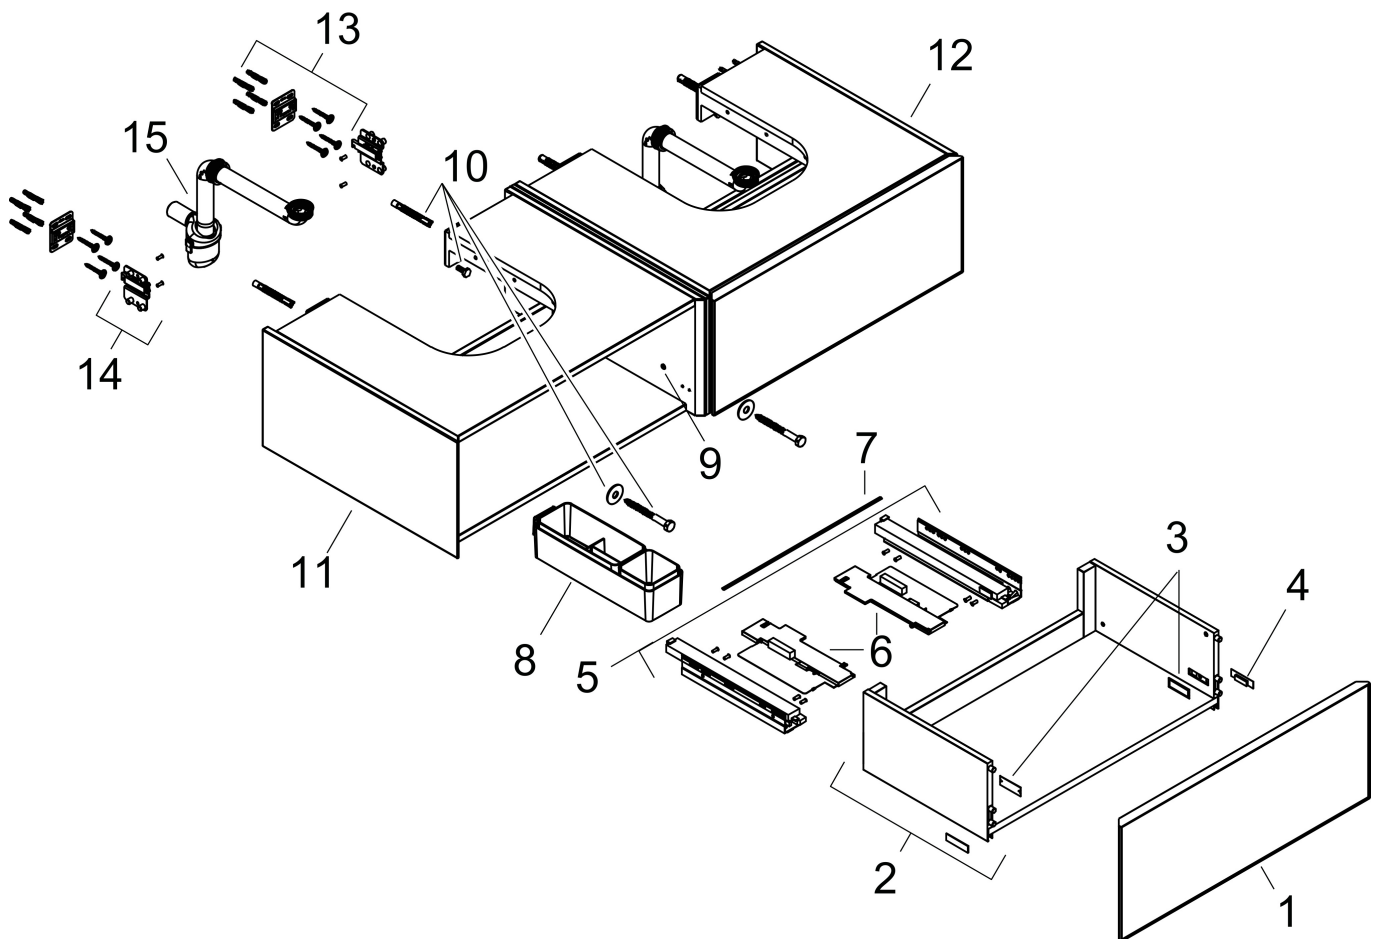

Merk	hansgrohe
Artikelnaam	Xevolos E badmeubel Slate Matt Grey 1370/550 met 2 lades voor consoles met waskom/geslepen wastafel, links
Art.nr.	54321770
Oppervlakte	Oppervlak meubel: Slate Matt Grey, Oppervlak front: Metallic Slate Grey
Netto prijs	2.245,21 EUR

Explosietekening voor bouwjaar: >09/25