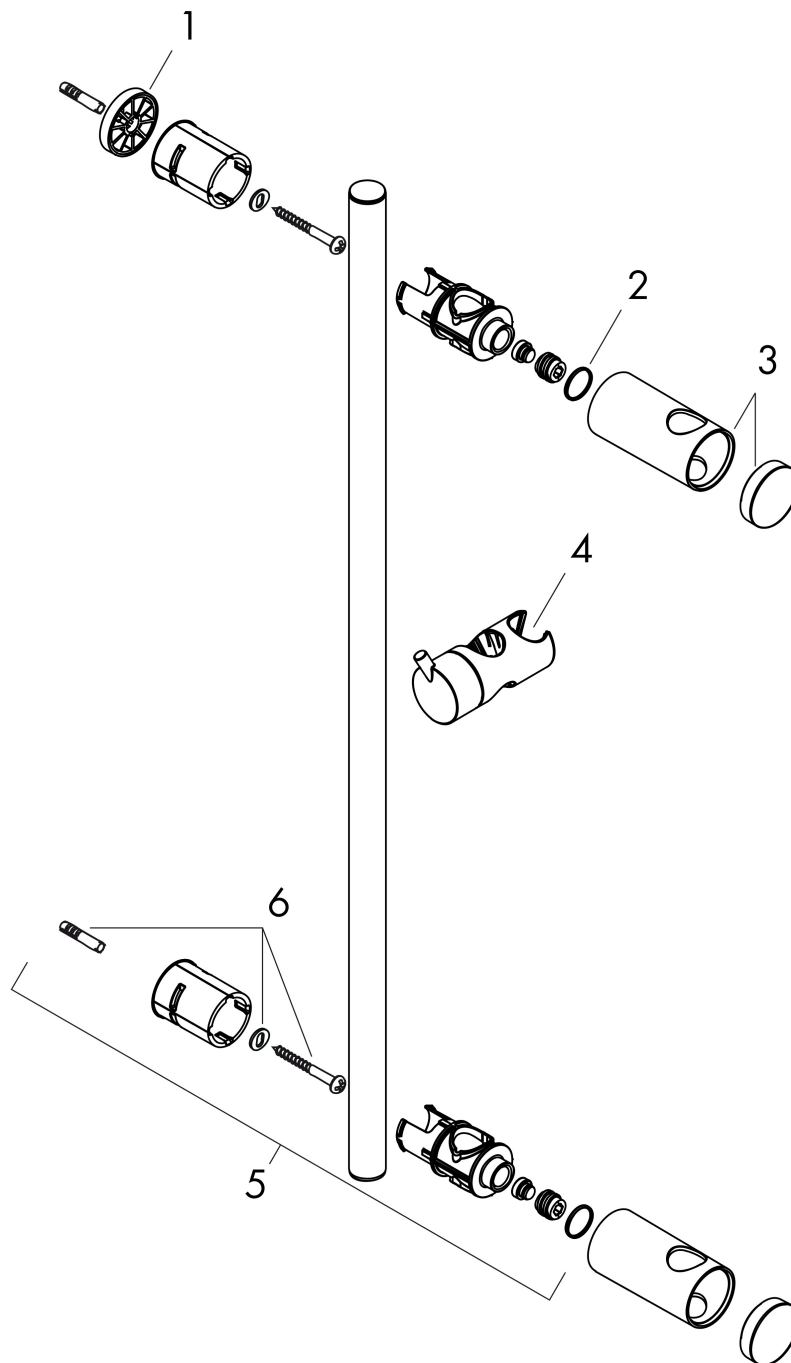

Merk hansgrohe
Artikelnaam **Unica** Reno 72 cm
Art.nr. 27704000
Oppervlakte chrom
Netto prijs 86,43 EUR

Explosietekening voor bouwjaar: >04/13

Merk	hansgrohe
Artikelnaam	Unica Reno 72 cm
Art.nr.	27704000
Oppervlakte	chrom
Netto prijs	86,43 EUR

Onderdelen voor bouwjaar: >04/13

Pos	Beschrijving	Art.nr.	Prijs
1	opvulschijf 7 mm	95163000	12,70
2	O-ring 14x2	98129000	3,00
3	afdekkap en mantel	98466000	52,00
4	schuifstuk cpl.	95160000	52,00
5	wandsteun	95365000	16,60
6	bevestigingsmateriaal	96179000	10,40