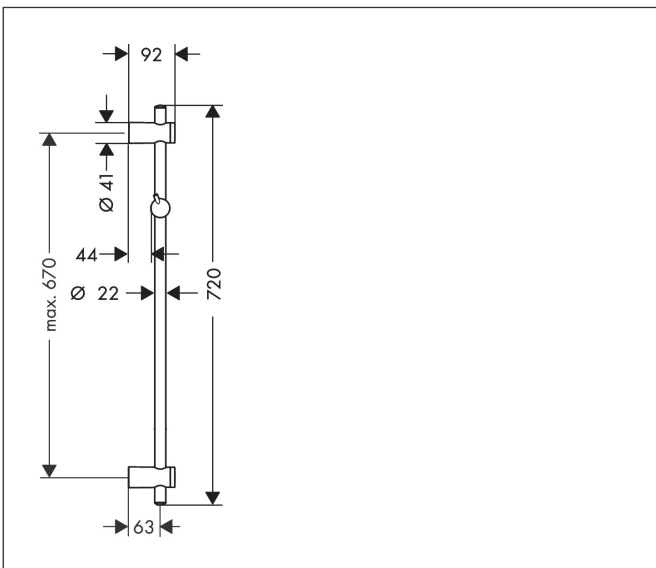

Maat tekeningen