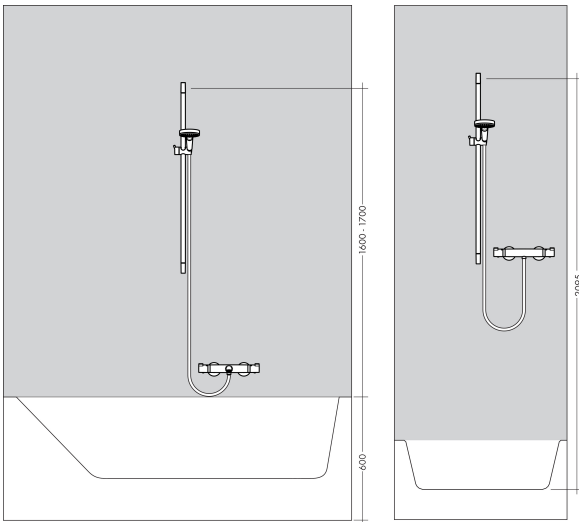

Merk	hansgrohe
Artikelnaam	Unica Reno 72 cm
Art.nr.	27704000
Oppervlakte	chrom
Netto prijs	86,43 EUR

Installatievoorbeelden

i Afmetingen kunnen variëren vanwege keramische toleranties die verband houden met het productieproces.