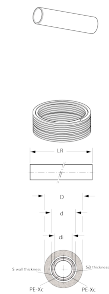

50-ISO13-26-BL: Standard Ø26x3 ISO 13mm Blauw 50m

Commerciële informatie

De meerlagenbuis is voorzien van een ronde isolatie uit geëxpandeerd PE-schuim met een gesloten celstructuur. De PE-schuim zorgt voor een thermische isolatie en is voorzien van een stevige en dampdichte PE-buitenheid in een rode of blauwe kleur. Deze beschermt het schuim tegen beschadigingen, zodat de isolerende werking van het product zelfs bij ruwe bouwwerkzaamheden behouden blijft.