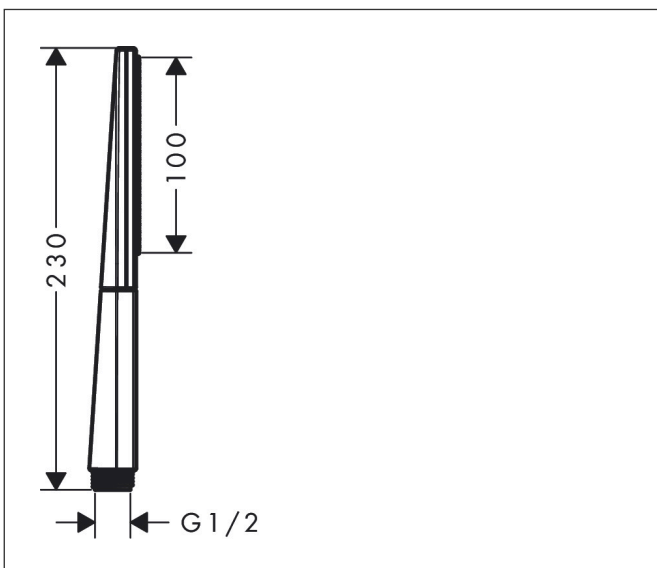

Merk hansgrohe  
 Artikelnaam **Rainfinity** staafhanddouche 100 ljet EcoSmart  
 Art.nr. 26867140  
 Oppervlakte Brushed Bronze  
 Netto prijs 163,18 EUR

## Kenmerken

- diameter douchekop 100 mm
- PowderRain
- maximale doorstroomhoeveelheid bij 3 bar: 9 l/min
- functie van: 5,6 l/min
- met interne watervoering
- afspoelbare filtering
- EcoSmart: Veel waterplezier met veel minder water

## Maat tekeningen