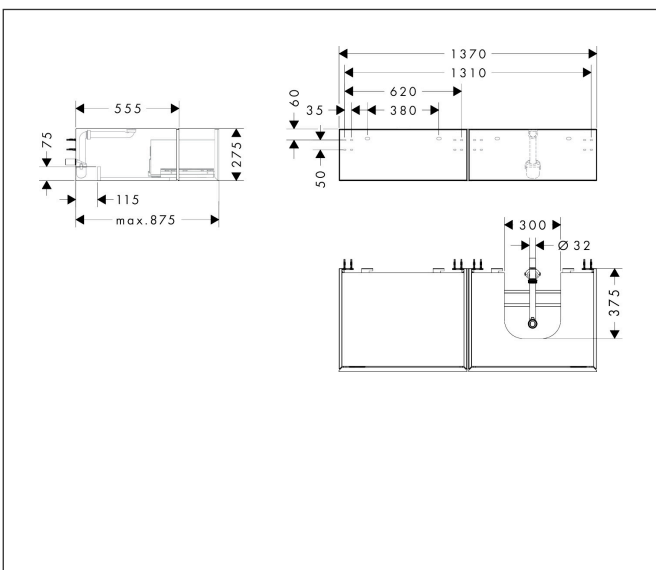

Merk	hansgrohe
Artikelnaam	Xevolos E Badmeubel Matt White 1370/550 met 2 lades voor consoles met waskom/geslepen wastafel, rechts
Art.nr.	54322320
Oppervlakte	Oppervlak meubel: Mat wit, Oppervlak front: Metallic White
Netto prijs	2.245,21 EUR

Product foto

Maat tekeningen

Kenmerken

- bestaat uit: badkamermeubel, Basic Box-set, ruimtebesparende sifon
- materiaal behuizing: vezelplaat van gemiddelde dichtheid (MDF)
- oppervlaktemateriaal behuizing: lak
- materiaal voorzijde: glas
- oppervlaktemateriaal voorzijde: metaal (satijnglans)
- materiaal voorframe: aluminium
- oppervlaktemateriaal voorframe: poederlak (kleur van behuizing)
- SmoothSurface: glad en effen voor een geweldig gevoel
- AntiFingerprint: oplossing tegen vingerafdrukken
- MoistureProof: duurzaam materiaal dat lang mooi blijft
- greeploos
- open via PushOpen-functie
- type opening: volledig uittrekbaar
- 2 lades
- zonder uitsparing voor sifon
- SoftClose, voor vloeiend en zacht sluiten
- individuele en flexibele opbergruimte dankzij het verdelen van de binnenkant
- 2 basisbox-sets inbegrepen
- 1 ruimtebesparende sifon met waterafdichting 50 mm
- wandmontage
- montagevoorwaarde: voorgemonteerd

Technologie

Certificaat

Merk	hansgrohe
Artikelnaam	Xevolos E Badmeubel Matt White 1370/550 met 2 lades voor consoles met waskom/geslepen wastafel, rechts
Art.nr.	54322320
Oppervlakte	Oppervlak meubel: Mat wit, Oppervlak front: Metallic White
Netto prijs	2.245,21 EUR

Explosietekening voor bouwjaar: >09/25

Merk	hansgrohe
Artikelnaam	Xevolos E Badmeubel Matt White 1370/550 met 2 lades voor consoles met waskom/geslepen wastafel, rechts
Art.nr.	54322320
Oppervlakte	Oppervlak meubel: Mat wit, Oppervlak front: Metallic White
Netto prijs	2.245,21 EUR