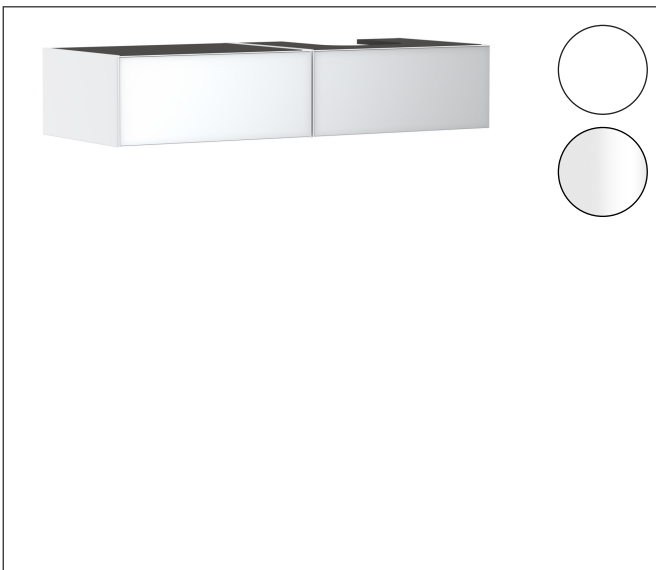

Merk	hansgrohe
Artikelnaam	Xevolos E Badmeubel Matt White 1370/550 met 2 lades voor consoles met waskom/geslepen wastafel, rechts
Art.nr.	54322320
Oppervlakte	Oppervlak meubel: Mat wit, Oppervlak front: Metallic White
Netto prijs	2.245,21 EUR

Product foto

Maat tekeningen

Kenmerken

- bestaat uit: badkamermeubel, Basic Box-set, ruimtebesparende sifon
- materiaal behuizing: vezelplaat van gemiddelde dichtheid (MDF)
- oppervlaktemateriaal behuizing: lak
- materiaal voorzijde: glas
- oppervlaktemateriaal voorzijde: metaal (satijnglans)
- materiaal voorframe: aluminium
- oppervlaktemateriaal voorframe: poederlak (kleur van behuizing)
- SmoothSurface: glad en effen voor een geweldig gevoel
- AntiFingerprint: oplossing tegen vingerafdrukken
- MoistureProof: duurzaam materiaal dat lang mooi blijft
- greeploos
- open via PushOpen-functie
- type opening: volledig uittrekbaar
- 2 lades
- zonder uitsparing voor sifon
- SoftClose, voor vloeiend en zacht sluiten
- individuele en flexibele opbergruimte dankzij het verdelen van de binnenkant
- 2 basisbox-sets inbegrepen
- 1 ruimtebesparende sifon met waterafdichting 50 mm
- wandmontage
- montagevoorwaarde: voorgemonteerd

Technologie

Certificaat

Merk	hansgrohe
Artikelnaam	Xevolos E Badmeubel Matt White 1370/550 met 2 lades voor consoles met waskom/geslepen wastafel, rechts
Art.nr.	54322320
Oppervlakte	Oppervlak meubel: Mat wit, Oppervlak front: Metallic White
Netto prijs	2.245,21 EUR