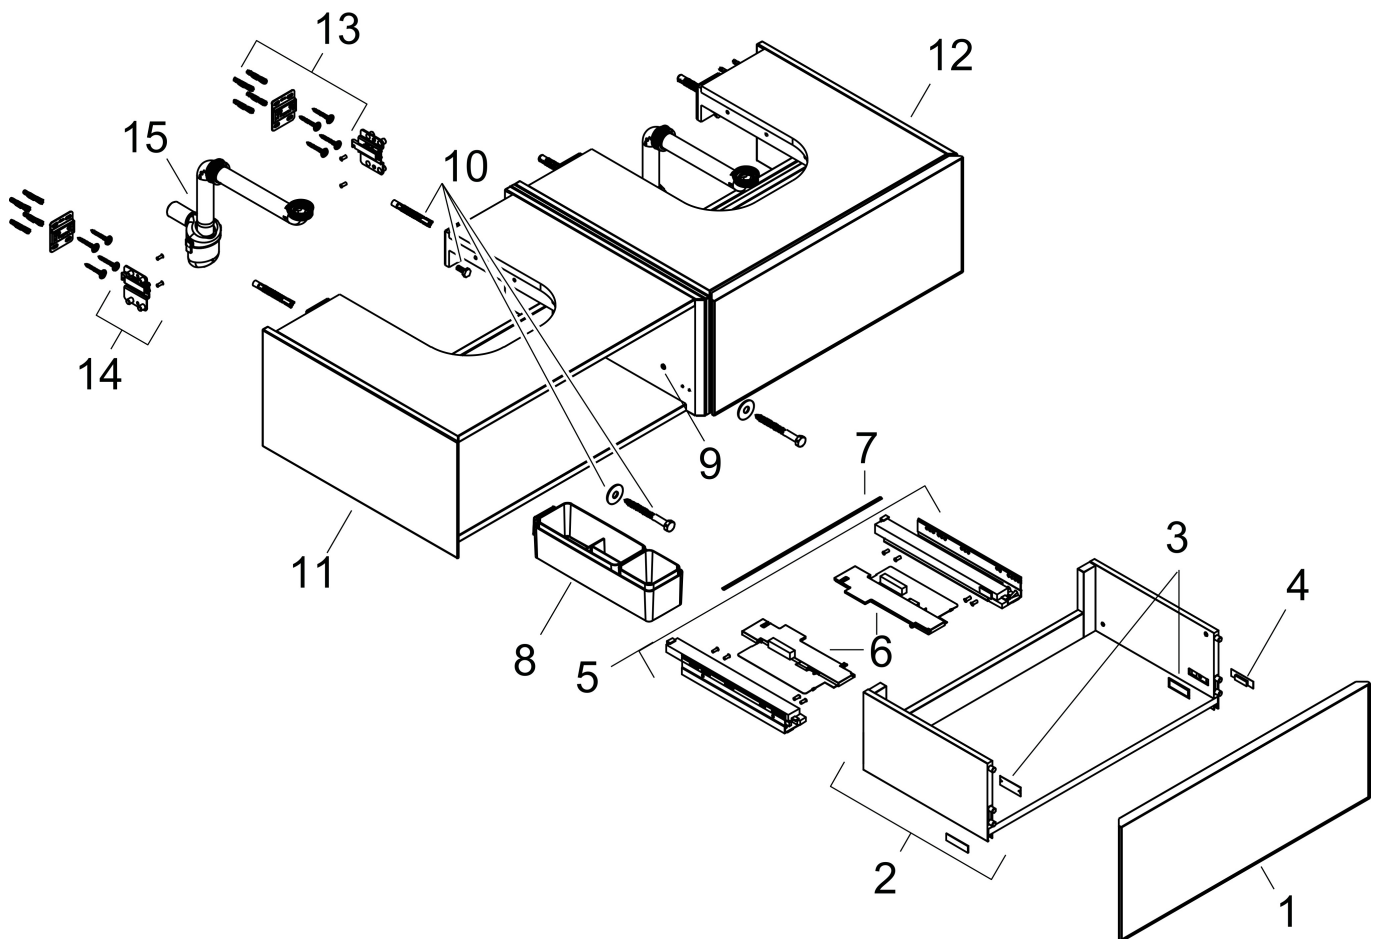

Merk	hansgrohe
Artikelnaam	Xevolos E Badmeubel Matt White 1370/550 met 2 lades voor consoles met waskom/geslepen wastafel, rechts
Art.nr.	54322320
Oppervlakte	Oppervlak meubel: Mat wit, Oppervlak front: Metallic White
Netto prijs	2.245,21 EUR

Explosietekening voor bouwjaar: >09/25