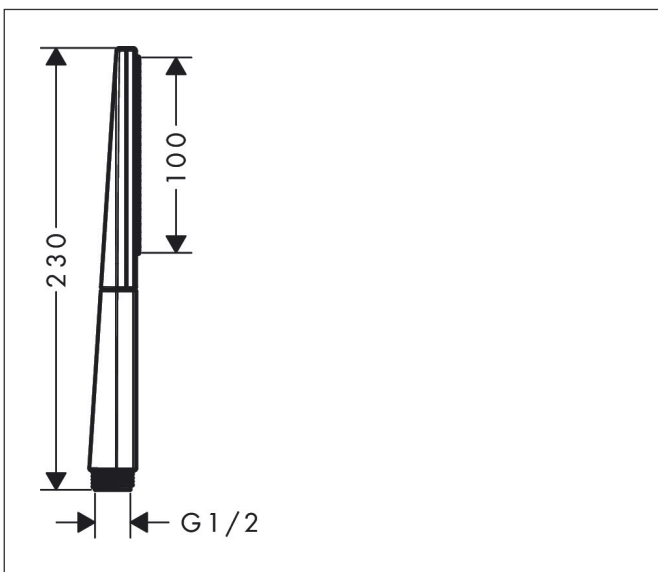

Merk hansgrohe
 Artikelnaam **Rainfinity** staafhanddouche 100 ljet EcoSmart
 Art.nr. 26867340
 Oppervlakte Brushed Black Chrome
 Netto prijs 163,18 EUR

Product foto

Kenmerken

- diameter douchekop 100 mm
- PowderRain
- maximale doorstroomhoeveelheid bij 3 bar: 9 l/min
- functie van: 5,6 l/min
- met interne watervoering
- afspoelbare filterring
- EcoSmart: Veel waterplezier met veel minder water

Maat tekeningen

Technologie

Straalsoorten

Merk hansgrohe
 Artikelnaam **Rainfinity** staafhanddouche 100 ljet EcoSmart
 Art.nr. 26867340
 Oppervlakte Brushed Black Chrome
 Netto prijs 163,18 EUR

Stroomschema

De verbruikswaarden werden in overeenstemming met de praktijk met de bijbehorende armaturen (thermostaat/mengkraan/inbouwventiel) gemeten.

Merk hansgrohe
Artikelnaam **Rainfinity** staafhanddouche 100 ljet EcoSmart
Art.nr. 26867340
Oppervlakte Brushed Black Chrome
Netto prijs 163,18 EUR

Explosietekening voor bouwjaar: >01/21

Merk hansgrohe
 Artikelnaam **Rainfinity** staafhanddouche 100 ljet EcoSmart
 Art.nr. 26867340
 Oppervlakte Brushed Black Chrome
 Netto prijs 163,18 EUR

Onderdelen voor bouwjaar: >01/21