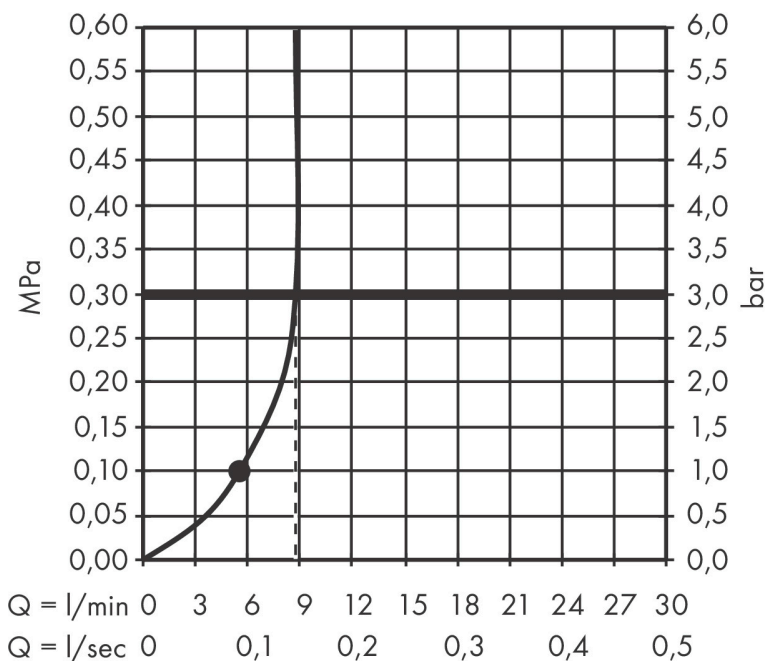

Merk hansgrohe
 Artikelnaam **Rainfinity** staafhanddouche 100 ljet EcoSmart
 Art.nr. 26867340
 Oppervlakte Brushed Black Chrome
 Netto prijs 163,18 EUR

Product foto

Kenmerken

- diameter douchekop 100 mm
- PowderRain
- maximale doorstroomhoeveelheid bij 3 bar: 9 l/min
- functie van: 5,6 l/min
- met interne watervoering
- afspoelbare filterring
- EcoSmart: Veel waterplezier met veel minder water

Maat tekeningen

Technologie

Straalsoorten

Merk hansgrohe
 Artikelnaam **Rainfinity** staafhanddouche 100 ljet EcoSmart
 Art.nr. 26867340
 Oppervlakte Brushed Black Chrome
 Netto prijs 163,18 EUR

Stroomschema

De verbruikswaarden werden in overeenstemming met de praktijk met de bijbehorende armaturen (thermostaat/mengkraan/inbouwventiel) gemeten.

Merk hansgrohe
Artikelnaam **Rainfinity** staafhanddouche 100 ljet EcoSmart
Art.nr. 26867340
Oppervlakte Brushed Black Chrome
Netto prijs 163,18 EUR

Explosietekening voor bouwjaar: >01/21

Merk hansgrohe
 Artikelnaam **Rainfinity** staafhanddouche 100 ljet EcoSmart
 Art.nr. 26867340
 Oppervlakte Brushed Black Chrome
 Netto prijs 163,18 EUR

Onderdelen voor bouwjaar: >01/21