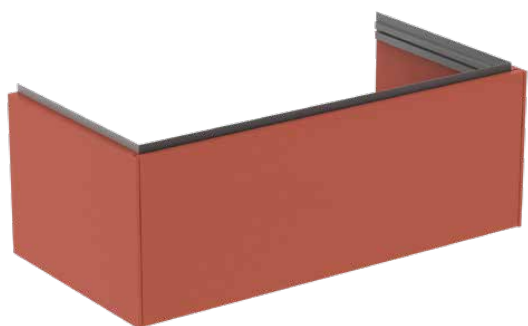

CONCA

T4579Y3

CONCA | Wastafelmeubel 1000x505x370 mm in matt sunset afwerking, 1 lade | Greeploos, Volledige extractielade, Push-to-open, Softclose, Voorgemonteerd, Duurzaam geproduceerd hout

Afbeelding & technische tekening

Algemene informatie

Productcategorie:	Meubels
Producttype:	Wastafelmeubel
Merk:	Ideal Standard
Collectie:	CONCA
Ontwerper:	Palomba Serafini Associati
Colour:	Y3 - Matt Sunset
Afwerking van het oppervlak:	matt
Hoogte (mm):	370
Breedte (mm):	1000
Lengte / sprong (mm):	505
Bevestigingswijze:	Bevestigingsset
Nettogewicht (kg):	34.70
EAN-code:	8014140483298

Kenmerken

	Greeploos		Volledige extractielade
	Push-to-open		Softclose
	Voorgemonteerd		Duurzaam geproduceerd hout

Downloads

- [Installation Guide](#)
- [Spare Parts List](#)

Product specificaties

Sluitingsmechanisme:	Softclosing
Kleurcode:	Y3
Kleuromschrijving:	matt sunset
Hoekmodel:	Nee
Volledige extractielade:	Yes
Gre(e)p(en):	Greeploos
Verstelbare montagevoeten:	Nee
Materiaal:	Hout
Materiaalkwaliteit lichaam:	3-laags spaanplaat met hoge dichtheid
Aantal deuren (totaal):	0
Aantal deuren (links openend):	0
Aantal deuren (rechts openend):	0
Aantal laden (totaal):	1
Aantal externe laden:	1
Aantal interne laden:	0
Aantal open vakken:	0
Aantal roldeuren:	0

CONCA

T4579Y3

CONCA | Wastafelmeubel 1000x505x370 mm in matt sunset afwerking, 1 lade | Greeploos, Volledige extractielade, Push-to-open, Softclose, Voorgemonteerd, Duurzaam geproduceerd hout

Product specificaties