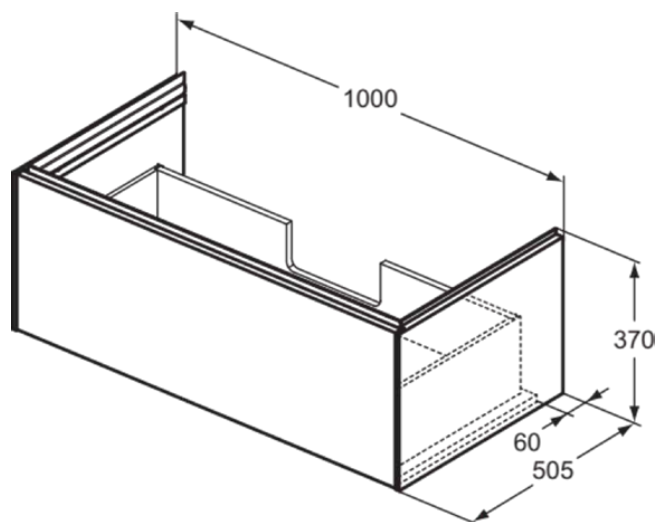

CONCA

T4579Y3

CONCA | Wastafelmeubel 1000x505x370 mm in matt sunset afwerking, 1 lade | Greeploos, Volledige extractielade, Push-to-open, Softclose, Voorgemonteerd, Duurzaam geproduceerd hout

Afbeelding & technische tekening

Algemene informatie

Productcategorie:	Meubels
Producttype:	Wastafelmeubel
Merk:	Ideal Standard
Collectie:	CONCA
Ontwerper:	Palomba Serafini Associati
Colour:	Y3 - Matt Sunset
Afwerking van het oppervlak:	matt
Hoogte (mm):	370
Breedte (mm):	1000
Lengte / sprong (mm):	505
Bevestigingswijze:	Bevestigingsset
Nettogewicht (kg):	34.70
EAN-code:	8014140483298

Kenmerken

	Greeploos		Volledige extractielade
	Push-to-open		Softclose
	Voorgemonteerd		Duurzaam geproduceerd hout

Downloads

- [Installation Guide](#)
- [Spare Parts List](#)

Product specificaties

Sluitingsmechanisme:	Softclosing
Kleurcode:	Y3
Kleuromschrijving:	matt sunset
Hoekmodel:	Nee
Volledige extractielade:	Yes
Gre(e)p(en):	Greeploos
Verstelbare montagevoeten:	Nee
Materiaal:	Hout
Materiaalkwaliteit lichaam:	3-laags spaanplaat met hoge dichtheid
Aantal deuren (totaal):	0
Aantal deuren (links openend):	0
Aantal deuren (rechts openend):	0
Aantal laden (totaal):	1
Aantal externe laden:	1
Aantal interne laden:	0
Aantal open vakken:	0
Aantal roldeuren:	0

CONCA

T4579Y3

CONCA | Wastafelmeubel 1000x505x370 mm in matt sunset afwerking, 1 lade | Greeploos, Volledige extractielade, Push-to-open, Softclose, Voorgemonteerd, Duurzaam geproduceerd hout

Product specificaties