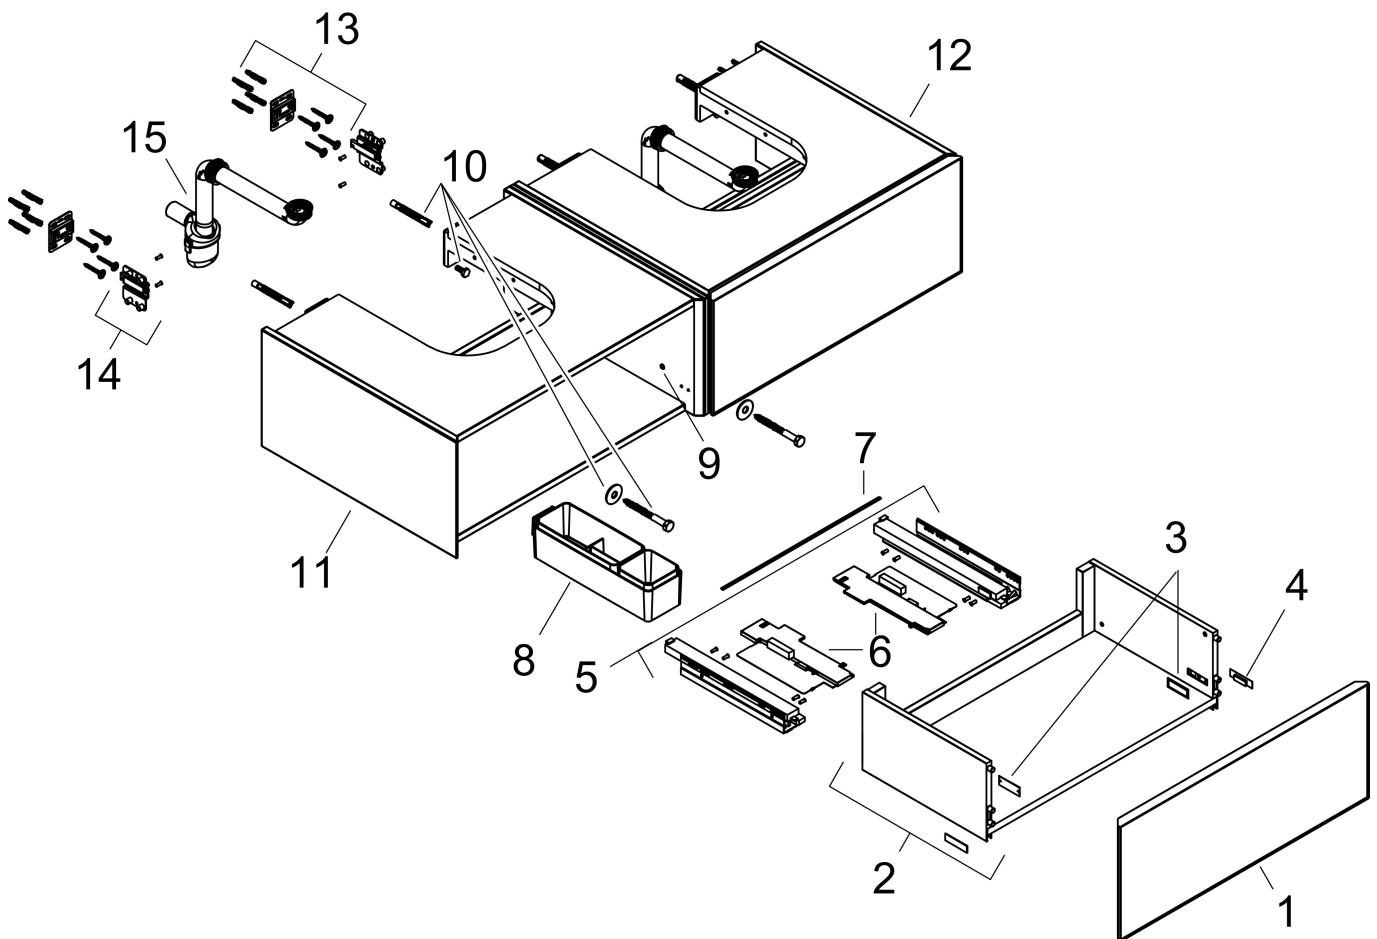

Merk	hansgrohe
Artikelnaam	Xevolos E Badmeubel Matt White 1370/550 met 2 lades voor consoles met waskom/geslepen wastafel, rechts
Art.nr.	54322390
Oppervlakte	Oppervlak meubel: Mat wit, Oppervlak front: Patterned Bronze
Netto prijs	2.620,73 EUR

Explosietekening voor bouwjaar: >09/25