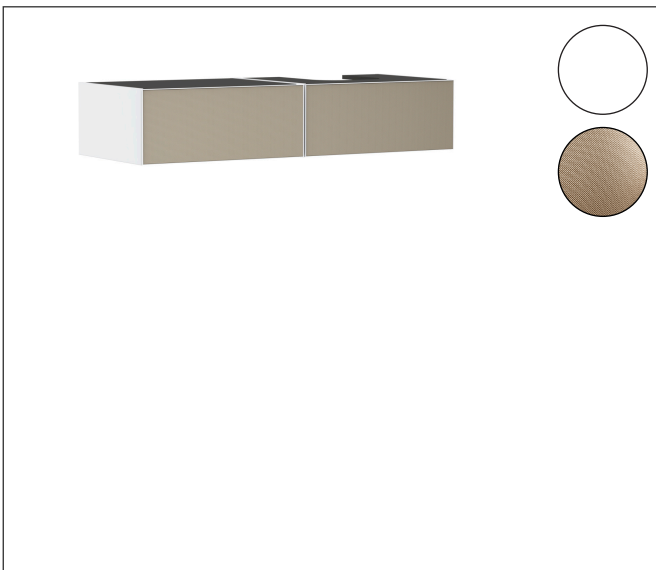

Merk	hansgrohe
Artikelnaam	Xevolos E Badmeubel Matt White 1370/550 met 2 lades voor consoles met waskom/geslepen wastafel, rechts
Art.nr.	54322390
Oppervlakte	Oppervlak meubel: Mat wit, Oppervlak front: Patterned Bronze
Netto prijs	2.620,73 EUR

Product foto

Maat tekeningen

Kenmerken

- bestaat uit: badkamermeubel, Basic Box-set, ruimtebesparende sifon
- materiaal behuizing: vezelplaat van gemiddelde dichtheid (MDF)
- oppervlaktemateriaal behuizing: lak
- materiaal voorzijde: keramiek
- oppervlaktemateriaal voorzijde: keramiek met microtextuur
- materiaal voorframe: aluminium
- oppervlaktemateriaal voorframe: poederlak (kleur van behuizing)
- SmoothSurface: glad en effen voor een geweldig gevoel
- AntiFingerprint: oplossing tegen vingerafdrukken
- MoistureProof: duurzaam materiaal dat lang mooi blijft
- greeploos
- open via PushOpen-functie
- type opening: volledig uittrekbaar
- 2 lades
- zonder uitsparing voor sifon
- SoftClose, voor vloeiend en zacht sluiten
- individuele en flexibele opbergruimte dankzij het verdelen van de binnenkant
- 2 basisbox-sets inbegrepen
- 1 ruimtebesparende sifon met waterafdichting 50 mm
- wandmontage
- montagevoorwaarde: voorgemonteerd

Technologie

Certificaat

Merk	hansgrohe
Artikelnaam	Xevolos E Badmeubel Matt White 1370/550 met 2 lades voor consoles met waskom/geslepen wastafel, rechts
Art.nr.	54322390
Oppervlakte	Oppervlak meubel: Mat wit, Oppervlak front: Patterned Bronze
Netto prijs	2.620,73 EUR

Explosietekening voor bouwjaar: >09/25

Merk	hansgrohe
Artikelnaam	Xevolos E Badmeubel Matt White 1370/550 met 2 lades voor consoles met waskom/geslepen wastafel, rechts
Art.nr.	54322390
Oppervlakte	Oppervlak meubel: Mat wit, Oppervlak front: Patterned Bronze
Netto prijs	2.620,73 EUR