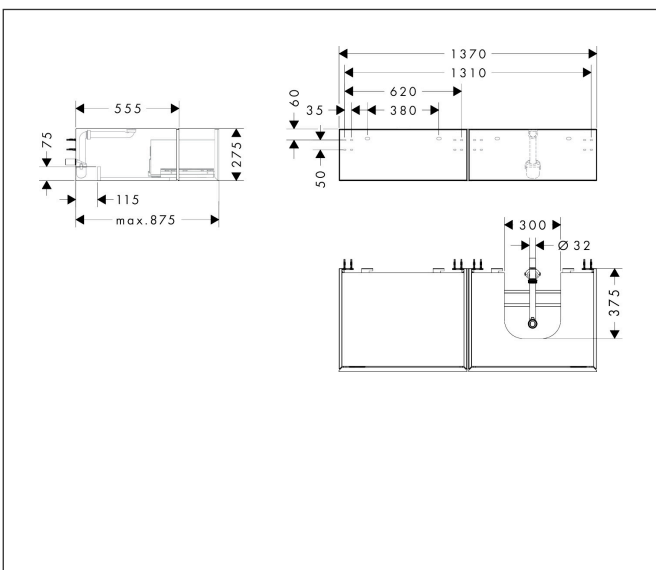

Merk	hansgrohe
Artikelnaam	Xevolos E Badmeubel Matt White 1370/550 met 2 lades voor consoles met waskom/geslepen wastafel, rechts
Art.nr.	54322390
Oppervlakte	Oppervlak meubel: Mat wit, Oppervlak front: Patterned Bronze
Netto prijs	2.620,73 EUR

Product foto

Maat tekeningen

Kenmerken

- bestaat uit: badkamermeubel, Basic Box-set, ruimtebesparende sifon
- materiaal behuizing: vezelplaat van gemiddelde dichtheid (MDF)
- oppervlaktemateriaal behuizing: lak
- materiaal voorzijde: keramiek
- oppervlaktemateriaal voorzijde: keramiek met microtextuur
- materiaal voorframe: aluminium
- oppervlaktemateriaal voorframe: poederlak (kleur van behuizing)
- SmoothSurface: glad en effen voor een geweldig gevoel
- AntiFingerprint: oplossing tegen vingerafdrukken
- MoistureProof: duurzaam materiaal dat lang mooi blijft
- greeploos
- open via PushOpen-functie
- type opening: volledig uittrekbaar
- 2 lades
- zonder uitsparing voor sifon
- SoftClose, voor vloeiend en zacht sluiten
- individuele en flexibele opbergruimte dankzij het verdelen van de binnenkant
- 2 basisbox-sets inbegrepen
- 1 ruimtebesparende sifon met waterafdichting 50 mm
- wandmontage
- montagevoorwaarde: voorgemonteerd

Technologie

Certificaat

Merk	hansgrohe
Artikelnaam	Xevolos E Badmeubel Matt White 1370/550 met 2 lades voor consoles met waskom/geslepen wastafel, rechts
Art.nr.	54322390
Oppervlakte	Oppervlak meubel: Mat wit, Oppervlak front: Patterned Bronze
Netto prijs	2.620,73 EUR

Explosietekening voor bouwjaar: >09/25

Merk	hansgrohe
Artikelnaam	Xevolos E Badmeubel Matt White 1370/550 met 2 lades voor consoles met waskom/geslepen wastafel, rechts
Art.nr.	54322390
Oppervlakte	Oppervlak meubel: Mat wit, Oppervlak front: Patterned Bronze
Netto prijs	2.620,73 EUR