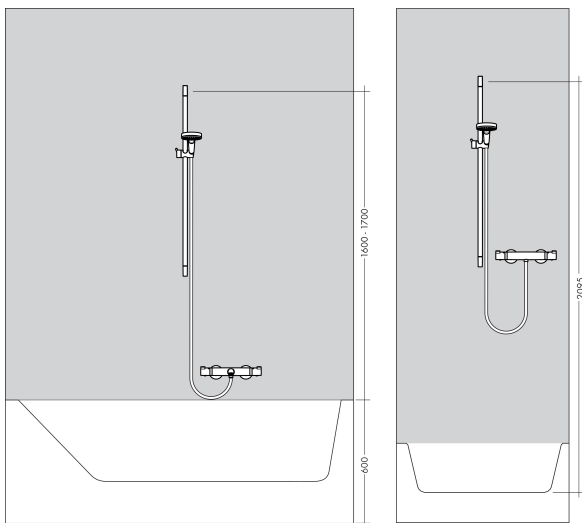

Merk	hansgrohe
Artikelnaam	Unica 90 cm
Art.nr.	26506000
Oppervlakte	chrom
Netto prijs	64,76 EUR

Product foto

Kenmerken

- bestaat uit: douchestang, schuifstuk
- hellingshoek van de houder is 45° verstelbaar
- buislengte: 959 mm
- diameter glijstang: 22 mm
- profielbuis: rond
- boorafstand: 915 mm
- schuifstuk met vergrendelingsmechanisme
- hellingshoek schuifstuk in 2 stappen verstelbaar
- wandhouders gemaakt van kunststof

Maat tekeningen

Merk	hansgrohe
Artikelnaam	Unica 90 cm
Art.nr.	26506000
Oppervlakte	chrom
Netto prijs	64,76 EUR

Installatievoorbeelden

i Afmetingen kunnen variëren vanwege keramische toleranties die verband houden met het productieproces.

Merk	hansgrohe
Artikelnaam	Unica 90 cm
Art.nr.	26506000
Oppervlakte	chrom
Netto prijs	64,76 EUR

Explosietekening voor bouwjaar: >02/15

Merk hansgrohe
 Artikelnaam **Unica** 90 cm
 Art.nr. 26506000
 Oppervlakte chroom
 Netto prijs 64,76 EUR

Onderdelen voor bouwjaar: >02/15

Pos	Beschrijving	Art.nr.	Prijs
1	afdekkap	95217000	10,40
2	opvulschijf 7 mm	97450000	12,66
3	wandsteun	95218000	7,70
4	schuifstuk cpl.	92366000	32,70
5	bevestigingsmateriaal	96179000	10,40