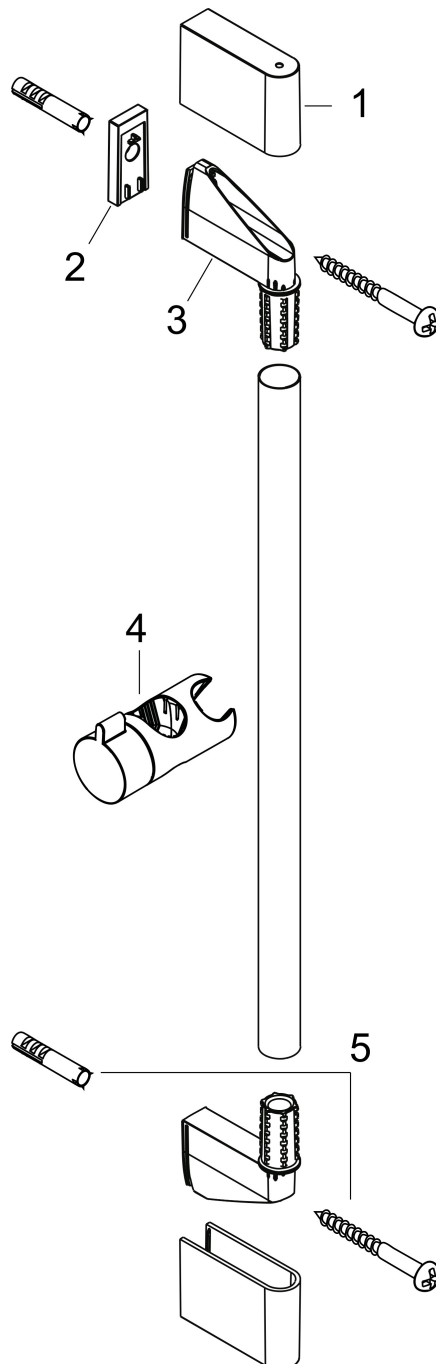

Merk	hansgrohe
Artikelnaam	Unica 90 cm
Art.nr.	26506000
Oppervlakte	chrom
Netto prijs	64,76 EUR

Product foto

Kenmerken

- bestaat uit: douchestang, schuifstuk
- hellingshoek van de houder is 45° verstelbaar
- buislengte: 959 mm
- diameter glijstang: 22 mm
- profielbuis: rond
- boorafstand: 915 mm
- schuifstuk met vergrendelingsmechanisme
- hellingshoek schuifstuk in 2 stappen verstelbaar
- wandhouders gemaakt van kunststof

Maat tekeningen

Merk	hansgrohe
Artikelnaam	Unica 90 cm
Art.nr.	26506000
Oppervlakte	chrom
Netto prijs	64,76 EUR

Installatievoorbeelden

i Afmetingen kunnen variëren vanwege keramische toleranties die verband houden met het productieproces.

Merk	hansgrohe
Artikelnaam	Unica 90 cm
Art.nr.	26506000
Oppervlakte	chrom
Netto prijs	64,76 EUR

Explosietekening voor bouwjaar: >02/15

Merk hansgrohe
 Artikelnaam **Unica** 90 cm
 Art.nr. 26506000
 Oppervlakte chroom
 Netto prijs 64,76 EUR

Onderdelen voor bouwjaar: >02/15

Pos	Beschrijving	Art.nr.	Prijs
1	afdekkap	95217000	10,40
2	opvulschijf 7 mm	97450000	12,66
3	wandsteun	95218000	7,70
4	schuifstuk cpl.	92366000	32,70
5	bevestigingsmateriaal	96179000	10,40