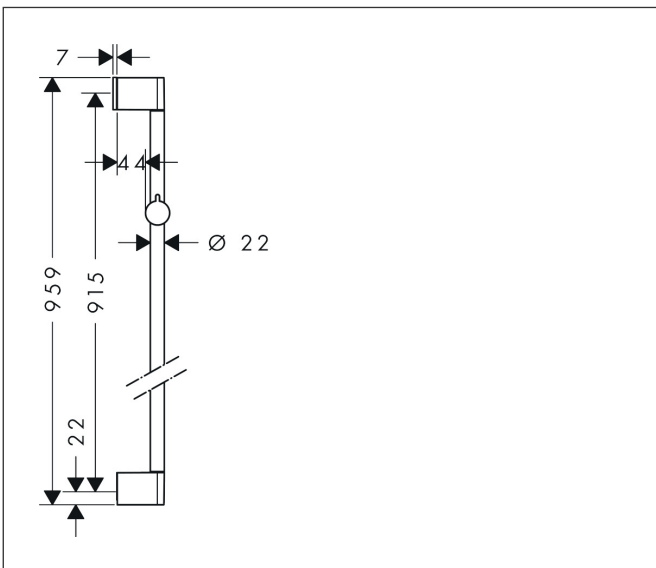

Merk	hansgrohe
Artikelnaam	Unica 90 cm
Art.nr.	26506000
Oppervlakte	chrom
Netto prijs	64,76 EUR

Product foto

Kenmerken

- bestaat uit: douchestang, schuifstuk
- hellingshoek van de houder is 45° verstelbaar
- buislengte: 959 mm
- diameter glijstang: 22 mm
- profielbuis: rond
- boorafstand: 915 mm
- schuifstuk met vergrendelingsmechanisme
- hellingshoek schuifstuk in 2 stappen verstelbaar
- wandhouders gemaakt van kunststof

Maat tekeningen

Merk	hansgrohe
Artikelnaam	Unica 90 cm
Art.nr.	26506000
Oppervlakte	chrom
Netto prijs	64,76 EUR

Installatievoorbeelden

i Afmetingen kunnen variëren vanwege keramische toleranties die verband houden met het productieproces.

Merk	hansgrohe
Artikelnaam	Unica 90 cm
Art.nr.	26506000
Oppervlakte	chrom
Netto prijs	64,76 EUR

Explosietekening voor bouwjaar: >02/15

Merk hansgrohe
 Artikelnaam **Unica** 90 cm
 Art.nr. 26506000
 Oppervlakte chroom
 Netto prijs 64,76 EUR

Onderdelen voor bouwjaar: >02/15

Pos	Beschrijving	Art.nr.	Prijs
1	afdekkap	95217000	10,40
2	opvulschijf 7 mm	97450000	12,66
3	wandsteun	95218000	7,70
4	schuifstuk cpl.	92366000	32,70
5	bevestigingsmateriaal	96179000	10,40