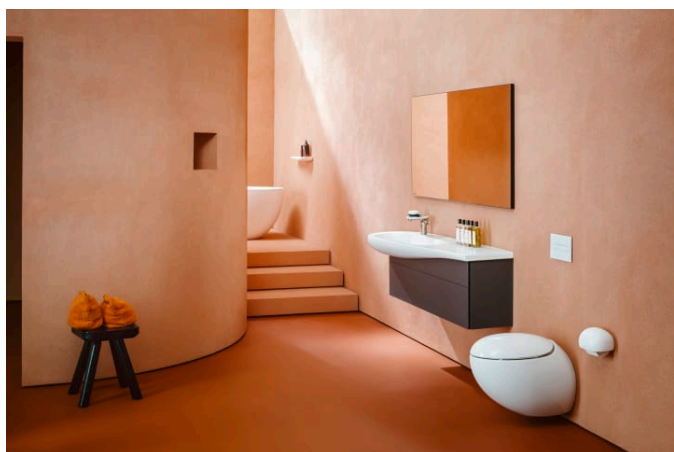

ILBAGNOALESSI

Lavabo mural ou à poser sur meuble, tablette à droite, avec trop-plein caché, avec cache-bonde en céramique

DIMENSIONS

Longueur	1600 mm
Largeur	500 mm
Hauteur	140 mm

COULEUR ET FINITION

■ 188 Caffè mat

OPTIONS

109 - non percé

Asymétrique

Base émaillée

Kit de fixations : Non inclus

Largeur de la cuve (mm) : 325

Longueur de la cuve (mm) : 890

Matériau : Porcelaine

Nombre de points de fixation : 2

Position de la cuve : A gauche

Position de la tablette : A droite

Tablette intégrée

Trou pour la robinetterie : Sans trou

Type d'installation : Autoportant, À poser sur meuble

Type de vidage : Clou

COMPATIBLE AVEC

Vidage toujours ouvert
avec couvre-bonde en
céramique

H898184...0001

ILBAGNOALESSI

ILBAGNOALESSI est un projet de salle de bains qui fascine depuis des années le milieu du design d'intérieur. Il est intemporel dans son modelé, d'une totale fantaisie et un brin excentrique. L'ensemble de salle de bains, lauréat du prix du design, est une création d'une star italienne du design, Stefano Giovannoni.