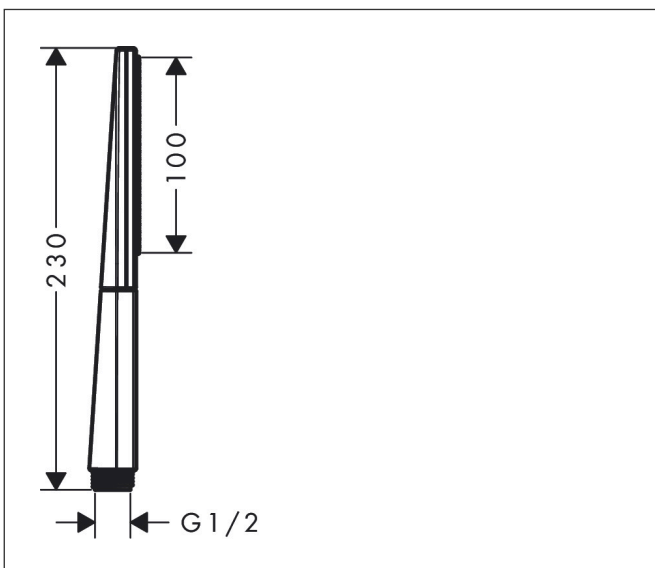

Merk hansgrohe  
 Artikelnaam **Rainfinity** staafhanddouche 100 ljet EcoSmart  
 Art.nr. 26867670  
 Oppervlakte mat zwart  
 Netto prijs 145,93 EUR

## Kenmerken

- diameter douchekop 100 mm
- PowderRain
- maximale doorstroomhoeveelheid bij 3 bar: 9 l/min
- functie van: 5,6 l/min
- met interne watervoering
- afspoelbare filterring
- EcoSmart: Veel waterplezier met veel minder water

## Maat tekeningen