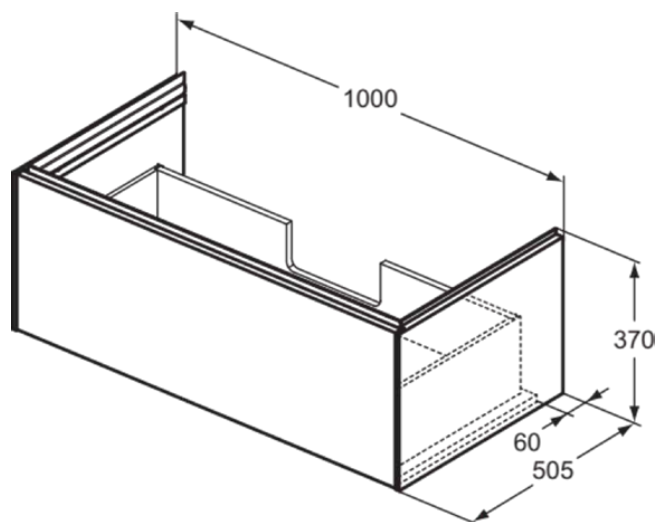

CONCA

T4579Y4

CONCA | Wastafelmeubel 1000x505x370 mm in smoked oak afwerking, 1 lade | Greeploos, Volledige extractielade, Push-to-open, Softclose, Voorgemonteerd, Duurzaam geproduceerd hout, Houtfineer

Afbeelding & technische tekening

Algemene informatie

Productcategorie:	Meubels
Producttype:	Wastafelmeubel
Merk:	Ideal Standard
Collectie:	CONCA
Ontwerper:	Palomba Serafini Associati
Colour:	Y4 - Smoked Oak
Afwerking van het oppervlak:	mat
Hoogte (mm):	370
Breedte (mm):	1000
Lengte / sprong (mm):	505
Bevestigingswijze:	Bevestigingsset
Nettogewicht (kg):	34.70
EAN-code:	8014140483304

Kenmerken

	Greeploos		Volledige extractielade
	Push-to-open		Softclose
	Voorgemonteerd		Duurzaam geproduceerd hout
	Houtfineer		

Downloads

- [Installation Guide](#)
- [Spare Parts List](#)

Product specificaties

Sluitingsmechanisme:	Softclosing
Kleurcode:	Y4
Kleuromschrijving:	smoked oak
Hoekmodel:	Nee
Volledige extractielade:	Yes
Gre(e)p(en):	Greeploos
Verstelbare montagevoeten:	Nee
Materiaal:	Hout
Materiaalkwaliteit lichaam:	3-laags spaanplaat met hoge dichtheid
Aantal deuren (totaal):	0
Aantal deuren (links openend):	0
Aantal deuren (rechts openend):	0
Aantal laden (totaal):	1
Aantal externe laden:	1