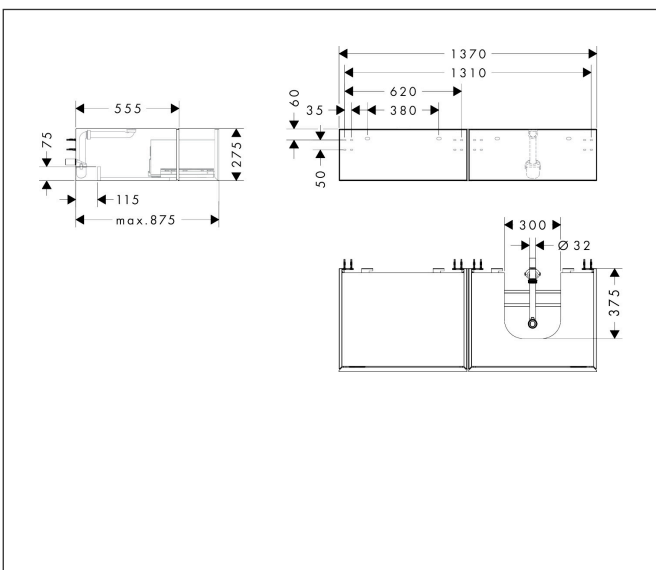

Merk	hansgrohe
Artikelnaam	Xevolos E Badmeubel Matt White 1370/550 met 2 lades voor consoles met waskom/geslepen wastafel, rechts
Art.nr.	54322660
Oppervlakte	Oppervlak meubel: Mat wit, Oppervlak front: Textiel donker grijs
Netto prijs	2.620,73 EUR

Product foto

Maat tekeningen

Kenmerken

- bestaat uit: badkamermeubel, Basic Box-set, ruimtebesparende sifon
- materiaal behuizing: vezelplaat van gemiddelde dichtheid (MDF)
- oppervlaktemateriaal behuizing: lak
- materiaal voorzijde: polyester
- oppervlaktemateriaal voorzijde: textiel
- materiaal voorframe: aluminium
- oppervlaktemateriaal voorframe: poederlak (kleur van behuizing)
- SmoothSurface: glad en effen voor een geweldig gevoel
- AntiFingerprint: oplossing tegen vingerafdrukken
- MoistureProof: duurzaam materiaal dat lang mooi blijft
- greeploos
- open via PushOpen-functie
- type opening: volledig uittrekbaar
- 2 laden
- zonder uitsparing voor sifon
- SoftClose, voor vloeiend en zacht sluiten
- individuele en flexibele opbergruimte dankzij het verdelen van de binnenkant
- 2 basisbox-sets inbegrepen
- 1 ruimtebesparende sifon met waterafdichting 50 mm
- wandmontage
- montagevoorwaarde: voorgemonteerd

Technologie

Certificaat

Merk	hansgrohe
Artikelnaam	Xevolos E Badmeubel Matt White 1370/550 met 2 lades voor consoles met waskom/geslepen wastafel, rechts
Art.nr.	54322660
Oppervlakte	Oppervlak meubel: Mat wit, Oppervlak front: Textiel donker grijs
Netto prijs	2.620,73 EUR

Explosietekening voor bouwjaar: >09/25

Merk hansgrohe
 Artikelnaam **Xevolos E** Badmeubel Matt White 1370/550 met 2 lades voor consoles met waskom/geslepen wastafel, rechts
 Art.nr. 54322660
 Oppervlakte Oppervlak meubel: Mat wit, Oppervlak front: Textiel donker grijs
 Netto prijs 2.620,73 EUR