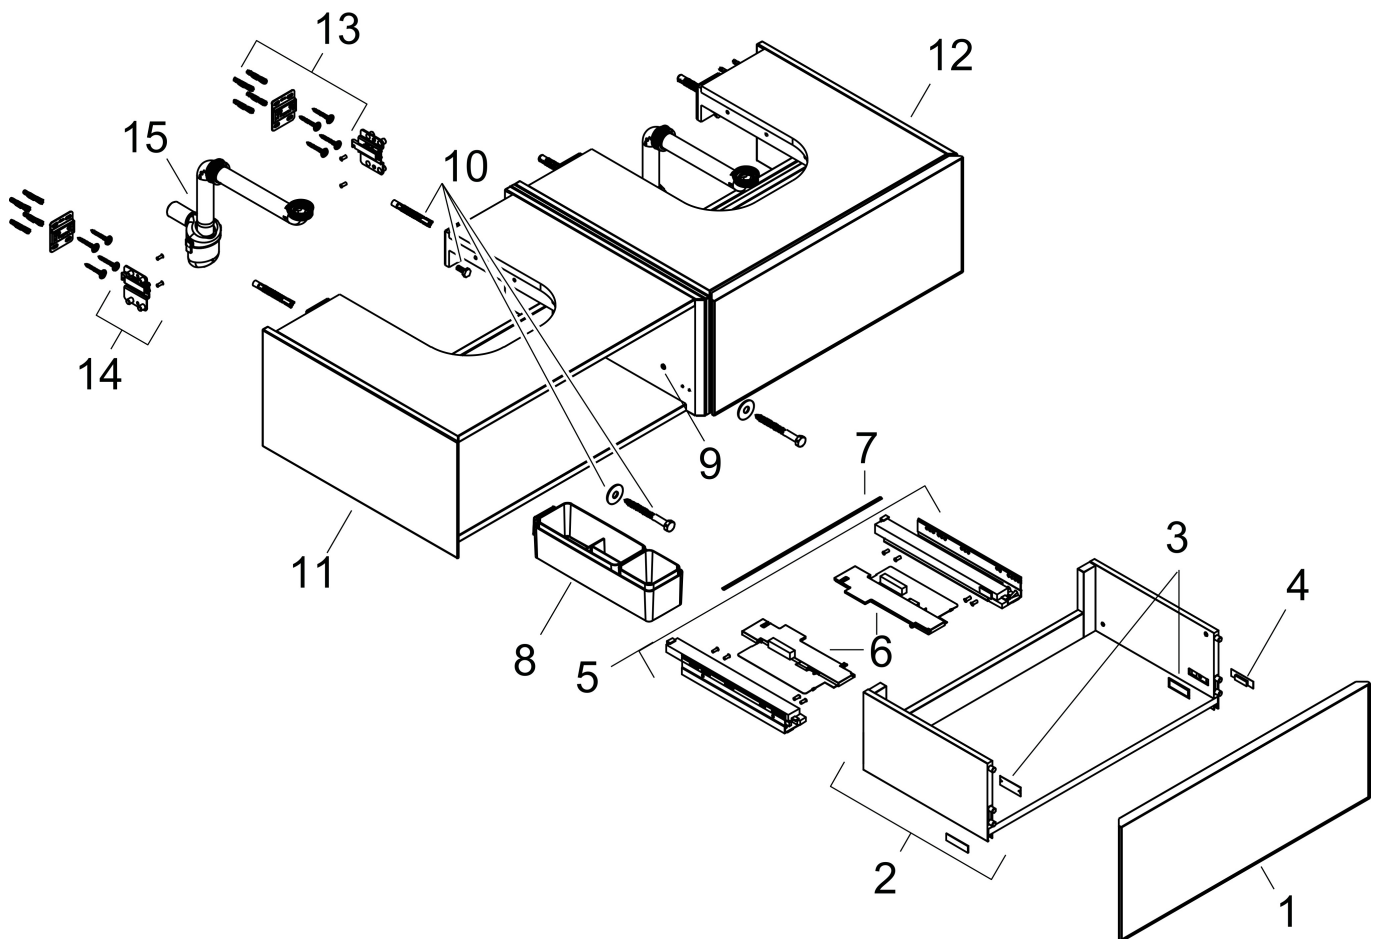

Merk	hansgrohe
Artikelnaam	Xevolos E Badmeubel Matt White 1370/550 met 2 lades voor consoles met waskom/geslepen wastafel, rechts
Art.nr.	54322660
Oppervlakte	Oppervlak meubel: Mat wit, Oppervlak front: Textiel donker grijs
Netto prijs	2.620,73 EUR

Explosietekening voor bouwjaar: >09/25