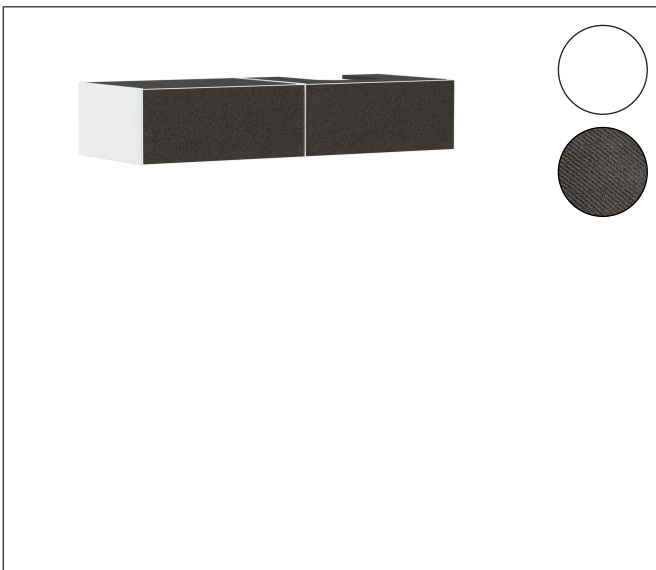

Merk	hansgrohe
Artikelnaam	Xevolos E Badmeubel Matt White 1370/550 met 2 lades voor consoles met waskom/geslepen wastafel, rechts
Art.nr.	54322660
Oppervlakte	Oppervlak meubel: Mat wit, Oppervlak front: Textiel donker grijs
Netto prijs	2.620,73 EUR

Product foto

Maat tekeningen

Kenmerken

- bestaat uit: badkamermeubel, Basic Box-set, ruimtebesparende sifon
- materiaal behuizing: vezelplaat van gemiddelde dichtheid (MDF)
- oppervlaktemateriaal behuizing: lak
- materiaal voorzijde: polyester
- oppervlaktemateriaal voorzijde: textiel
- materiaal voorframe: aluminium
- oppervlaktemateriaal voorframe: poederlak (kleur van behuizing)
- SmoothSurface: glad en effen voor een geweldig gevoel
- AntiFingerprint: oplossing tegen vingerafdrukken
- MoistureProof: duurzaam materiaal dat lang mooi blijft
- greeploos
- open via PushOpen-functie
- type opening: volledig uittrekbaar
- 2 laden
- zonder uitsparing voor sifon
- SoftClose, voor vloeiend en zacht sluiten
- individuele en flexibele opbergruimte dankzij het verdelen van de binnenkant
- 2 basisbox-sets inbegrepen
- 1 ruimtebesparende sifon met waterafdichting 50 mm
- wandmontage
- montagevoorwaarde: voorgemonteerd

Technologie

Certificaat

Merk	hansgrohe
Artikelnaam	Xevolos E Badmeubel Matt White 1370/550 met 2 lades voor consoles met waskom/geslepen wastafel, rechts
Art.nr.	54322660
Oppervlakte	Oppervlak meubel: Mat wit, Oppervlak front: Textiel donker grijs
Netto prijs	2.620,73 EUR

Explosietekening voor bouwjaar: >09/25

Merk hansgrohe
 Artikelnaam **Xevolos E** Badmeubel Matt White 1370/550 met 2 lades voor consoles met waskom/geslepen wastafel, rechts
 Art.nr. 54322660
 Oppervlakte Oppervlak meubel: Mat wit, Oppervlak front: Textiel donker grijs
 Netto prijs 2.620,73 EUR