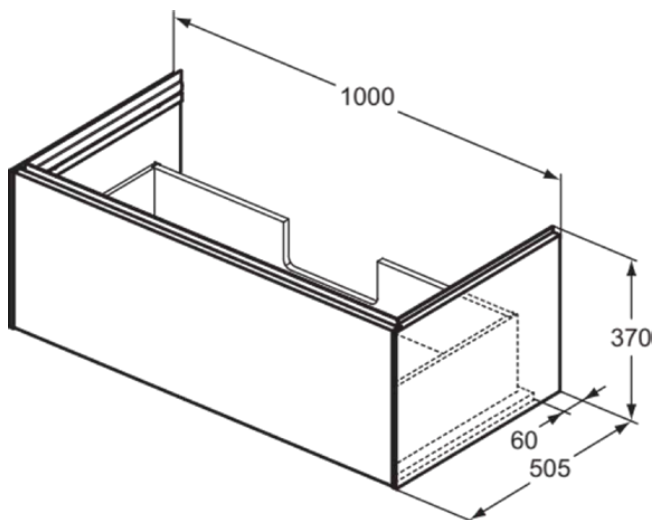

CONCA

T4579Y5

CONCA | Wastafelmeubel 1000x505x370 mm in dark walnut afwerking, 1 lade | Greeploos, Volledige extractielade, Push-to-open, Softclose, Voorgemonteerd, Duurzaam geproduceerd hout, Houtfineer

Afbeelding & technische tekening

Algemene informatie

| | |
|------------------------------|----------------------------|
| Productcategorie: | Meubels |
| Producttype: | Wastafelmeubel |
| Merk: | Ideal Standard |
| Collectie: | CONCA |
| Ontwerper: | Palomba Serafini Associati |
| Colour: | Y5 - Dark Walnut |
| Afwerking van het oppervlak: | mat |
| Hoogte (mm): | 370 |
| Breedte (mm): | 1000 |
| Lengte / sprong (mm): | 505 |
| Bevestigingswijze: | Bevestigingsset |
| Nettogewicht (kg): | 34.70 |
| EAN-code: | 8014140483311 |