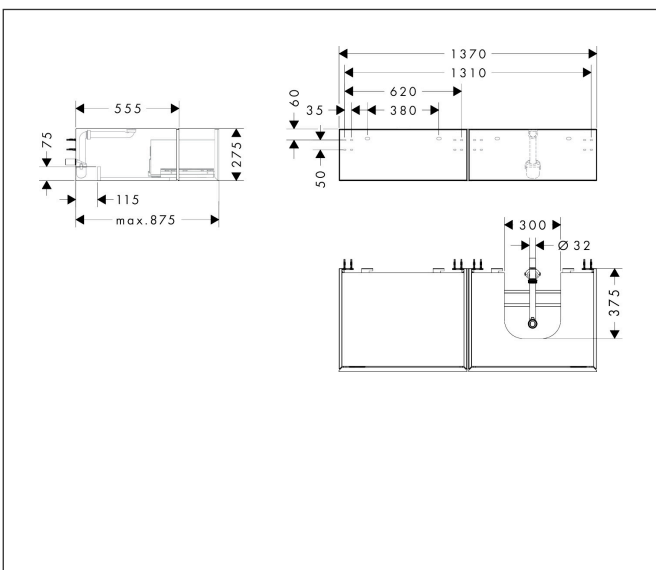

Merk	hansgrohe
Artikelnaam	<b>Xevolos E</b> Badmeubel Sand Matt Beige 1370/550 met 2 lades voor consoles met waskom/geslepen wastafel, rechts
Art.nr.	54323390
Oppervlakte	Oppervlak meubel: Sand Matt Beige, Oppervlak front: Patterned Bronze
Netto prijs	2.620,73 EUR

## Maat tekeningen