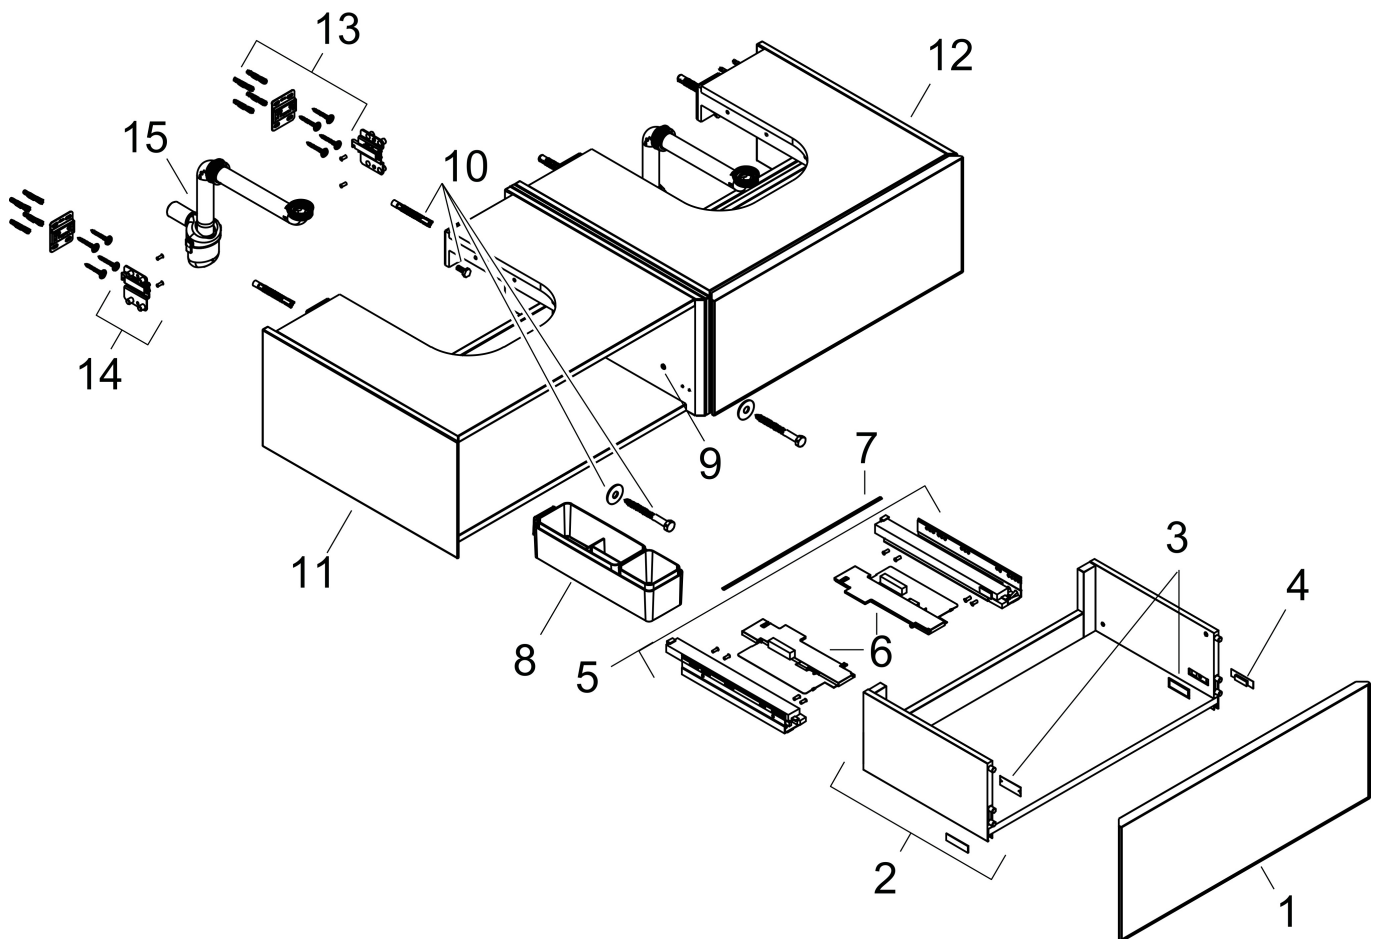

Merk	hansgrohe
Artikelnaam	Xevolos E Badmeubel Sand Matt Beige 1370/550 met 2 lades voor consoles met waskom/geslepen wastafel, rechts
Art.nr.	54323390
Oppervlakte	Oppervlak meubel: Sand Matt Beige, Oppervlak front: Patterned Bronze
Netto prijs	2.620,73 EUR

Explosietekening voor bouwjaar: >09/25