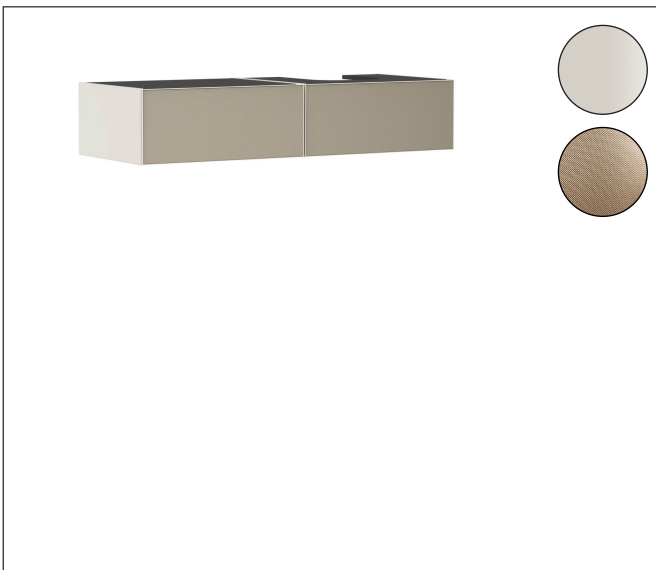

Merk	hansgrohe
Artikelnaam	<b>Xevolos E</b> Badmeubel Sand Matt Beige 1370/550 met 2 lades voor consoles met waskom/geslepen wastafel, rechts
Art.nr.	54323390
Oppervlakte	Oppervlak meubel: Sand Matt Beige, Oppervlak front: Patterned Bronze
Netto prijs	2.620,73 EUR

## Maat tekeningen

## Kenmerken

- bestaat uit: badkamermeubel, Basic Box-set, ruimtebesparende sifon
- materiaal behuizing: vezelplaat van gemiddelde dichtheid (MDF)
- oppervlaktemateriaal behuizing: lak
- materiaal voorzijde: keramiek
- oppervlaktemateriaal voorzijde: keramiek met microtextuur
- materiaal voorframe: aluminium
- oppervlaktemateriaal voorframe: poederlak (kleur van behuizing)
- SmoothSurface: glad en effen voor een geweldig gevoel
- AntiFingerprint: oplossing tegen vingerafdrukken
- MoistureProof: duurzaam materiaal dat lang mooi blijft
- greeploos
- open via PushOpen-functie
- type opening: volledig uittrekbaar
- 2 lades
- zonder uitsparing voor sifon
- SoftClose, voor vloeiend en zacht sluiten
- individuele en flexibele opbergruimte dankzij het verdelen van de binnenkant
- 2 basisbox-sets inbegrepen
- 1 ruimtebesparende sifon met waterafdichting 50 mm
- wandmontage
- montagevoorwaarde: voorgemonteerd

## Certificaat

Merk	hansgrohe
Artikelnaam	<b>Xevolos E</b> Badmeubel Sand Matt Beige 1370/550 met 2 lades voor consoles met waskom/geslepen wastafel, rechts
Art.nr.	54323390
Oppervlakte	Oppervlak meubel: Sand Matt Beige, Oppervlak front: Patterned Bronze
Netto prijs	2.620,73 EUR