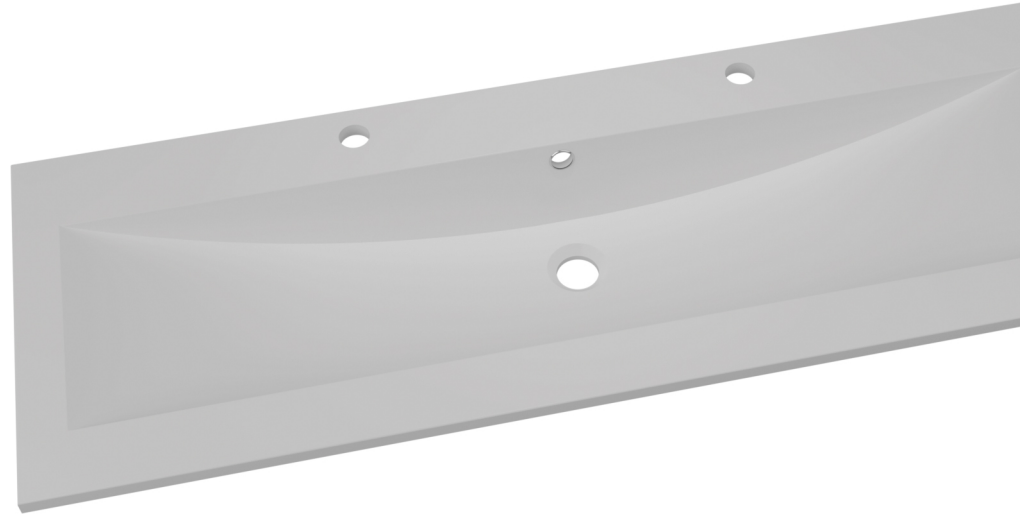

Technisch Datablad

Code

5830409901

Merk (product)

WAVEDESIGN BY WISA

Omschrijving (product)

Milano wastafel 120 cm wit hoogglans, 2 kraangaten

Commerciële omschrijving (product)

Deze praktische badmeubelserie **Milano** in hoogglans wit heeft een tijdloze uitstraling. Verkrijgbaar in 3 verschillende maten en voorzien van een functioneel strak vormgegeven wastafel.

Volop opbergmogelijkheden in de 2 greeploze lades die voorzien zijn van een softclose ladesysteem. De rechthoekige spiegel, die onderdeel uitmaakt van deze set, zorgt voor de perfecte uitstraling van dit meubel.

Technische omschrijving (product)

**VERKRIJGBAAR IN DE MATEN**

Verkrijgbaar in 60, 100 en 120 cm

wordt als complete set (onderkast + wastafel + spiegel) geleverd

**AANTAL LADES**

2 lades, met softclose ladesysteem

Kenmerken ETIM productclassificatie	
Materiaal	Composiet (vervallen)
Kwaliteitsklasse	Marmergruis
Vorm	Rechthoekig
Kleur	Wit
Montagewijze	Opzet
Bevestigingswijze	Bladmontage
Bevestigingswijze	Bladmontage
Geschikt voor console lengte	1180 1190Millimeter
Geschikt voor meubel	Ja
Geschikt voor hoekmontage links	Nee
Geschikt voor hoekmontage rechts	Nee
Afzetplateau	Links en rechts
Aantal gebruiksplaatsen	2
Aantal wasbakken	1
Medische uitvoering	Nee
Vuilafstotend	Nee
Antibacteriële behandeling	Nee
Kraangat	Links en rechts
Aantal kraangaten per wasbak	1
Doorslaanbare kraangaten	Geen
Met kraan/mengkraan	Nee
Overloop	Ja
Met afvoerplug	Nee
Met afvoerplug en geïntegreerde overstort	Nee
Met boring voor draaiknop waste	Nee
Diameter afvoergat	46Millimeter
Met sifon	Nee
Met geïntegreerde zeepschaal	Nee
Met boring voor zeepdispenser	Nee
Met handdoekhouder	Nee
Met rugwand	Nee
Geschikt voor sifonkap	Nee
Sifonkap meegeleverd	Nee
Geschikt voor zuil	Nee
Zuil meegeleverd	Nee
Geschikt voor poten	Nee
Poten meegeleverd	Nee
Diepte	455Millimeter
Breedte/diameter	1198Millimeter
Hoogte	15Millimeter
Met aardingsvoorziening	Nee