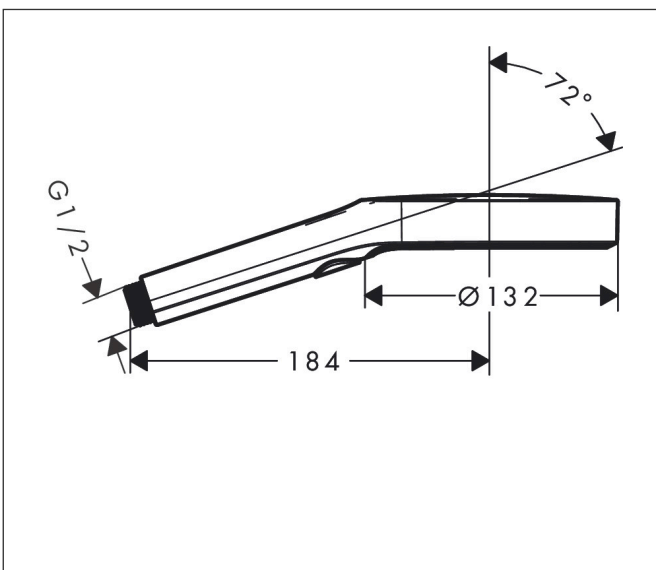

## Maat tekeningen

## Kenmerken

- diameter douchekop 130 mm
- PowderRain, Intense PowderRain, massagestraal
- handige straalkeuze via Select-knop
- FlexPower: straalnoppen passen zich automatisch aan de waterdruk aan door te openen en te sluiten
- QuickClean+: voorkom kalkaanslag dankzij de elasticiteit van de straalnoppen
- doorstroomhoeveelheid Intense PowderRain bij 3 bar: 8 l/min
- doorstroomhoeveelheid PowderRain-straal bij 3 bar: 8 l/min
- doorstroomhoeveelheid MonoRain (bij 3 bar): 7,6 l/min
- maximale doorstroomhoeveelheid bij 3 bar: 8 l/min
- functie van: 8 l/min
- met interne watervoering
- afspoelbare filterring
- EcoSmart: Veel waterplezier met veel minder water
- EU taxonomie: max. 8l/min