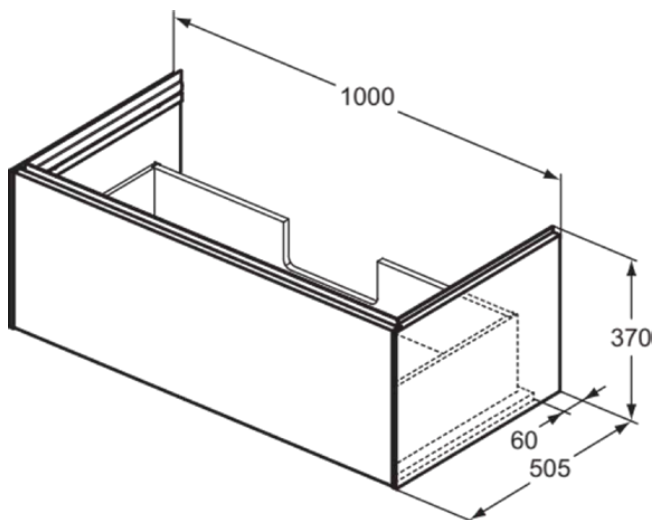

## T4579Y6

CONCA | Wastafelmeubel 1000x505x370 mm in licht eiken afwerking, 1 lade | Greeploos, Volledige extractielade, Push-to-open, Softclose, Voorgemonteerd, Duurzaam geproduceerd hout, Houtfineer

### Algemene informatie

Productcategorie:	Meubels
Producttype:	Wastafelmeubel
Merk:	Ideal Standard
Collectie:	CONCA
Ontwerper:	Palomba Serafini Associati
Colour:	Y6 - Licht Eiken
Afwerking van het oppervlak:	mat
Hoogte (mm):	370
Breedte (mm):	1000
Lengte / sprong (mm):	505
Bevestigingswijze:	Bevestigingsset
Nettogewicht (kg):	34.70
EAN-code:	8014140483328