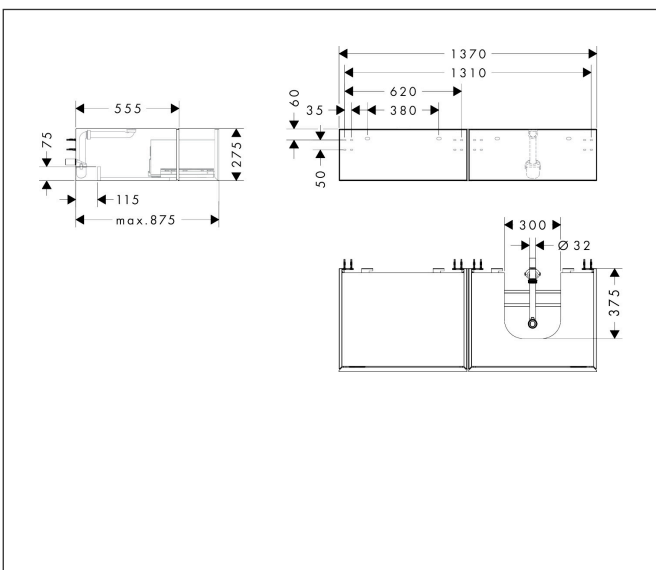

Merk	hansgrohe
Artikelnaam	Xevolos E Badmeubel Sand Matt Beige 1370/550 met 2 lades voor consoles met waskom/geslepen wastafel, rechts
Art.nr.	54323660
Oppervlakte	Oppervlak meubel: Sand Matt Beige, Oppervlak front: Textiel donker grijs
Netto prijs	2.620,73 EUR

Product foto

Maat tekeningen

Kenmerken

- bestaat uit: badkamermeubel, Basic Box-set, ruimtebesparende sifon
- materiaal behuizing: vezelplaat van gemiddelde dichtheid (MDF)
- oppervlaktemateriaal behuizing: lak
- materiaal voorzijde: polyester
- oppervlaktemateriaal voorzijde: textiel
- materiaal voorframe: aluminium
- oppervlaktemateriaal voorframe: poederlak (kleur van behuizing)
- SmoothSurface: glad en effen voor een geweldig gevoel
- AntiFingerprint: oplossing tegen vingerafdrukken
- MoistureProof: duurzaam materiaal dat lang mooi blijft
- greeploos
- open via PushOpen-functie
- type opening: volledig uittrekbaar
- 2 laden
- zonder uitsparing voor sifon
- SoftClose, voor vloeiend en zacht sluiten
- individuele en flexibele opbergruimte dankzij het verdelen van de binnenkant
- 2 basisbox-sets inbegrepen
- 1 ruimtebesparende sifon met waterafdichting 50 mm
- wandmontage
- montagevoorwaarde: voorgemonteerd

Technologie

Certificaat

Merk	hansgrohe
Artikelnaam	Xevolos E Badmeubel Sand Matt Beige 1370/550 met 2 lades voor consoles met waskom/geslepen wastafel, rechts
Art.nr.	54323660
Oppervlakte	Oppervlak meubel: Sand Matt Beige, Oppervlak front: Textiel donker grijs
Netto prijs	2.620,73 EUR