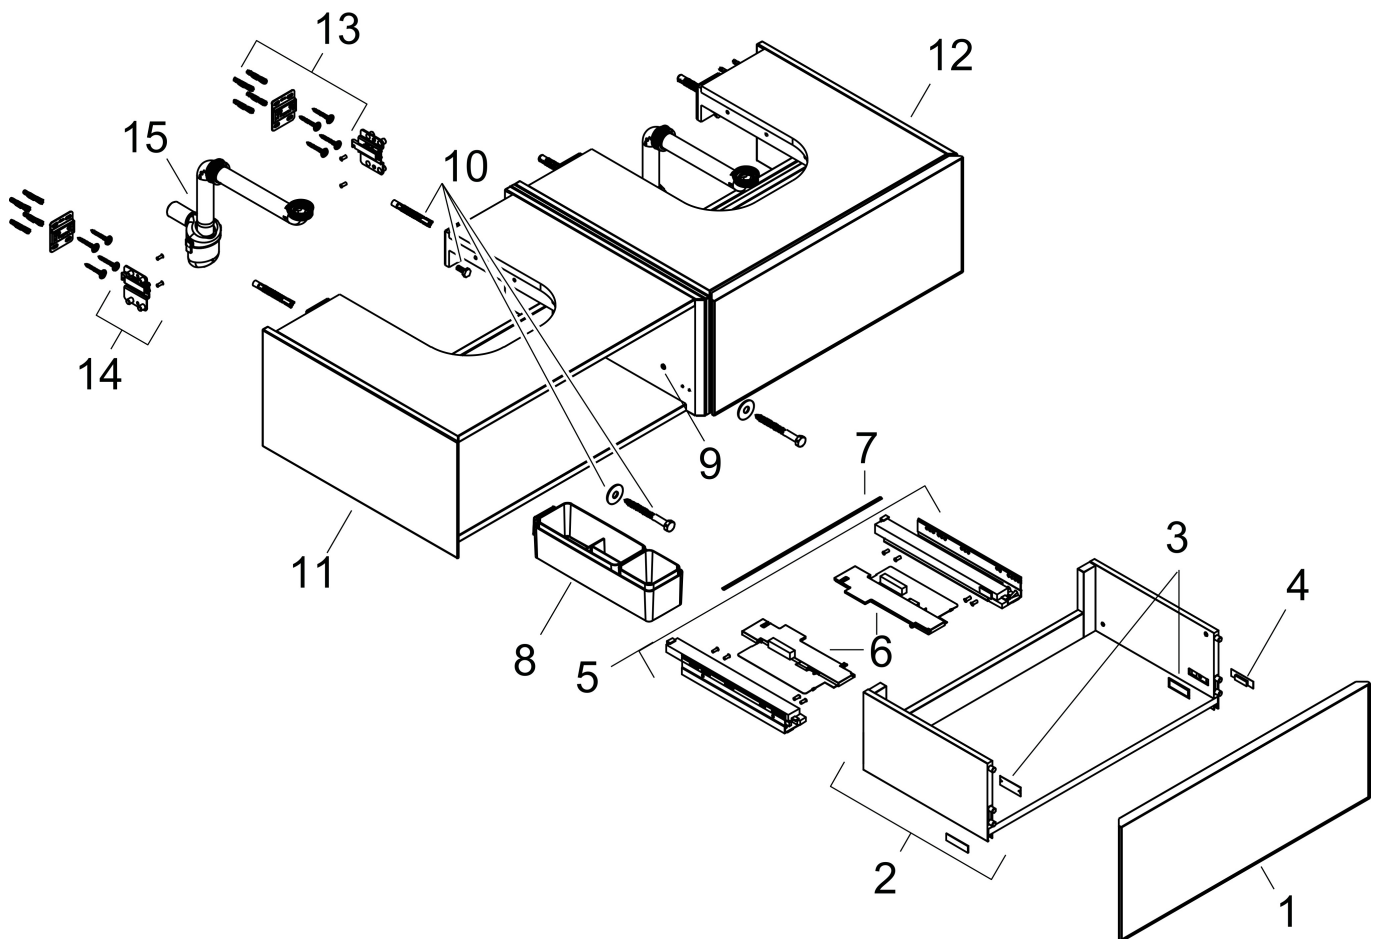

Merk	hansgrohe
Artikelnaam	Xevolos E Badmeubel Sand Matt Beige 1370/550 met 2 lades voor consoles met waskom/geslepen wastafel, rechts
Art.nr.	54323660
Oppervlakte	Oppervlak meubel: Sand Matt Beige, Oppervlak front: Textiel donker grijs
Netto prijs	2.620,73 EUR

Explosietekening voor bouwjaar: >09/25