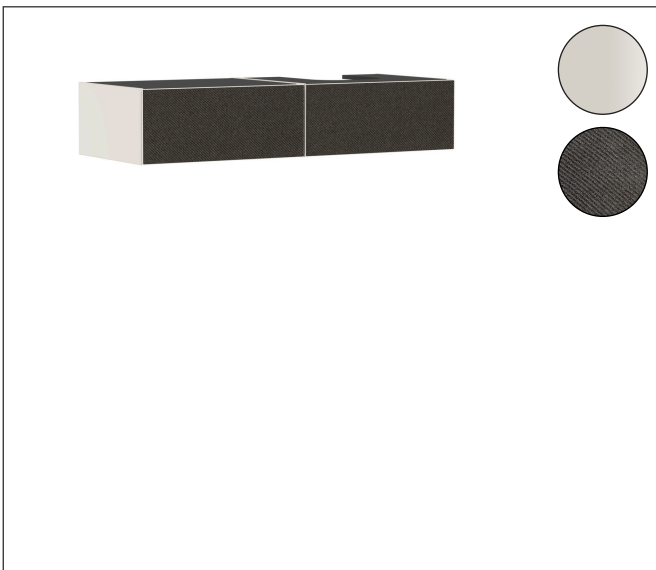

Merk	hansgrohe
Artikelnaam	Xevolos E Badmeubel Sand Matt Beige 1370/550 met 2 lades voor consoles met waskom/geslepen wastafel, rechts
Art.nr.	54323660
Oppervlakte	Oppervlak meubel: Sand Matt Beige, Oppervlak front: Textiel donker grijs
Netto prijs	2.620,73 EUR

Product foto

Maat tekeningen

Kenmerken

- bestaat uit: badkamermeubel, Basic Box-set, ruimtebesparende sifon
- materiaal behuizing: vezelplaat van gemiddelde dichtheid (MDF)
- oppervlaktemateriaal behuizing: lak
- materiaal voorzijde: polyester
- oppervlaktemateriaal voorzijde: textiel
- materiaal voorframe: aluminium
- oppervlaktemateriaal voorframe: poederlak (kleur van behuizing)
- SmoothSurface: glad en effen voor een geweldig gevoel
- AntiFingerprint: oplossing tegen vingerafdrukken
- MoistureProof: duurzaam materiaal dat lang mooi blijft
- greeploos
- open via PushOpen-functie
- type opening: volledig uittrekbaar
- 2 laden
- zonder uitsparing voor sifon
- SoftClose, voor vloeiend en zacht sluiten
- individuele en flexibele opbergruimte dankzij het verdelen van de binnenkant
- 2 basisbox-sets inbegrepen
- 1 ruimtebesparende sifon met waterafdichting 50 mm
- wandmontage
- montagevoorwaarde: voorgemonteerd

Technologie

Certificaat

Merk	hansgrohe
Artikelnaam	Xevolos E Badmeubel Sand Matt Beige 1370/550 met 2 lades voor consoles met waskom/geslepen wastafel, rechts
Art.nr.	54323660
Oppervlakte	Oppervlak meubel: Sand Matt Beige, Oppervlak front: Textiel donker grijs
Netto prijs	2.620,73 EUR