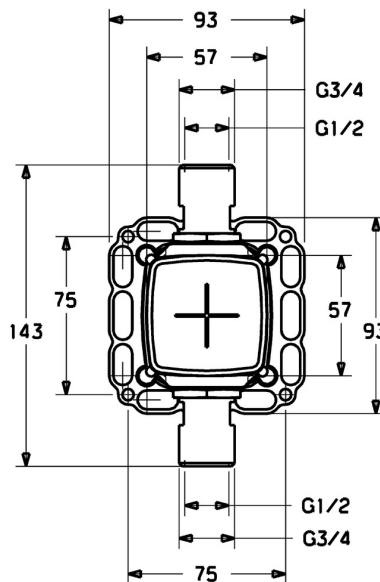

EAN: 4015474259027  
[static.hansa.com/44800000](https://static.hansa.com/44800000)

- Hulpuitrustingen
- Inbouwdeel
- Wandmontage voor inbouwunit
- Chroom
- Afdichtingsmanchet voor gipsplaten, Montagebox en afschermkap, Multifix bevestigingssysteem

## Technische gegevens

### Technische eigenschappen

DN-maat	DN15
Aansluitmaat	G1/2 + G3/4
Terugstroom beveiliging (EN1717)	DB