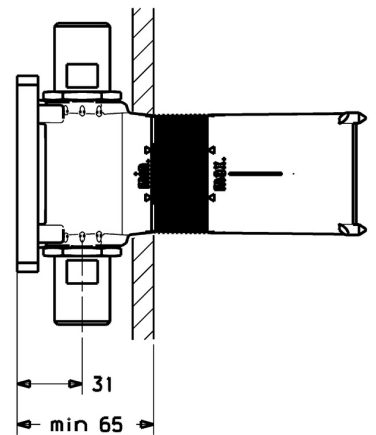

EAN: 4015474259027  
[static.hansa.com/44800000](https://static.hansa.com/44800000)

- Hulpuitrustingen
- Inbouwdeel
- Wandmontage voor inbouwunit
- Chroom
- Afdichtingsmanchet voor gipsplaten, Montagebox en afschermkap, Multifix bevestigingssysteem

### Technische eigenschappen

DN-maat	DN15
Aansluitmaat	G1/2 + G3/4
Terugstroom beveiliging (EN1717)	DB