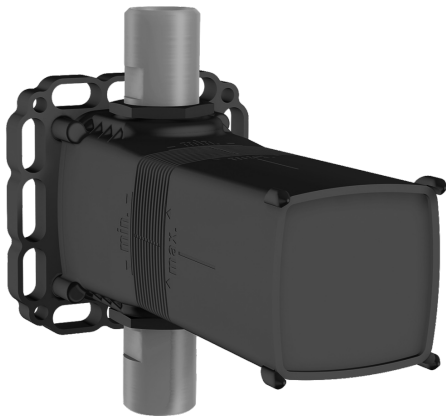

EAN: 4015474259027  
[static.hansa.com/44800000](https://static.hansa.com/44800000)

- Hulpuitrustingen
- Inbouwdeel
- Wandmontage voor inbouwunit
- Chroom
- Afdichtingsmanchet voor gipsplaten, Montagebox en afschermkap, Multifix bevestigingssysteem