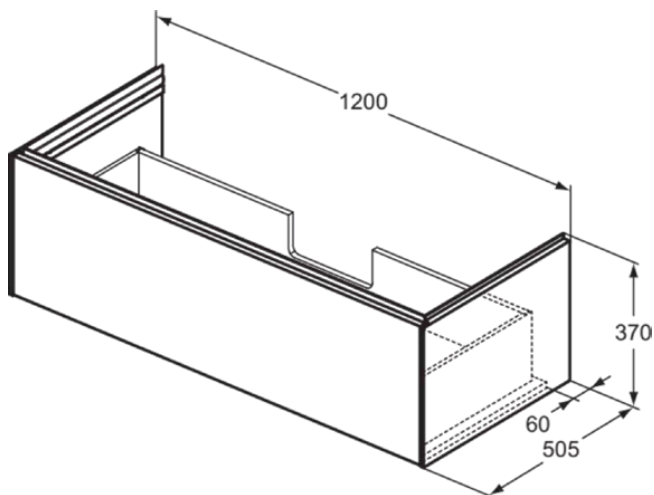

## T4580Y1

CONCA | Wastafelmeubel 1200x505x370 mm in matt white afwerking, 1 lade | Greeploos, Volledige extractielade, Push-to-open, Softclose, Voorgemonteerd, Duurzaam geproduceerd hout

### Algemene informatie

|                              |                            |
|------------------------------|----------------------------|
| Productcategorie:            | Meubels                    |
| Producttype:                 | Wastafelmeubel             |
| Merk:                        | Ideal Standard             |
| Collectie:                   | CONCA                      |
| Ontwerper:                   | Palomba Serafini Associati |
| Colour:                      | Y1 - Matt White            |
| Afwerking van het oppervlak: | mat                        |
| Hoogte (mm):                 | 370                        |
| Breedte (mm):                | 1200                       |
| Lengte / sprong (mm):        | 505                        |
| Bevestigingswijze:           | Bevestigingsset            |
| Nettogewicht (kg):           | 36.50                      |
| EAN-code:                    | 8014140483335              |