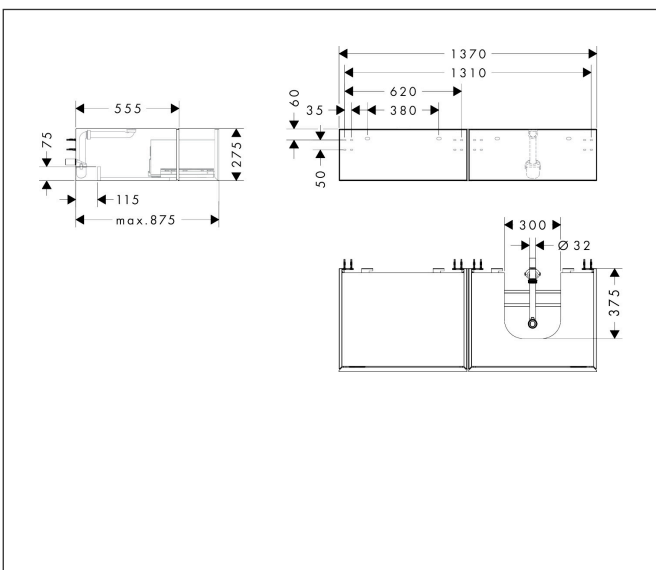

Merk	hansgrohe
Artikelnaam	<b>Xevolos E</b> Badmeubel Sand Matt Beige 1370/550 met 2 lades voor consoles met waskom/geslepen wastafel, rechts
Art.nr.	54323790
Oppervlakte	Oppervlak meubel: Sand Matt Beige, Oppervlak front: Metallic Sand Beige
Netto prijs	2.245,21 EUR

## Maat tekeningen