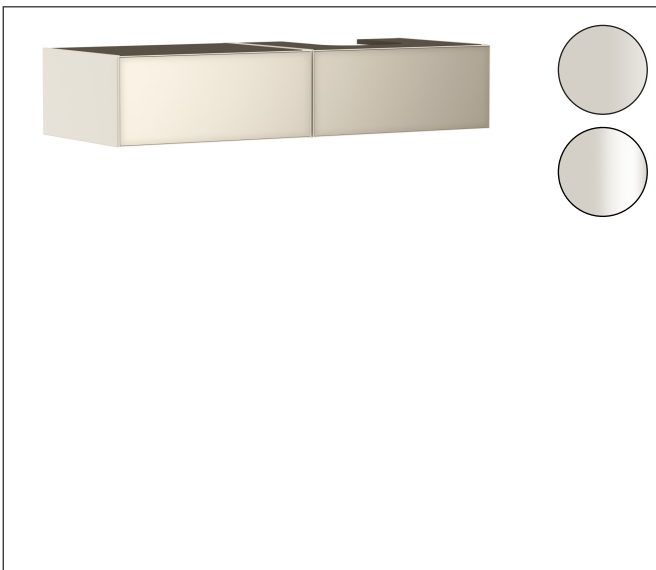

Merk	hansgrohe
Artikelnaam	Xevolos E Badmeubel Sand Matt Beige 1370/550 met 2 lades voor consoles met waskom/geslepen wastafel, rechts
Art.nr.	54323790
Oppervlakte	Oppervlak meubel: Sand Matt Beige, Oppervlak front: Metallic Sand Beige
Netto prijs	2.245,21 EUR

Product foto