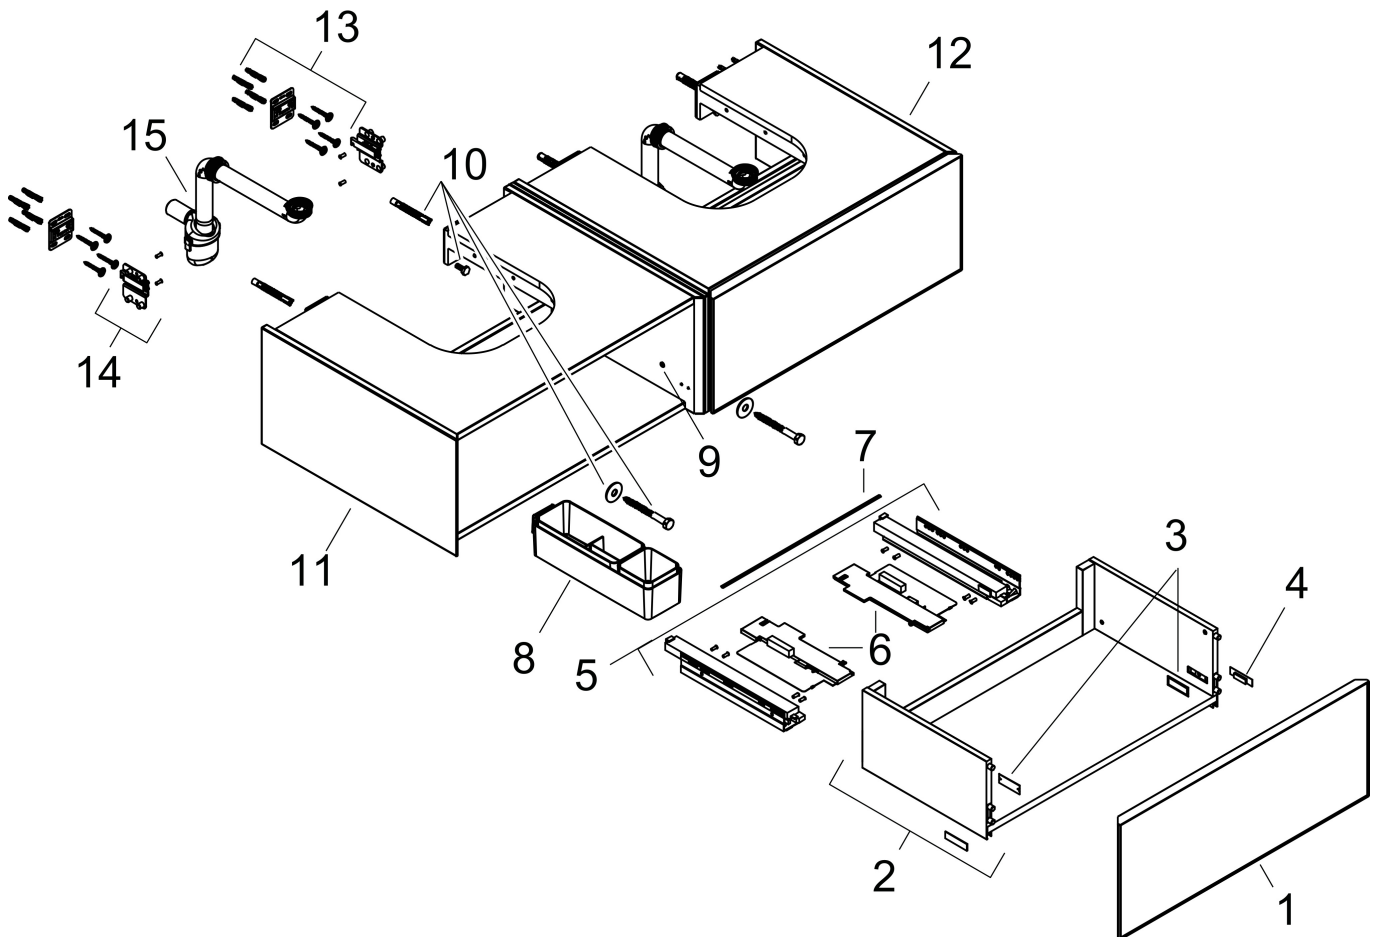

Merk	hansgrohe
Artikelnaam	Xevolos E Badmeubel Sand Matt Beige 1370/550 met 2 lades voor consoles met waskom/geslepen wastafel, rechts
Art.nr.	54323790
Oppervlakte	Oppervlak meubel: Sand Matt Beige, Oppervlak front: Metallic Sand Beige
Netto prijs	2.245,21 EUR

Explosietekening voor bouwjaar: >09/25