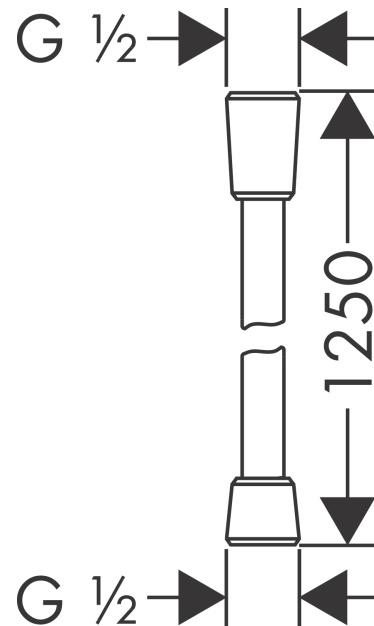

Isiflex
doucheslang 125 cm
 Finish: **Brushed Bronze** Artikelnummer: **28272140**

Beschrijving

- hoogwaardige doucheslang
- met plastic coating, gemakkelijk schoon te maken
- lengte: 125 cm
- draaikoppeling voorkomt dat de slang in de knoop raakt
- anti-knikbescherming
- moeren doucheslang: conische moer aan beide zijden
- aansluitdraad: G $\frac{1}{2}$
- Kiwa K13366_Shower Hoses EN1113
- Kiwa K13366_Shower Hoses EN1113

Artikeldetails

Vrijblijvende advies verkoopprijs excl. BTW	43,55 €
Vrijblijvende advies verkoopprijs incl. BTW	52,70 €

Designprijzen

Productfoto

Maattekening

Isiflex
doucheslang 125 cm
Finish: **Brushed Bronze** Artikelnummer: **28272140**

Explosietekening

Bouwjaar: >11/16

Isiflex
doucheslang 125 cm
 Finish: **Brushed Bronze** Artikelnummer: **28272140**

Reserveonderdelenlijst

Bouwjaar: >11/16

Regel	Beschrijving	Artikelnummer	Prijs incl. BTW	VE
1	dichting	98058000	2,90 €	1