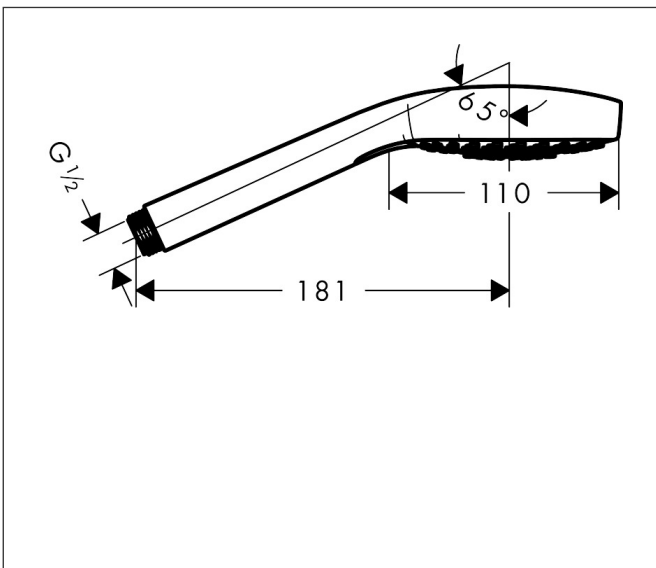

Merk	hansgrohe
Artikelnaam	Croma E handdouche 110 1jet EcoSmart
Art.nr.	26815400
Oppervlakte	wit/chroom
Netto prijs	46,36 EUR

Product foto

Kenmerken

- diameter douchekop 110 mm
- Rain
- maximale doorstroomhoeveelheid bij 3 bar: 9 l/min
- functie van: 6 l/min
- met interne watervoering
- afspoelbare filterring
- EcoSmart: Veel waterplezier met veel minder water

Maat tekeningen

Technologie

Straalsoorten

Certificaat

Merk hansgrohe
 Artikelnaam **Croma E** handdouche 110 1jet EcoSmart
 Art.nr. 26815400
 Oppervlakte wit/chroom
 Netto prijs 46,36 EUR

Stroomschema

De verbruikswaarden werden in overeenstemming met de praktijk met de bijbehorende armaturen (thermostaat/mengkraan/inbouwventiel) gemeten.

Merk	hansgrohe
Artikelnaam	Croma E handdouche 110 1jet EcoSmart
Art.nr.	26815400
Oppervlakte	wit/chroom
Netto prijs	46,36 EUR

Explosietekening voor bouwjaar: >12/14

Merk hansgrohe
 Artikelnaam **Croma E** handdouche 110 1jet EcoSmart
 Art.nr. 26815400
 Oppervlakte wit/chroom
 Netto prijs 46,36 EUR

Onderdelen voor bouwjaar: >12/14

Pos	Beschrijving	Art.nr.	Prijs
1	doorstroombegrenzer (9 l/min)	95659000	8,01
2	zeefdichting	94246000	3,12