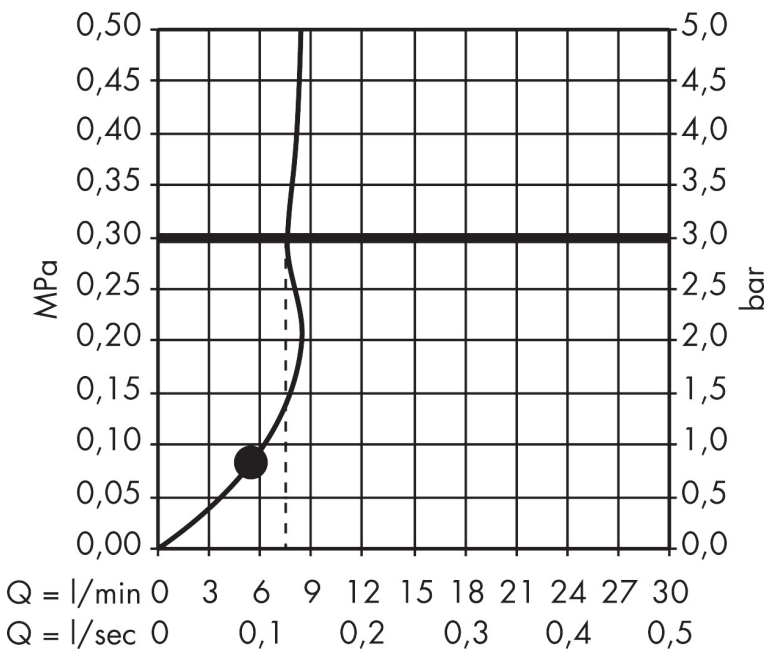

Merk	hansgrohe
Artikelnaam	Croma E handdouche 110 1jet EcoSmart
Art.nr.	26815400
Oppervlakte	wit/chroom
Netto prijs	46,36 EUR

Product foto

Kenmerken

- diameter douchekop 110 mm
- Rain
- maximale doorstroomhoeveelheid bij 3 bar: 9 l/min
- functie van: 6 l/min
- met interne watervoering
- afspoelbare filterring
- EcoSmart: Veel waterplezier met veel minder water

Maat tekeningen

Technologie

Straalsoorten

Certificaat

Merk hansgrohe
 Artikelnaam **Croma E** handdouche 110 1jet EcoSmart
 Art.nr. 26815400
 Oppervlakte wit/chroom
 Netto prijs 46,36 EUR

Stroomschema

De verbruikswaarden werden in overeenstemming met de praktijk met de bijbehorende armaturen (thermostaat/mengkraan/inbouwventiel) gemeten.

Merk	hansgrohe
Artikelnaam	Croma E handdouche 110 1jet EcoSmart
Art.nr.	26815400
Oppervlakte	wit/chroom
Netto prijs	46,36 EUR

Explosietekening voor bouwjaar: >12/14

Merk hansgrohe
 Artikelnaam **Croma E** handdouche 110 1jet EcoSmart
 Art.nr. 26815400
 Oppervlakte wit/chroom
 Netto prijs 46,36 EUR