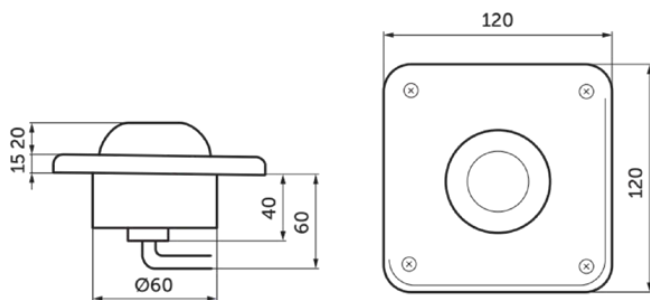

SEPTA PRO

R0138MY

SEPTA PRO | Voetbedieningspaneel 120x35x120 mm, mechanisch in RVS afwerking

Afbeelding & technische tekening

Algemene informatie

Productcategorie:	Bedieningspanelen
Producttype:	Voetbedieningspaneel
Merk:	Unbranded
Collectie:	SEPTA PRO
Ontwerper:	Ideal Standard
Kleur:	MY - Rvs
Afwerking van het oppervlak:	mat
Hoogte (mm):	120
Breedte (mm):	120
Lengte / sprong (mm):	35
Bevestigingswijze:	Bevestigingsset
Nettogewicht (kg):	1.10
EAN-code:	3391500580688

SEPTA PRO

R0138MY

SEPTA PRO | Voetbedieningspaneel 120x35x120 mm, mechanisch in RVS afwerking

Product specificaties

Met verborgen spoelklep:	Nee
Met verbindingstangen:	Nee
Met bedieningselement en batterijbehuizing:	Nee
Met elektronische besturingseenheid:	Nee
Met inbouwdeel:	Nee
Met montageframe:	Nee
Met pneumatische slangen:	Ja
Met voedingseenheid:	Nee
Bevestigingswijze:	Vloer